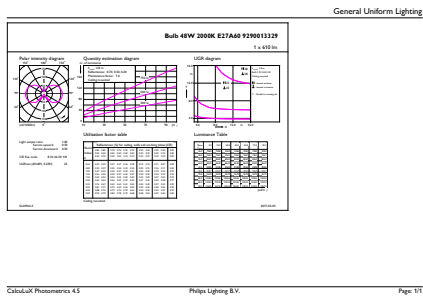

Fotometrické údaje

LEDbulb 48W E27 820 GOLD A60