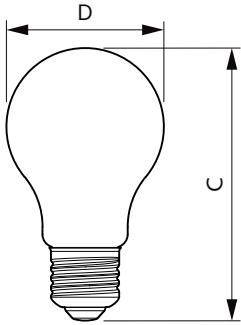

### Údaje o produktu

General Information		Doba spuštění (jmen.)		0.5 s
Patice	E27 [ E27]	Doba zahřátí na 60 % světla (jmen.)		0.5 s
Jmenovitá životnost (jmen.)	15000 h	Účinnost (jmen.)		0.7
Cyklus přepínání	20 000x	Napětí (jmen.)		220-240 V
Technický typ	7.5-48W	<b>Temperature</b>		
<b>Light Technical</b>		Maximální teplota (jmen.)		55 °C
Kód barvy	820 [ CCT: 2000 K]	<b>Controls and Dimming</b>		
Světelný tok (jmen.)	610 lm	Regulovatelné		Ano
Světelný tok (jmen.) (nom.)	610 lm	<b>Mechanical and Housing</b>		
Barevné konstrukce	Flame	Úprava žárovky		Jantarová
Korelační teplota chromatičnosti (jmen.)	2000 K	<b>Approval and Application</b>		
Měrný výkon (jmen.) (nom.)	81.33 lm/W	Štítek energetické účinnosti (EEL)		A+
Konzistence barev	<6	Spotřeba energie kWh/1000 h		8 kWh
Index barevného podání (jmen.)	80	<b>Product Data</b>		
Světelný tok na konci jmenovité životnosti (jmen.)	70 %	Úplný kód výrobku		871869670956600
<b>Operating and Electrical</b>		Objednací název produktu		CLA LEDBulb D 7.5-48W A60 E27 820 GOLD
Vstupní frekvence	50 až 60 Hz			
Power (Rated) (Nom)	7.5 W			
Proud zdroje (jmen.)	36 mA			
Ekvivalentní příkon	48 W			

## Rozměrové výkresy

Bulb A60 230V 7.5-48W600lm 2000K D Amber

Product	D	C
CLA LEDBulb D 7.5-48W A60 E27 820 GOLD	60 mm	104 mm