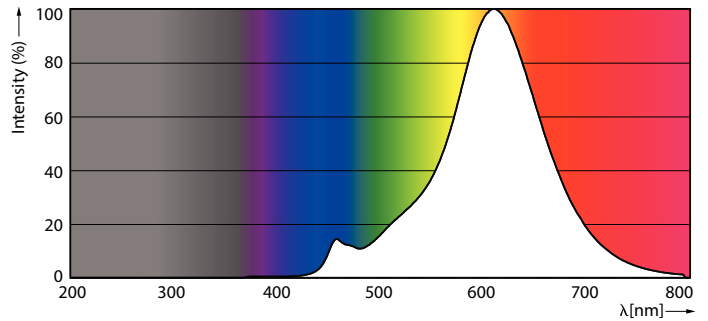

Fotometrické údaje

LEDbulb 48W E27 820 GOLD A60