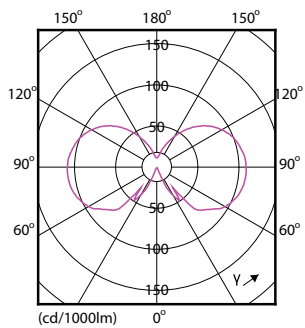

LEDbulb 40W E27 827 CL A60 D