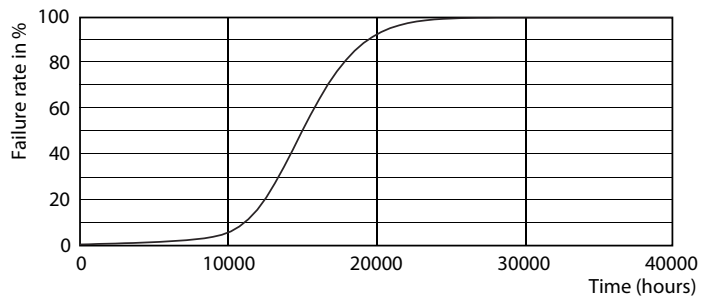

Decorative

Životnost

LEDbulb 40W E27 827 CL A60 D

LEDbulb 40W E27 827 CL A60 D