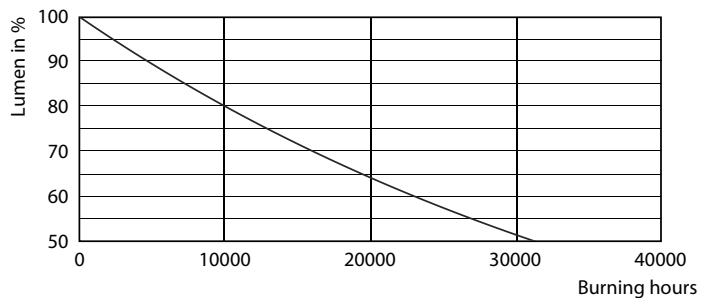

Decorative

Životnost

LEDbulb 40W E27 827 CL A60 D

LEDbulb 40W E27 827 CL A60 D