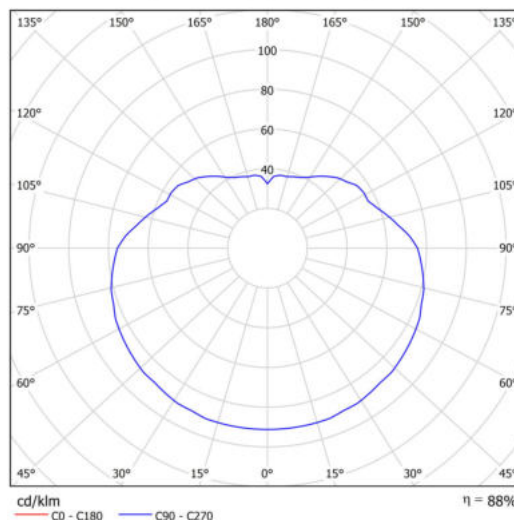

ISIS P3 PM-M

Kód produktu: ISI60938

Typ: LED-5L06E600Z11/PM3M/a4 NK3HST NL 4K#

Krátký popis svítidla: Nerez leštěné závěsné LED svítidlo nouzové kombinované (s automatickým testováním) a matované PMMA stínidlo. Tyčový závěs o délce 80 cm.

Technická data

Typy svítidel	Nouzové kombinované SELFTEST
Typ montáže	závěsné - tyč
Materiál základny	nerez ocel
Materiál stínidla	opálový polymethylmetakrylát
Barva základny	nerez leštěná
Barva stínidla	bílá
Držení stínidla	ocelový držák
Umístění montáže	strop
Šířka	400 mm
Délka	400 mm
Výška	400 mm
Průměr	ø 400 mm
Délka závěsu	800 mm
Montážní otvor	není
Kabelový vstup	není
Rázová pevnost	IK06
Provozní teplota	od -20°C do +30°C

Elektrická data

Příkon	27 W
Stupeň krytí	IP40
Objímka	LED modul
Typ baterií	LiFePO4
Čas nouze	3 hod
SELFTEST	ano
Svorkovnice	není
Počet svítidel na jistič B10A	15 ks
Počet svítidel na jistič B16A	25 ks
Počet svítidel na jistič C10A	31 ks
Počet svítidel na jistič C16A	48 ks

Světelná data

Světelný tok svítidla	4070 lm
Světelný tok zdroje	4630 lm
Světelný tok zdroje v nouzovém režimu	200 lm
Měrný výkon	150 lm/W
Teplota chromatičnosti	4000 K
Životnost LED L80/B10	100000 hod
CRI	Ra80
MacAdam	3
Fotobiologická bezpečnost svítidla dle EN 62471 (Blue light hazard)	Risk group 0