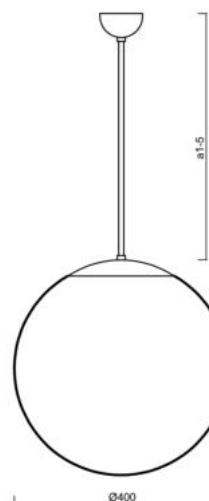

ISIS P3 PM-M

Kód produktu: ISI60938

Typ: LED-5L06E600Z11/PM3M/a4 NK3HST NL 4K#

Krátký popis svítidla: Nerez leštěné závěsné LED svítidlo nouzové kombinované (s automatickým testováním) a matované PMMA stínidlo. Tyčový závěs o délce 80 cm.

Technická data

Typy svítidel	Nouzové kombinované SELFTEST
Typ montáže	závěsné - tyč
Materiál základny	nerez ocel
Materiál stínidla	opálový polymethylmetakrylát
Barva základny	nerez leštěná
Barva stínidla	bílá
Držení stínidla	ocelový držák
Umístění montáže	strop
Šířka	400 mm
Délka	400 mm
Výška	400 mm
Průměr	ø 400 mm
Délka závěsu	800 mm
Montážní otvor	není
Kabelový vstup	není
Rázová pevnost	IK06
Provozní teplota	od -20°C do +30°C

Elektrická data

Příkon	27 W
Stupeň krytí	IP40
Objímka	LED modul
Typ baterií	LiFePO4
Čas nouze	3 hod
SELFTEST	ano
Svorkovnice	není
Počet svítidel na jistič B10A	15 ks
Počet svítidel na jistič B16A	25 ks
Počet svítidel na jistič C10A	31 ks
Počet svítidel na jistič C16A	48 ks

Světelná data

Světelný tok svítidla	4070 lm
Světelný tok zdroje	4630 lm
Světelný tok zdroje v nouzovém režimu	200 lm
Měrný výkon	150 lm/W
Teplota chromatičnosti	4000 K
Životnost LED L80/B10	100000 hod
CRI	Ra80
MacAdam	3
Fotobiologická bezpečnost svítidla dle EN 62471 (Blue light hazard)	Risk group 0