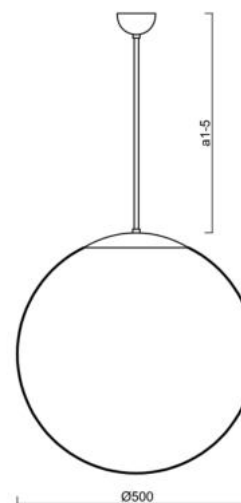

ISIS P4 PM

Kód produktu: ISI60313

Typ: LED-5L07E900Z11/PM4/a4 NK3HST C 3K##

Krátký popis svítidla: Černé závěsné LED svítidlo nouzové kombinované (s automatickým testováním) a PMMA stínidlo. Tyčový závěs o délce 80 cm.

Technická data

Typy svítidel	Nouzové kombinované SELFTEST
Typ montáže	závěsné - tyč
Materiál základny	ocel
Materiál stínidla	lesklý polymethylmetakrylát
Barva základny	černá Ral9005
Barva stínidla	bílá
Držení stínidla	ocelový držák
Umístění montáže	strop
Šířka	500 mm
Délka	500 mm
Výška	500 mm
Průměr	ø 500 mm
Délka závěsu	800 mm
Montážní otvor	není
Kabelový vstup	není
Rázová pevnost	IK06
Provozní teplota	od -20°C do +30°C

Elektrická data

Příkon	41 W
Stupeň krytí	IP40
Objimka	LED modul
Typ baterií	LiFePO4
Čas nouze	3 hod
SELFTEST	ano
Svorkovnice	není
Počet svítidel na jistič B10A	16 ks
Počet svítidel na jistič B16A	28 ks
Počet svítidel na jistič C10A	24 ks
Počet svítidel na jistič C16A	41 ks

Světelná data

Světelný tok svítidla	5870 lm
Světelný tok zdroje	6670 lm
Světelný tok zdroje v nouzovém režimu	200 lm
Měrný výkon	143 lm/W
Teplota chromatičnosti	3000 K
Životnost LED L80/B10	100000 hod
CRI	Ra80
MacAdam	3
Fotobiologická bezpečnost svítidla dle EN 62471 (Blue light hazard)	Risk group 0