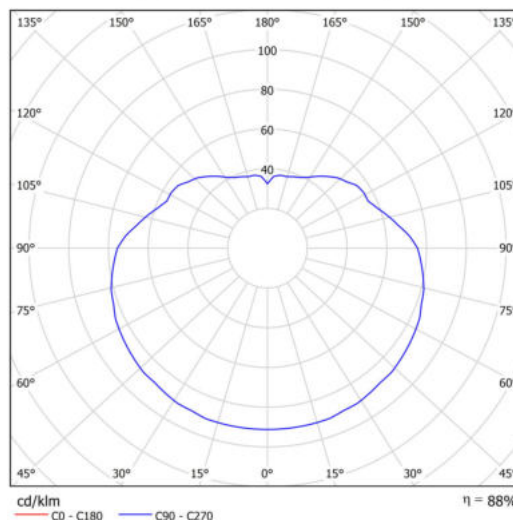

ISIS P4 PM

Kód produktu: ISI60313

Typ: LED-5L07E900Z11/PM4/a4 NK3HST C 3K##

Krátký popis svítidla: Černé závěsné LED svítidlo nouzové kombinované (s automatickým testováním) a PMMA stínidlo. Tyčový závěs o délce 80 cm.

Technická data

Typy svítidel	Nouzové kombinované SELFTEST
Typ montáže	závěsné - tyč
Materiál základny	ocel
Materiál stínidla	lesklý polymethylmetakrylát
Barva základny	černá Ral9005
Barva stínidla	bílá
Držení stínidla	ocelový držák
Umístění montáže	strop
Šířka	500 mm
Délka	500 mm
Výška	500 mm
Průměr	ø 500 mm
Délka závěsu	800 mm
Montážní otvor	není
Kabelový vstup	není
Rázová pevnost	IK06
Provozní teplota	od -20°C do +30°C

Elektrická data

Příkon	41 W
Stupeň krytí	IP40
Objimka	LED modul
Typ baterií	LiFePO4
Čas nouze	3 hod
SELFTEST	ano
Svorkovnice	není
Počet svítidel na jistič B10A	16 ks
Počet svítidel na jistič B16A	28 ks
Počet svítidel na jistič C10A	24 ks
Počet svítidel na jistič C16A	41 ks

Světelná data

Světelný tok svítidla	5870 lm
Světelný tok zdroje	6670 lm
Světelný tok zdroje v nouzovém režimu	200 lm
Měrný výkon	143 lm/W
Teplota chromatičnosti	3000 K
Životnost LED L80/B10	100000 hod
CRI	Ra80
MacAdam	3
Fotobiologická bezpečnost svítidla dle EN 62471 (Blue light hazard)	Risk group 0