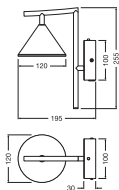

ROZMĚRY A HMOTNOST

Délka	120,00 mm
Šířka	195,00 mm
Výška	255,00 mm
Váha výrobku	600,00 g

DECOR FUJI WALL 5W 830 BK

MATERIÁLY A BARVY

Barva produktu	Černý
Barva těla svítidla	Černý
Výrobní materiál	Steel
Výrobní materiál obalu	Polycarbonate (PC)
Test žhavou smyčkou podle IEC 60695-2-12	650 °C
Obsah rtuti	0.0 mg