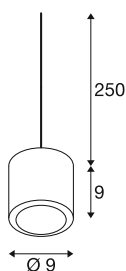

TECHNICKÁ DATA

Č. výrobku	1008616
Kód IP	IP20
Třída rázové pevnosti	IK 02
Rázová pevnost	0.2 Joule
Montáž	Nástavba
Stmívatelné	Áno
Technologie stmívání	Stmívač pro kapacitní zatížení
Primární jmenovité napětí	220-240V ~50/60 Hz
Sekundární proud / napětí	250 mA
Třída ochrany	II
Příkon	11 W
Minimální teplota prostředí	-20 °C
Maximální teplota prostředí	50 °C
Úroveň rozběhového proudu	12.4 A
Doba trvání rozběhového proudu	7.2 μs
Lumen	36-780 lm
Teplota barvy světla	2000-3000 Kelvin
Barva	mosaz
CRI	90
Životnost	40000 h
Risk Group	1
Výška	9 cm

Průměr	9 cm
Délka závěsu	250 cm
Hmotnost netto	0.65 kg
Celková hmotnost	0.78 kg

Příslušenství

1006377	FITU , přisazená stropní rozeta zlatá
1004675	FITU , zápusťná rozeta bílá
1004676	FITU , zápusťná rozeta chrom
145990	ADAPTÉR závěsného svítidla , pro vysokonapěťovou 3fázovou proudovou sběrnici, černý, vč. montážního příslušenství
143120	Adaptér závěsného svítidla , pro vysokonapěťovou 1fázovou nastavnou přípojnicí, černý, vč. odlehčovacího profilu a závitového kusu
1002163	FITU single rozeta , jemná zlatá
1002164	FITU trojitá rozeta , jemná zlatá
1004745	FITU , stropní rozeta bílá
1001542	ADAPTÉR závěsného SVÍTIDLA , pro vysokonapěťovou 3fázovou proudovou sběrnici, dopravní bílá, vč. montážního příslušenství
145994	ADAPTÉR závěsného svítidla , pro vysokonapěťovou 3fázovou proudovou sběrnici, šedý, vč. montážního příslušenství
132600	STROPNÍ ROZETA FITU , 1dílná rozeta, kulatá, černá, vč. odlehčovacího profilu
132610	STROPNÍ ROZETA FITU , 3dílná rozeta, kulatá, černá, vč. dlehčovacího profilu