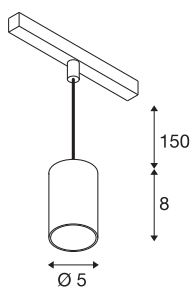

## NUMINOS® XS 48V TRACK DALI

závěsné svítidlo, bílá / chrom, 8.7W, 740lm, 4000K, CRI90, 55°

Kvalitní minimalismus na plné čáře: Kompaktní závěsné lampy NUMINOS® elegantně a efektivně září na 48V kolejnicovém systému. S jejich jasným, válcovitým designem se snadno začlení i do nejnáročnějšího designového prostředí. Světelný výkon, barva světla (2700K/3000K/4000K) a polovina rozptylového úhlu (20°/40°/55°) kompatibilních s DALI lze volit podle požadavků projektu. Tělo vyrobené z hliníku je k dispozici v černé, bílé a chromové barvě. Hodnota CRI nad 90 zajišťuje přirozené podání barev. A pomocí adaptéru na kolejnici je závěsná lampa snadno a rychle instalována.

### TECHNICKÁ DATA

Č. výrobku	1006812
Počet různých výstupů světla	1
Kód IP	IP20
Třída rázové pevnosti	IK 02
Rázová pevnost	0.2 Joule
Podrobnosti montáže	Lišta, Lišta, strop
Stmívatelné	Áno
Technologie stmívání	DALI 2
Primární jmenovité napětí	48V
Sekundární proud / napětí	200 mA
Třída ochrany	III
Příkon	8.7 W
Minimální teplota prostředí	-20 °C
Maximální teplota prostředí	35 °C
Jmenovitý pohotovostní výkon sítě	0.5 W
Lumen	740 lm
Teplota barvy světla	4000 Kelvin
Úhel záření	55 °
Barva	matná bílá/lesklý chrom
CRI	90
UGR ≤	25
Data LXXBXX	L80B50

### Příslušenství

1005614	NUMINOS XS , difuzér matný
1005612	NUMINOS® XS , difuzér
1005615	NUMINOS® XS , difuzér černý
1005613	NUMINOS® XS , difuzér transparentní

Životnost	50000 h
Risk Group	2
Výška	8 cm
Průměr	5 cm
Délka závěsu	150 cm
Hmotnost netto	0.22 kg
Celková hmotnost	0.31 kg