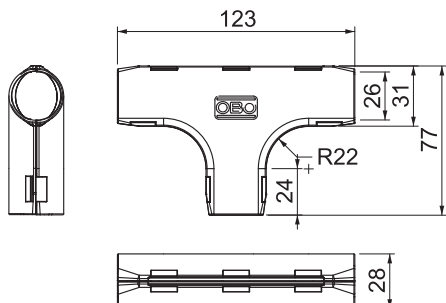

Technické údaje

Provedení	Zásuvné
Provedení	Zásuvné
Bez obsahu halogenů	☐
Se spojkou	☐
Leštěný povrch	☐
Kartáčovaný povrch	☐
Teplotní rozsah použití	0,00 - 60,00 °C