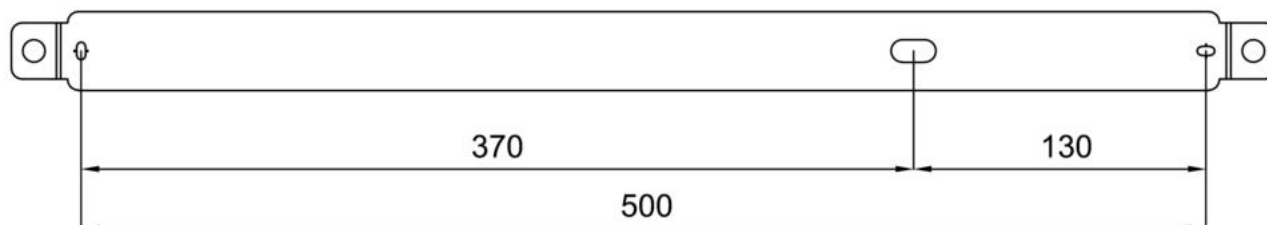

TECHNICKÝ LIST

Multipower

Možnost nastavení výkonu uživatelem (DIP přepínač na proudovém zdroji).

I [mA]	700	600	500	400	
[%]	100	86	71	57	

Logistická data

EAN	8591728088996
Hmotnost NTT0	2.5 Kg
Hmotnost BTTO	2.6 Kg
Počet kartonů	2 ks
Objem balení	0.013 m³
Balení 1 šířka	0.94 m
Balení 1 délka	0.12 m
Balení 1 výška	0.08 m
Záruka*	60 měsíců

*U akumulátorů je poskytována záruka v délce 12 měsíců od data prodeje.

Montážní rozměry: