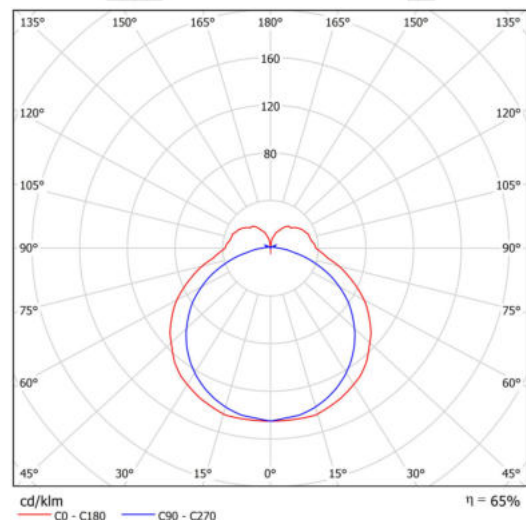

Technická data

Typy svítidel	Klasické on/off
Typ montáže	závěsné - lanko SELV (bezkabelové)
Materiál základny	hliník
Materiál stínidla	opálový polykarbonát
Barva základny	bílá Ral9003
Barva stínidla	bílá
Držení stínidla	pružinkové
Umístění montáže	strop
Šířka	905 mm
Délka	92 mm
Výška	56 mm
Délka závěsu	1000 mm
Montážní otvor	2xØ5mm
Kabelový vstup	2xØ16mm
Energetická třída	D
Rázová pevnost	IK10
Provozní teplota	od -20°C do +30°C

Světelná data

Světelný tok svítidla	2830 lm
Světelný tok zdroje	4360 lm
Měrný výkon	108 lm/W
Teplota chromatičnosti	4000 K
Životnost LED L80/B10	100000 hod
CRI	Ra80
MacAdam	3
Fotobiologická bezpečnost svítidla dle EN 62471 (Blue light hazard)	Risk group 0