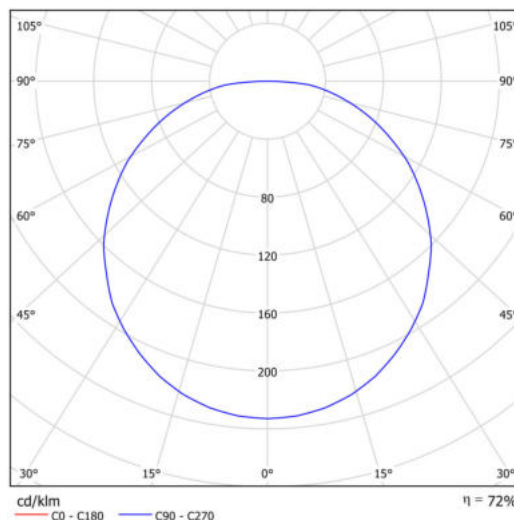

Světelná data

Světelný tok svítidla	3470 lm
Světelný tok zdroje	4820 lm
Měrný výkon	111 lm/W
Teplota chromatičnosti	3000 K
Životnost LED L80/B10	100000 hod
CRI	Ra80
MacAdam	3
Fotobiologická bezpečnost svítidla dle EN 62471 (Blue light hazard)	Risk group 0