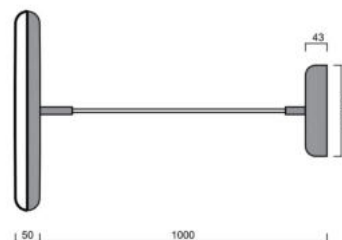

ZETA ST1 FP

LED-1L64E700ZST/FP91/L100 T DALI 3K#

WWW.OSMONT.CZ

ZETA ST1 FP

Kód produktu: ZET60059

Typ: LED-1L64E700ZST/FP91/L100 T DALI 3K#

Krátký popis svítidla: Terakotové závěsné LED svítidlo DALI s přímým svícením a matovaným PMMA stínidlem. Textilní kabelový závěs s vnitřním nosným lankem o délce 100 cm.

Technická data

Typy svítidel	Stmívatelné
Typ montáže	závěsné - kabel textilní
Materiál základny	ocel
Materiál stínidla	opálový polymethylmetakrylát
Barva základny	terakota Ral2013
Barva stínidla	bílá - terakota
Umístění montáže	strop
Šířka	400 mm
Délka	400 mm
Výška	50 mm
Průměr	ø 400 mm
Délka závěsu	1000 mm
Montážní otvor	3xø5mm
Kabelový vstup	2xø16mm
Energetická třída	C
Provozní teplota	od -20°C do +30°C

Elektrická data

Příkon	31 W
Stupeň krytí	IP40
Objemka	LED modul
Svorkovnice	zacvakávací
Počet svítidel na jistič B10A	31 ks
Počet svítidel na jistič B16A	50 ks
Počet svítidel na jistič C10A	52 ks
Počet svítidel na jistič C16A	85 ks