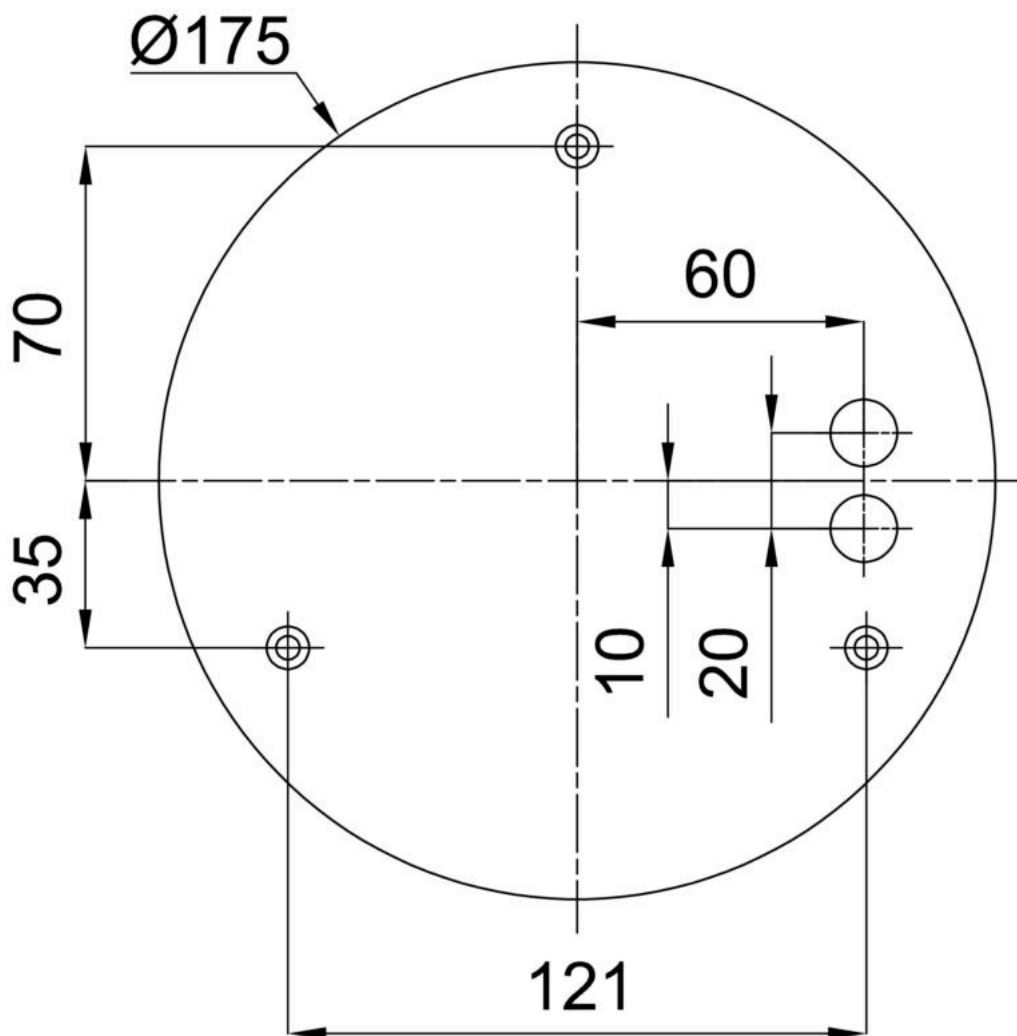

Logistická data

EAN	8591728090869
Počet kartonů	2 ks
Balení 1 šířka	0.41 m
Balení 1 délka	0.41 m
Balení 1 výška	0.06 m
Záruka*	60 měsíců

*U akumulátorů je poskytována záruka v délce 12 měsíců od data prodeje.

Montážní rozměry: