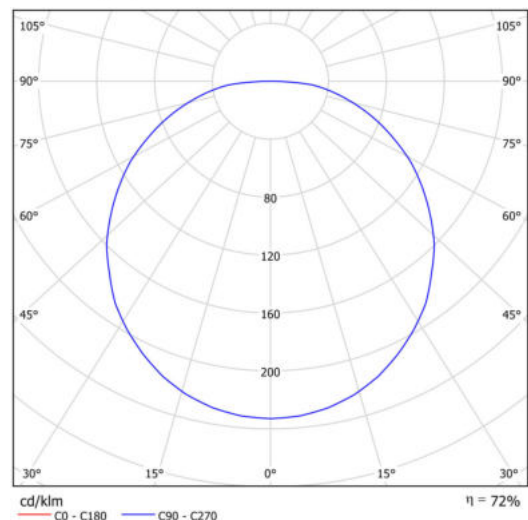

Světelná data

Světelný tok svítidla	3470 lm
Světelný tok zdroje	4820 lm
Měrný výkon	111 lm/W
Teplota chromatičnosti	3000 K
Životnost LED L80/B10	100000 hod
CRI	Ra80
MacAdam	3
Fotobiologická bezpečnost svítidla dle EN 62471 (Blue light hazard)	Risk group 0

Eulum data pro výpočtové programy jsou k dispozici na www.osmont.cz.