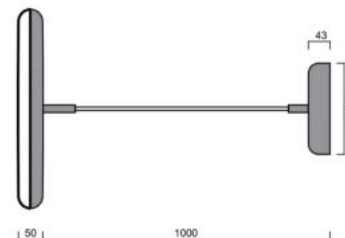

ZETA ST1 FP

LED-1L64E700ZST/FP91/L100 0 DALI 3K#

WWW.OSMONT.CZ

ZETA ST1 FP

Kód produktu: ZET60057

Typ: LED-1L64E700ZST/FP91/L100 O DALI 3K#

Krátký popis svítidla: Olivově zelené závěsné LED svítidlo DALI s přímým svícením a matovaným PMMA stínidlem. Textilní kabelový závěs s vnitřním nosným lankem o délce 100 cm.

Technická data

Typy svítidel	Stmívatelné
Typ montáže	závěsné - kabel textilní
Materiál základny	ocel
Materiál stínidla	opálový polymethylmetakrylát
Barva základny	Olivová Ral6011
Barva stínidla	bílá - olivová
Umístění montáže	strop
Šířka	400 mm
Délka	400 mm
Výška	50 mm
Průměr	ø 400 mm
Délka závěsu	1000 mm
Montážní otvor	3xø5mm
Kabelový vstup	2xø16mm
Energetická třída	C
Provozní teplota	od -20°C do +30°C

Elektrická data

Příkon	31 W
Stupeň krytí	IP40
Objemka	LED modul
Svorkovnice	zacvakávací
Počet svítidel na jistič B10A	31 ks
Počet svítidel na jistič B16A	50 ks
Počet svítidel na jistič C10A	52 ks
Počet svítidel na jistič C16A	85 ks