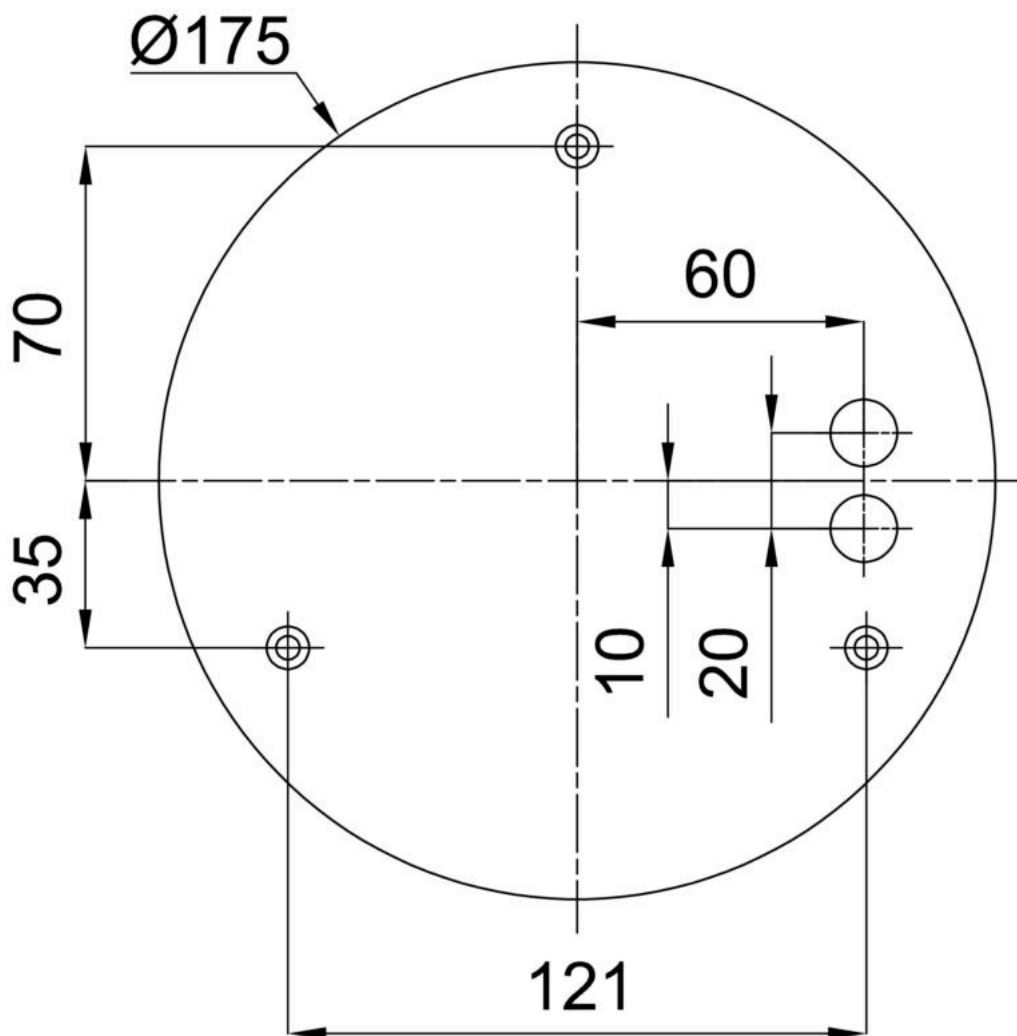

Technická data

Typy svítidel	Stmívatelné
Typ montáže	závěsné - kabel textilní
Materiál základny	ocel
Materiál stínidla	opálový polymethylmetakrylát
Barva základny	Olivová Ral6011
Barva stínidla	bílá - olivová
Umístění montáže	strop
Šířka	400 mm
Délka	400 mm
Výška	50 mm
Průměr	ø 400 mm
Délka závěsu	1000 mm
Montážní otvor	3xø5mm
Kabelový vstup	2xø16mm
Energetická třída	C
Provozní teplota	od -20°C do +30°C

*U akumulátorů je poskytována záruka v délce 12 měsíců od data prodeje.

Montážní rozměry:

Doplňkový sortiment:

Stínidlo

Kód produktu	Název	Barva	Obrázek	Rozkres
20668	PM91	bílá		