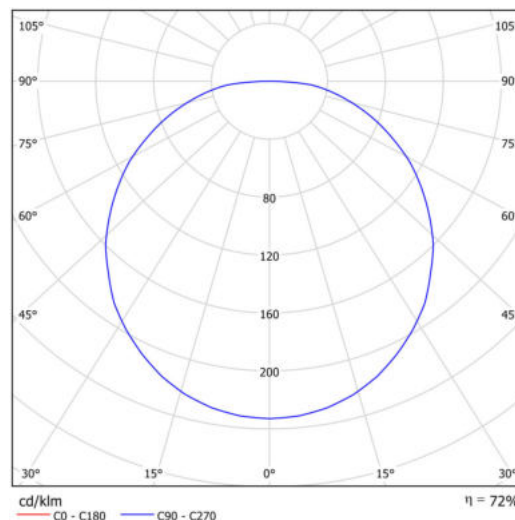

Světelná data

Světelný tok svítidla	3470 lm
Světelný tok zdroje	4820 lm
Měrný výkon	111 lm/W
Teplota chromatičnosti	3000 K
Životnost LED L80/B10	100000 hod
CRI	Ra80
MacAdam	3
Fotobiologická bezpečnost svítidla dle EN 62471 (Blue light hazard)	Risk group 0