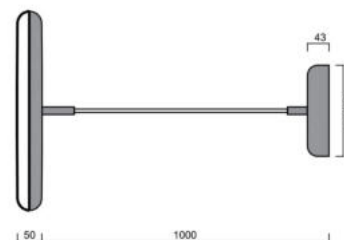

# ZETA ST1 FP

Kód produktu: ZET60056

Typ: LED-1L64E700ZST/FP91/L100 0 3K#

Krátký popis svítidla: Olivově zelené závěsné LED svítidlo ON/OFF s přímým svícením a matovaným PMMA stínidlem. Textilní kabelový závěs s vnitřním nosným lankem o délce 100 cm.

## Technická data

Typy svítidel	Klasické on/off
Typ montáže	závěsné - kabel textilní
Materiál základny	ocel
Materiál stínidla	opálový polymethylmetakrylát
Barva základny	Olivová Ral6011
Barva stínidla	bílá - olivová
Umístění montáže	strop
Šířka	400 mm
Délka	400 mm
Výška	50 mm
Průměr	ø 400 mm
Délka závěsu	1000 mm
Montážní otvor	3xø5mm
Kabelový vstup	2xø16mm
Energetická třída	C
Provozní teplota	od -20°C do +30°C

## Montážní rozměry: