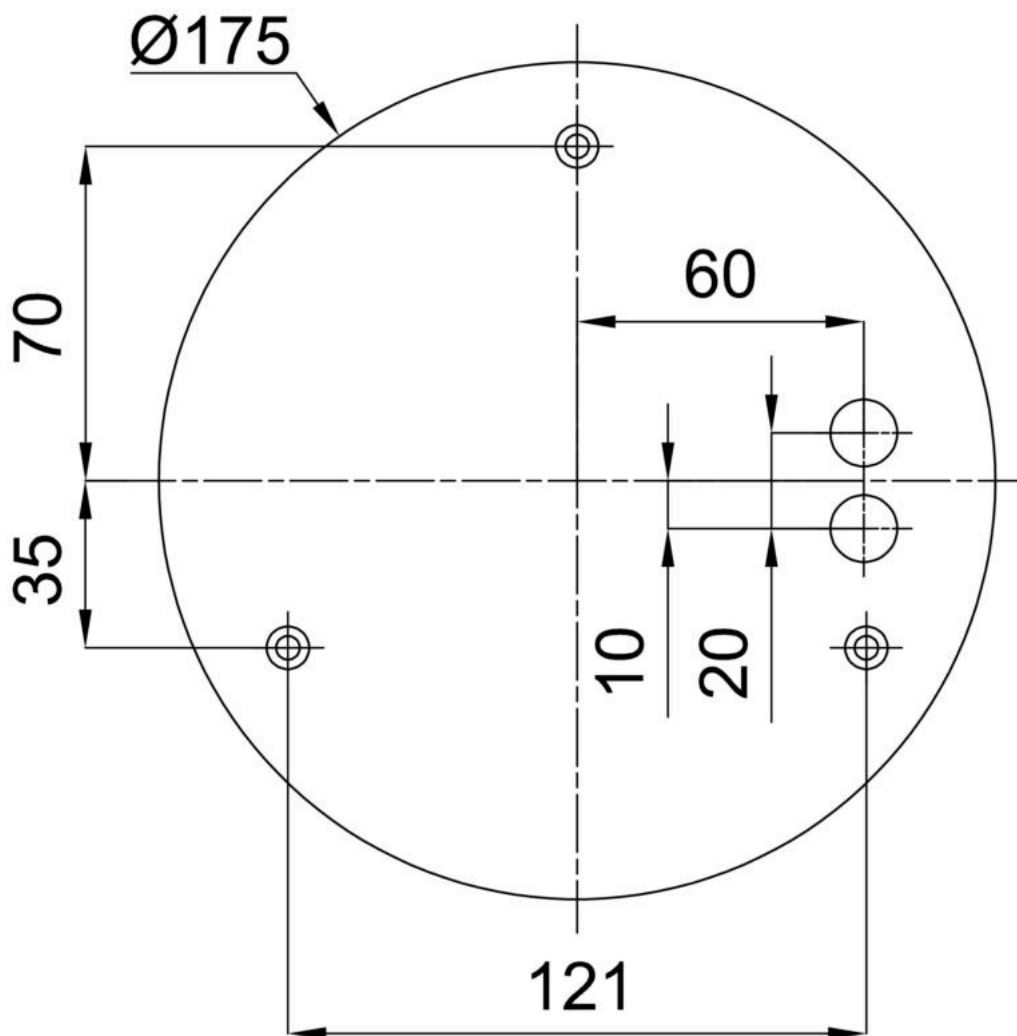

## Technická data

Typy svítidel	Klasické on/off
Typ montáže	závěsné - kabel textilní
Materiál základny	ocel
Materiál stínidla	opálový polymethylmetakrylát
Barva základny	Olivová Ral6011
Barva stínidla	bílá - olivová
Umístění montáže	strop
Šířka	400 mm
Délka	400 mm
Výška	50 mm
Průměr	ø 400 mm
Délka závěsu	1000 mm
Montážní otvor	3xø5mm
Kabelový vstup	2xø16mm
Energetická třída	C
Provozní teplota	od -20°C do +30°C

## Montážní rozměry: