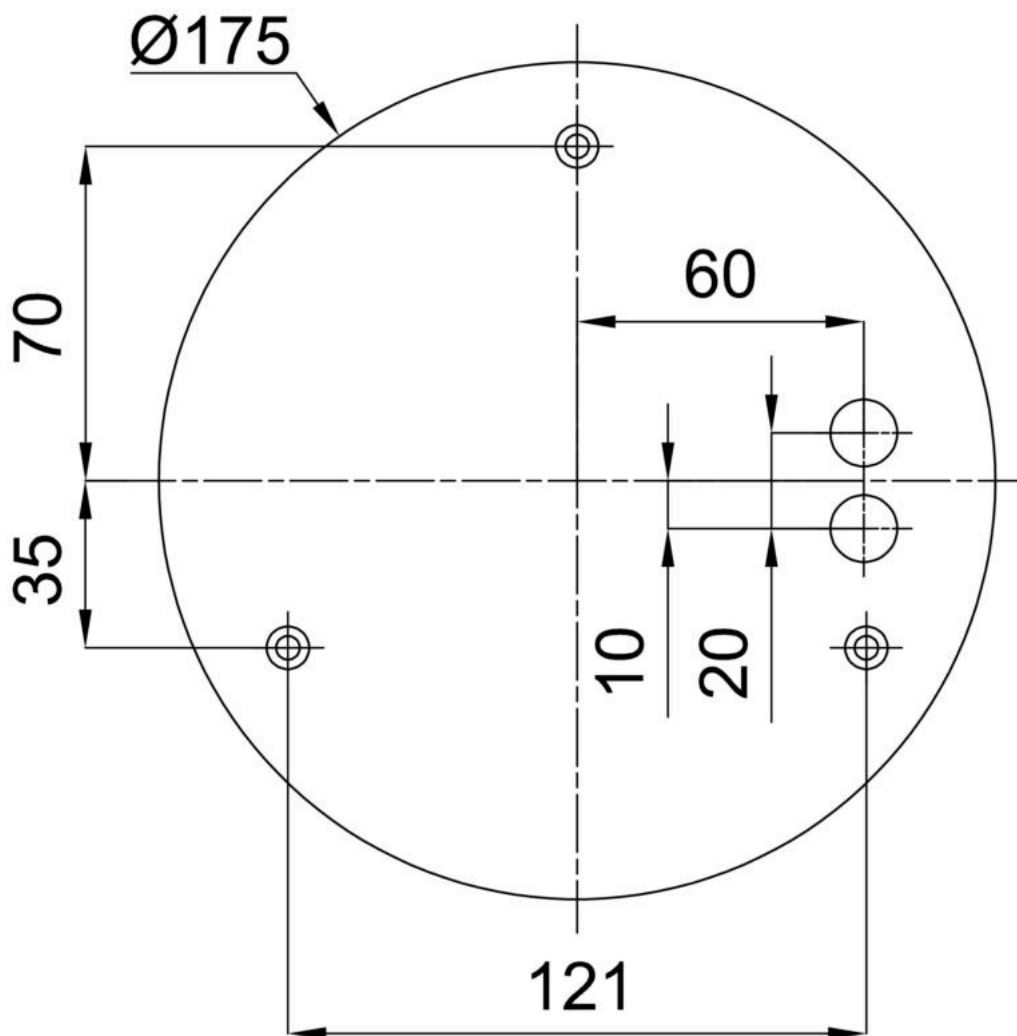

*U akumulátorů je poskytována záruka v délce 12 měsíců od data prodeje.

Montážní rozměry:

Doplňkový sortiment:

Stínidlo

Kód produktu	Název	Barva	Obrázek	Rozkres
20668	PM91	bílá		