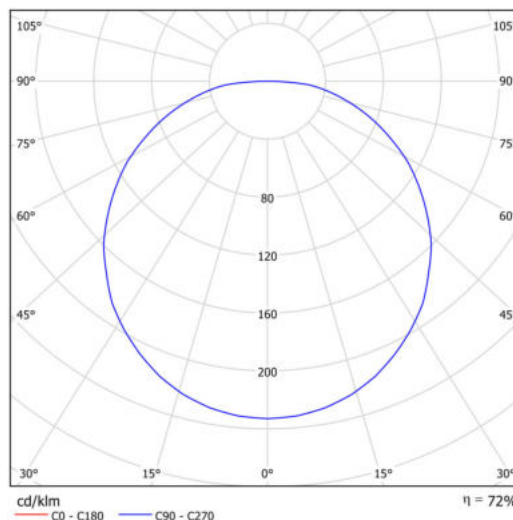

ZETA ST1 FP

Kód produktu: ZET60055

Typ: LED-1L64E700ZST/FP91/L100 GB DALI 3K#

Krátký popis svítidla: Pískově zlaté závěsné LED svítidlo DALI s přímým svícením a matovaným PMMA stínidlem. Textilní kabelový závěs s vnitřním nosným lankem o délce 100 cm.

Technická data

Typy svítidel	Stmívatelné
Typ montáže	závěsné - kabel textilní
Materiál základny	ocel
Materiál stínidla	opálový polymethylmetakrylát
Barva základny	Golden Beach RAL1015
Barva stínidla	bílá - Golden Beach
Umístění montáže	strop
Šířka	400 mm
Délka	400 mm
Výška	50 mm
Průměr	ø 400 mm
Délka závěsu	1000 mm
Montážní otvor	3xø5mm
Kabelový vstup	2xø16mm
Energetická třída	C
Provozní teplota	od -20°C do +30°C

Elektrická data

Příkon	31 W
Stupeň krytí	IP40
Objemka	LED modul
Svorkovnice	zacvakávací
Počet svítidel na jistič B10A	31 ks
Počet svítidel na jistič B16A	50 ks
Počet svítidel na jistič C10A	52 ks
Počet svítidel na jistič C16A	85 ks

Světelná data

Světelný tok svítidla	3470 lm
Světelný tok zdroje	4820 lm
Měrný výkon	111 lm/W
Teplota chromatičnosti	3000 K
Životnost LED L80/B10	100000 hod
CRI	Ra80
MacAdam	3
Fotobiologická bezpečnost svítidla dle EN 62471 (Blue light hazard)	Risk group 0

Eulum data pro výpočtové programy jsou k dispozici na www.osmont.cz.