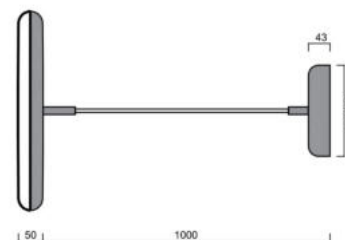

ZETA ST1 FP

Kód produktu: ZET60050

Typ: LED-1L64E700ZST/FP91/L100 C 3K#

Krátký popis svítidla: Černé závěsné LED svítidlo ON/OFF s přímým svícením a matovaným PMMA stínidlem. Textilní kabelový závěs s vnitřním nosným lankem o délce 100 cm.

Technická data

Typy svítidel	Klasické on/off
Typ montáže	závěsné - kabel textilní
Materiál základny	ocel
Materiál stínidla	opálový polymethylmetakrylát
Barva základny	černá Ral9005
Barva stínidla	bílá - černá
Umístění montáže	strop
Šířka	400 mm
Délka	400 mm
Výška	50 mm
Průměr	ø 400 mm
Délka závěsu	1000 mm
Montážní otvor	3xø5mm
Kabelový vstup	2xø16mm
Energetická třída	C
Provozní teplota	od -20°C do +30°C

Elektrická data

Příkon	31 W
Stupeň krytí	IP40
Objemka	LED modul
Svorkovnice	zacvakávací
Počet svítidel na jistič B10A	14 ks
Počet svítidel na jistič B16A	22 ks
Počet svítidel na jistič C10A	23 ks
Počet svítidel na jistič C16A	36 ks

Světelná data

Světelný tok svítidla	3470 lm
Světelný tok zdroje	4820 lm
Měrný výkon	111 lm/W
Teplota chromatičnosti	3000 K
Životnost LED L80/B10	100000 hod
CRI	Ra80
MacAdam	3
Fotobiologická bezpečnost svítidla dle EN 62471 (Blue light hazard)	Risk group 0

Eulum data pro výpočtové programy jsou k dispozici na www.osmont.cz.