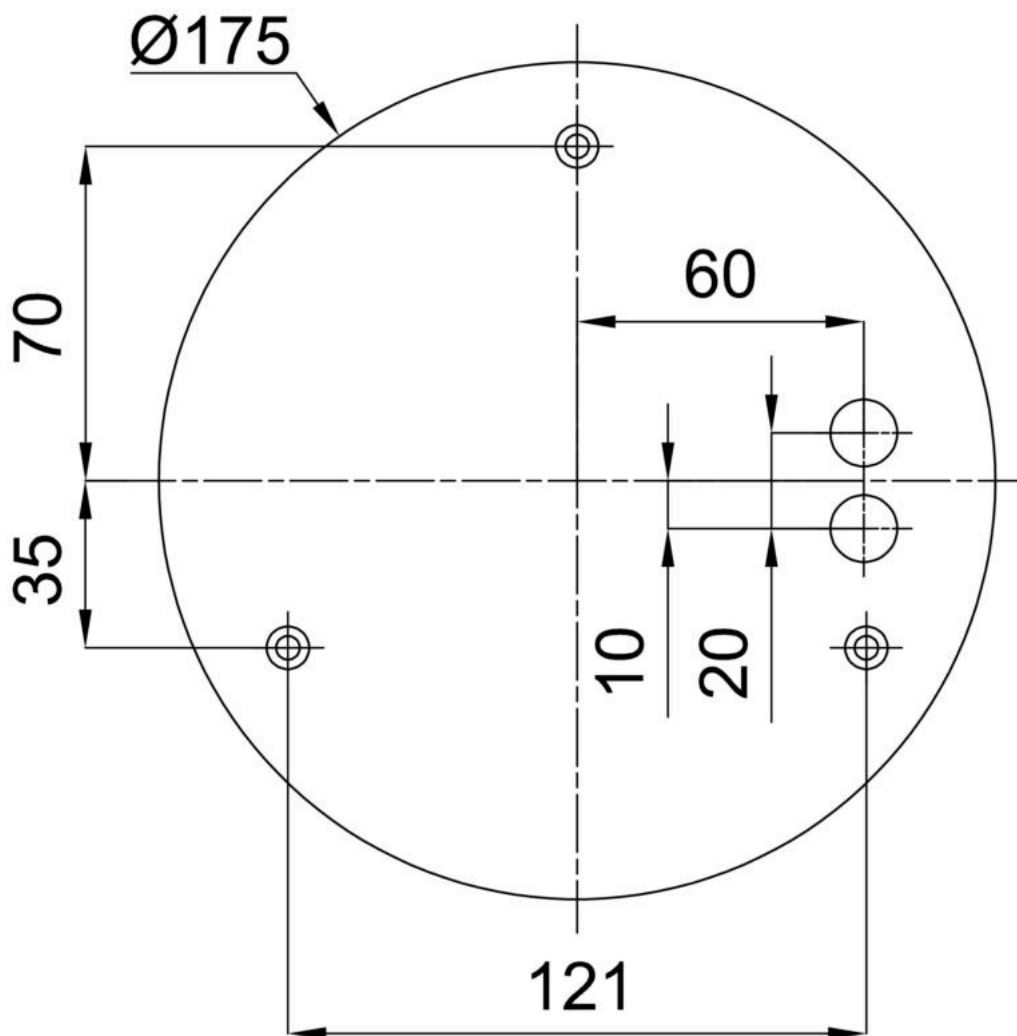

Technická data

Typy svítidel	Klasické on/off
Typ montáže	závěsné - kabel textilní
Materiál základny	ocel
Materiál stínidla	opálový polymethylmetakrylát
Barva základny	černá Ral9005
Barva stínidla	bílá - černá
Umístění montáže	strop
Šířka	400 mm
Délka	400 mm
Výška	50 mm
Průměr	ø 400 mm
Délka závěsu	1000 mm
Montážní otvor	3xø5mm
Kabelový vstup	2xø16mm
Energetická třída	C
Provozní teplota	od -20°C do +30°C

*U akumulátorů je poskytována záruka v délce 12 měsíců od data prodeje.

Montážní rozměry:

Doplňkový sortiment:

Stínidlo

Kód produktu	Název	Barva	Obrázek	Rozkres
20668	PM91	bílá		