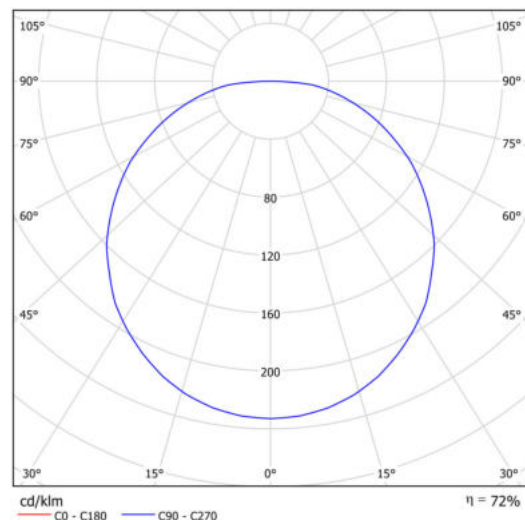

ZETA ST1 FP

Kód produktu: ZET60050

Typ: LED-1L64E700ZST/FP91/L100 C 3K#

Krátký popis svítidla: Černé závěsné LED svítidlo ON/OFF s přímým svícením a matovaným PMMA stínidlem. Textilní kabelový závěs s vnitřním nosným lankem o délce 100 cm.

Technická data

Typy svítidel	Klasické on/off
Typ montáže	závěsné - kabel textilní
Materiál základny	ocel
Materiál stínidla	opálový polymethylmetakrylát
Barva základny	černá Ral9005
Barva stínidla	bílá - černá
Umístění montáže	strop
Šířka	400 mm
Délka	400 mm
Výška	50 mm
Průměr	ø 400 mm
Délka závěsu	1000 mm
Montážní otvor	3xø5mm
Kabelový vstup	2xø16mm
Energetická třída	C
Provozní teplota	od -20°C do +30°C

Elektrická data

Příkon	31 W
Stupeň krytí	IP40
Objemka	LED modul
Svorkovnice	zacvakávací
Počet svítidel na jistič B10A	14 ks
Počet svítidel na jistič B16A	22 ks
Počet svítidel na jistič C10A	23 ks
Počet svítidel na jistič C16A	36 ks

Světelná data

Světelný tok svítidla	3470 lm
Světelný tok zdroje	4820 lm
Měrný výkon	111 lm/W
Teplota chromatičnosti	3000 K
Životnost LED L80/B10	100000 hod
CRI	Ra80
MacAdam	3
Fotobiologická bezpečnost svítidla dle EN 62471 (Blue light hazard)	Risk group 0

Eulum data pro výpočtové programy jsou k dispozici na www.osmont.cz.