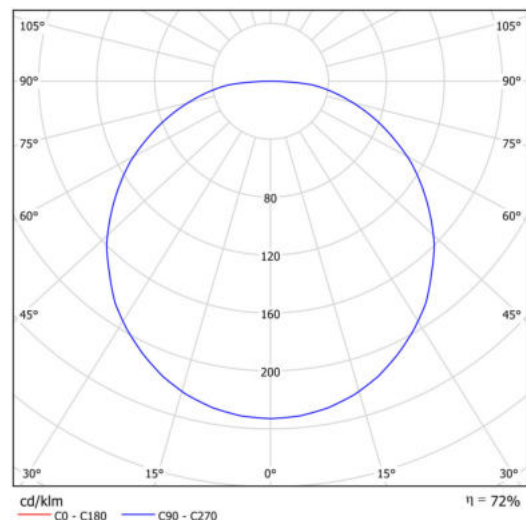

Světelná data

Světelný tok svítidla	3470 lm
Světelný tok zdroje	4820 lm
Měrný výkon	111 lm/W
Teplota chromatičnosti	3000 K
Životnost LED L80/B10	100000 hod
CRI	Ra80
MacAdam	3
Fotobiologická bezpečnost svítidla dle EN 62471 (Blue light hazard)	Risk group 0

Eulum data pro výpočtové programy jsou k dispozici na www.osmont.cz.