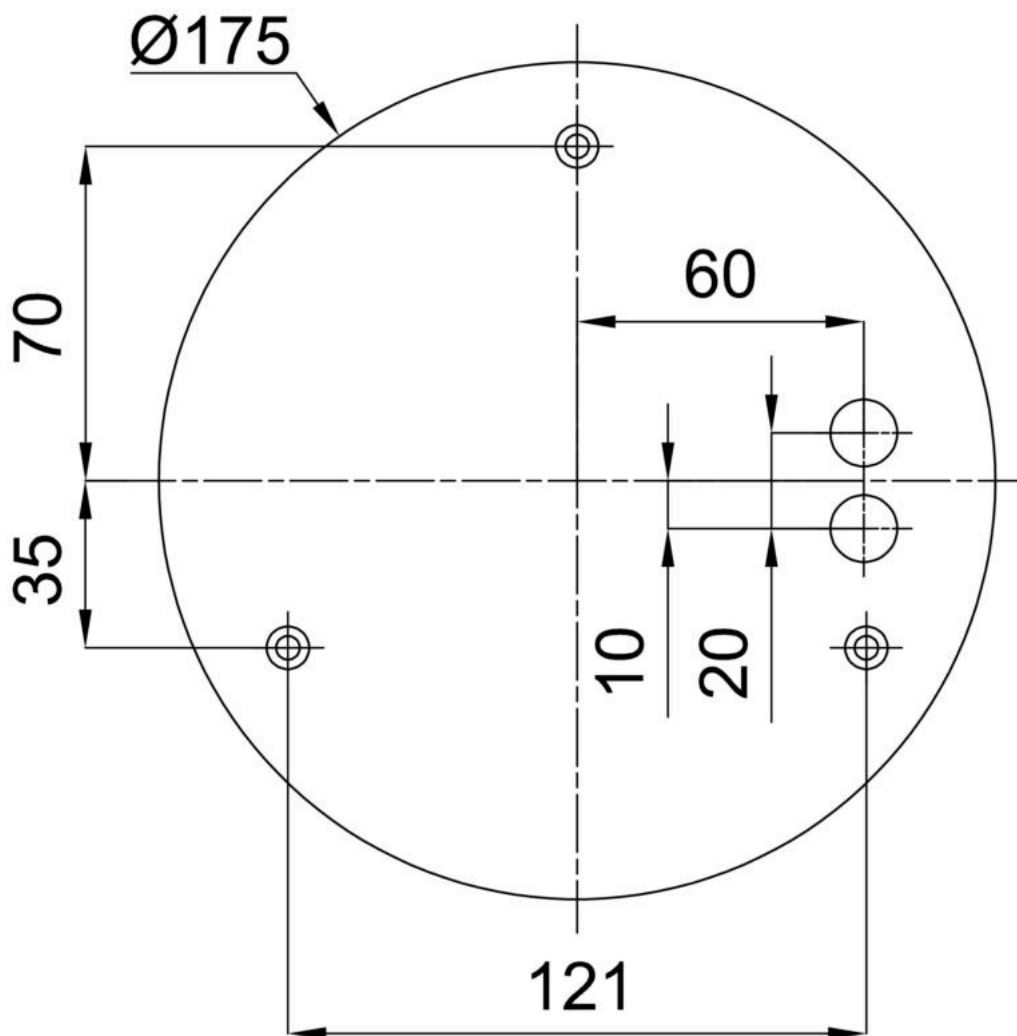

Technická data

Typy svítidel	Stmívatelné
Typ montáže	závěsné - kabel textilní
Materiál základny	ocel
Materiál stínidla	opálový polymethylmetakrylát
Barva základny	bílá Ral9003
Barva stínidla	bílá
Umístění montáže	strop
Šířka	400 mm
Délka	400 mm
Výška	50 mm
Průměr	ø 400 mm
Délka závěsu	1000 mm
Montážní otvor	3xø5mm
Kabelový vstup	2xø16mm
Energetická třída	C
Provozní teplota	od -20°C do +30°C

*U akumulátorů je poskytována záruka v délce 12 měsíců od data prodeje.

Montážní rozměry:

Doplňkový sortiment:

Stínidlo

Kód produktu	Název	Barva	Obrázek	Rozkres
20668	PM91	bílá		