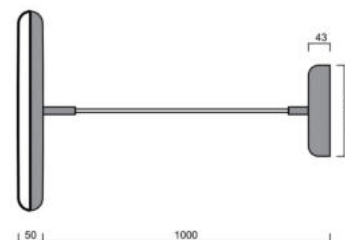

ZETA ST1 FP

LED-1L64E700ZST/FP91/L100 B DALI 3K#

WWW.OSMONT.CZ

ZETA ST1 FP

Kód produktu: ZET60049

Typ: LED-1L64E700ZST/FP91/L100 B DALI 3K#

Krátký popis svítidla: Bílé závěsné LED svítidlo DALI s přímým svícením a matovaným PMMA stínidlem. Textilní kabelový závěs s vnitřním nosným lankem o délce 100 cm.

Technická data

Typy svítidel	Stmívatelné
Typ montáže	závěsné - kabel textilní
Materiál základny	ocel
Materiál stínidla	opálový polymethylmetakrylát
Barva základny	bílá Ral9003
Barva stínidla	bílá
Umístění montáže	strop
Šířka	400 mm
Délka	400 mm
Výška	50 mm
Průměr	ø 400 mm
Délka závěsu	1000 mm
Montážní otvor	3xø5mm
Kabelový vstup	2xø16mm
Energetická třída	C
Provozní teplota	od -20°C do +30°C

Elektrická data

Příkon	31 W
Stupeň krytí	IP40
Objemka	LED modul
Svorkovnice	zacvakávací
Počet svítidel na jistič B10A	31 ks
Počet svítidel na jistič B16A	50 ks
Počet svítidel na jistič C10A	52 ks
Počet svítidel na jistič C16A	85 ks