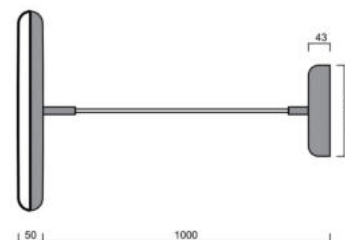

# ZETA ST1 FP

Kód produktu: ZET60048

Typ: LED-1L64E700ZST/FP91/L100 B 3K#

Krátký popis svítidla: Bílé závěsné LED svítidlo ON/OFF s přímým svícením a matovaným PMMA stínidlem Textilní kabelový závěs s vnitřním nosným lankem o délce 100 cm.

## Technická data

Typy svítidel	Klasické on/off
Typ montáže	závěsné - kabel textilní
Materiál základny	ocel
Materiál stínidla	opálový polymethylmetakrylát
Barva základny	bílá Ral9003
Barva stínidla	bílá
Umístění montáže	strop
Šířka	400 mm
Délka	400 mm
Výška	50 mm
Průměr	ø 400 mm
Délka závěsu	1000 mm
Montážní otvor	3xø5mm
Kabelový vstup	2xø16mm
Energetická třída	C
Provozní teplota	od -20°C do +30°C

## Montážní rozměry: