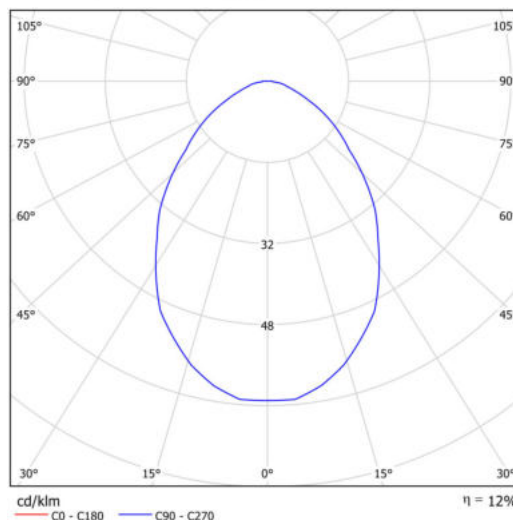

KRUGER P3 FC

Kód produktu: KRU60731

Typ: LED-1L20E1050ZKN94/FC3C/z5 C DALI 4K#

Krátký popis svítidla: Černé závěsné LED svítidlo DALI a designové černé stínidlo s dekorativním límcem. Tyčový závěs o délce 100 cm.

Technická data

Typy svítidel	Stmívatelné
Typ montáže	závěsné - tyč
Materiál základny	ocel
Materiál stínidla	černé plastové s kovovým límcem
Barva základny	černá Ral9005
Barva stínidla	černá
Držení stínidla	sklapovací systém
Umístění montáže	strop
Šířka	490 mm
Délka	490 mm
Výška	80 mm
Průměr	ø 490 mm
Délka závěsu	1000 mm
Montážní otvor	2xø5mm
Kabelový vstup	2xø16mm
Energetická třída	D
Provozní teplota	od -20°C do +30°C

Elektrická data

Příkon	48 W
Stupeň krytí	IP40
Objímka	LED modul
Svorkovnice	šroubovací
Počet svítidel na jistič B10A	13 ks
Počet svítidel na jistič B16A	21 ks
Počet svítidel na jistič C10A	21 ks
Počet svítidel na jistič C16A	35 ks

Světelná data

Světelný tok svítidla	890 lm
Světelný tok zdroje	8070 lm
Měrný výkon	18 lm/W
Teplota chromatičnosti	4000 K
Životnost LED L80/B10	100000 hod
CRI	Ra80
MacAdam	3
Fotobiologická bezpečnost svítidla dle EN 62471 (Blue light hazard)	Risk group 0

Eulum data pro výpočtové programy jsou k dispozici na www.osmont.cz.