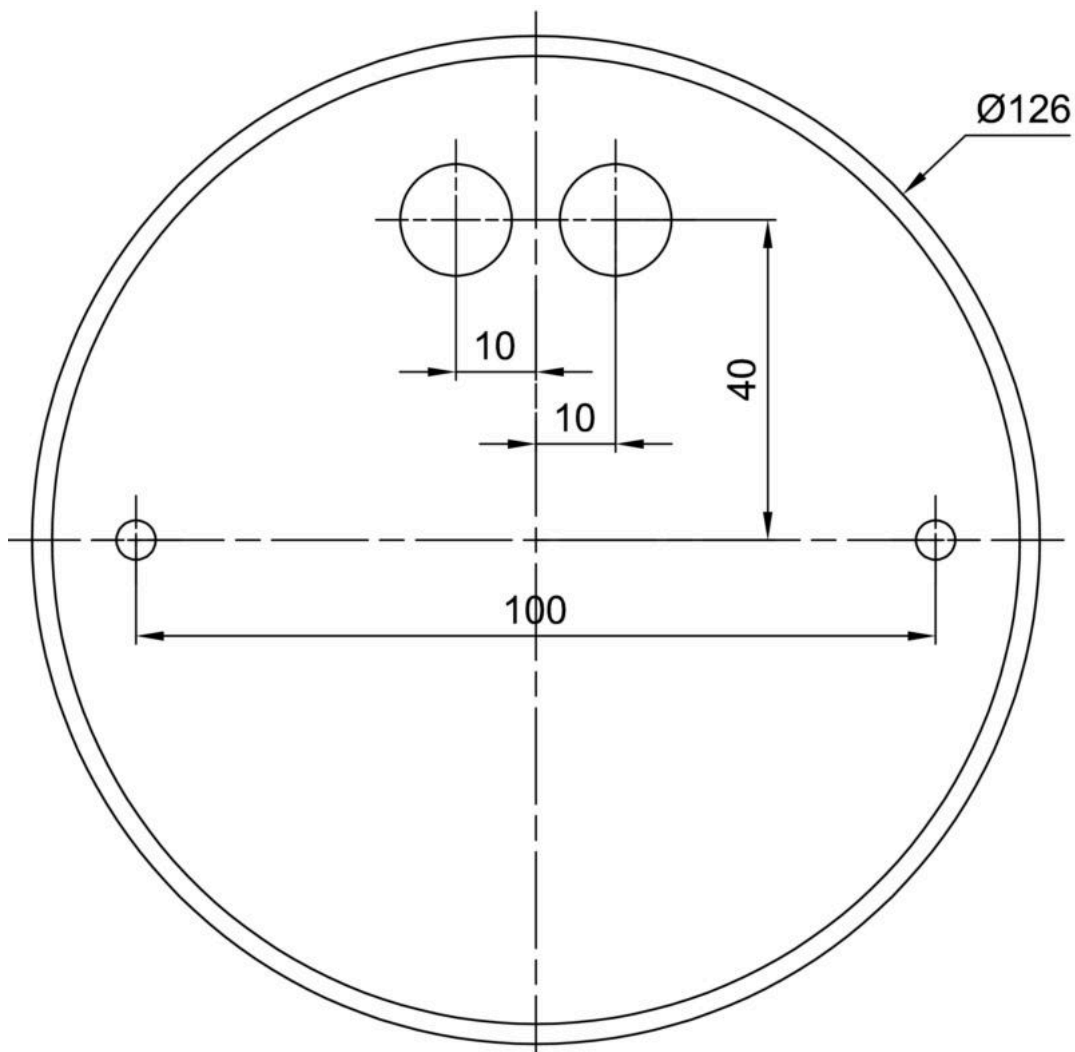

Technická data

Typy svítidel	Stmívatelné
Typ montáže	závěsné - tyč
Materiál základny	ocel
Materiál stínidla	černé plastové s kovovým límcem
Barva základny	černá Ral9005
Barva stínidla	černá
Držení stínidla	sklapovací systém
Umístění montáže	strop
Šířka	490 mm
Délka	490 mm
Výška	80 mm
Průměr	ø 490 mm
Délka závěsu	1000 mm
Montážní otvor	2xø5mm
Kabelový vstup	2xø16mm
Energetická třída	D
Provozní teplota	od -20°C do +30°C

Montážní rozměry:

Doplňkový sortiment:

Stínidlo

Kód produktu	Název	Barva	Obrázek	Rozkres
20648	FC3C	černá		