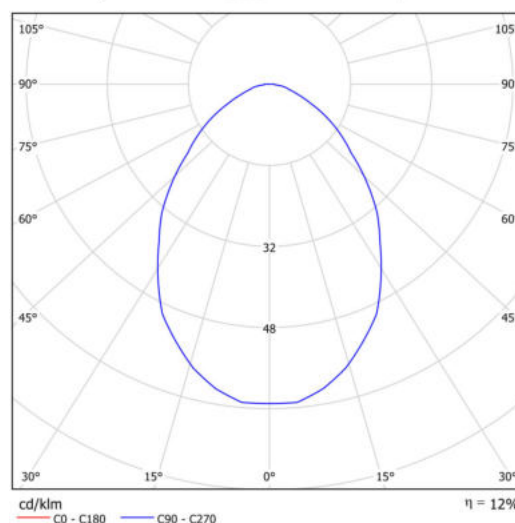

KRUGER P3 FC

Kód produktu: KRU60730

Typ: LED-1L20EMP1050ZKN94/FC3C/z5 C 4K#

Krátký popis svítidla: Černé závěsné LED svítidlo ON/OFF s multipower funkcí a designové černé stínidlo s dekorativním límcem. Tyčový závěs o délce 100 cm.

Technická data

Typy svítidel	Klasické on/off
Typ montáže	závěsné - tyč
Materiál základny	ocel
Materiál stínidla	černé plastové s kovovým límcem
Barva základny	černá Ral9005
Barva stínidla	černá
Držení stínidla	sklapovací systém
Umístění montáže	strop
Šířka	490 mm
Délka	490 mm
Výška	80 mm
Průměr	ø 490 mm
Délka závěsu	1000 mm
Montážní otvor	2xø5mm
Kabelový vstup	2xø16mm
Energetická třída	D
Provozní teplota	od -20°C do +30°C

Elektrická data

Příkon	48 W
Stupeň krytí	IP40
Objímka	LED modul
Svorkovnice	šroubovací
Počet svítidel na jistič B10A	24 ks
Počet svítidel na jistič B16A	40 ks
Počet svítidel na jistič C10A	24 ks
Počet svítidel na jistič C16A	40 ks

Světelná data

Světelný tok svítidla	890 lm
Světelný tok zdroje	8070 lm
Měrný výkon	18 lm/W
Teplota chromatičnosti	4000 K
Životnost LED L80/B10	100000 hod
CRI	Ra80
MacAdam	3
Fotobiologická bezpečnost svítidla dle EN 62471 (Blue light hazard)	Risk group 0

Eulum data pro výpočtové programy jsou k dispozici na www.osmont.cz.