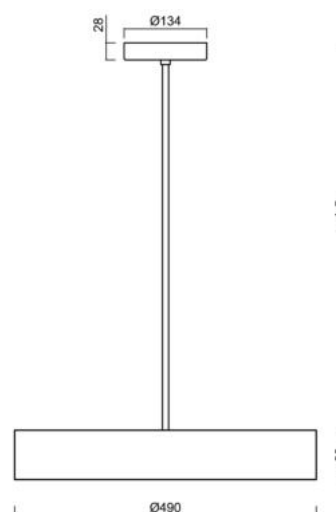

KRUGER P3 FC

Kód produktu: KRU60730

Typ: LED-1L20EMP1050ZKN94/FC3C/z5 C 4K#

Krátký popis svítidla: Černé závěsné LED svítidlo ON/OFF s multipower funkcí a designové černé stínidlo s dekorativním límcem. Tyčový závěs o délce 100 cm.

Technická data

Typy svítidel	Klasické on/off
Typ montáže	závěsné - tyč
Materiál základny	ocel
Materiál stínidla	černé plastové s kovovým límcem
Barva základny	černá Ral9005
Barva stínidla	černá
Držení stínidla	sklapovací systém
Umístění montáže	strop
Šířka	490 mm
Délka	490 mm
Výška	80 mm
Průměr	ø 490 mm
Délka závěsu	1000 mm
Montážní otvor	2xø5mm
Kabelový vstup	2xø16mm
Energetická třída	D
Provozní teplota	od -20°C do +30°C

Elektrická data

Příkon	48 W
Stupeň krytí	IP40
Objímka	LED modul
Svorkovnice	šroubovací
Počet svítidel na jistič B10A	24 ks
Počet svítidel na jistič B16A	40 ks
Počet svítidel na jistič C10A	24 ks
Počet svítidel na jistič C16A	40 ks

Světelná data

Světelný tok svítidla	890 lm
Světelný tok zdroje	8070 lm
Měrný výkon	18 lm/W
Teplota chromatičnosti	4000 K
Životnost LED L80/B10	100000 hod
CRI	Ra80
MacAdam	3
Fotobiologická bezpečnost svítidla dle EN 62471 (Blue light hazard)	Risk group 0

Eulum data pro výpočtové programy jsou k dispozici na www.osmont.cz.