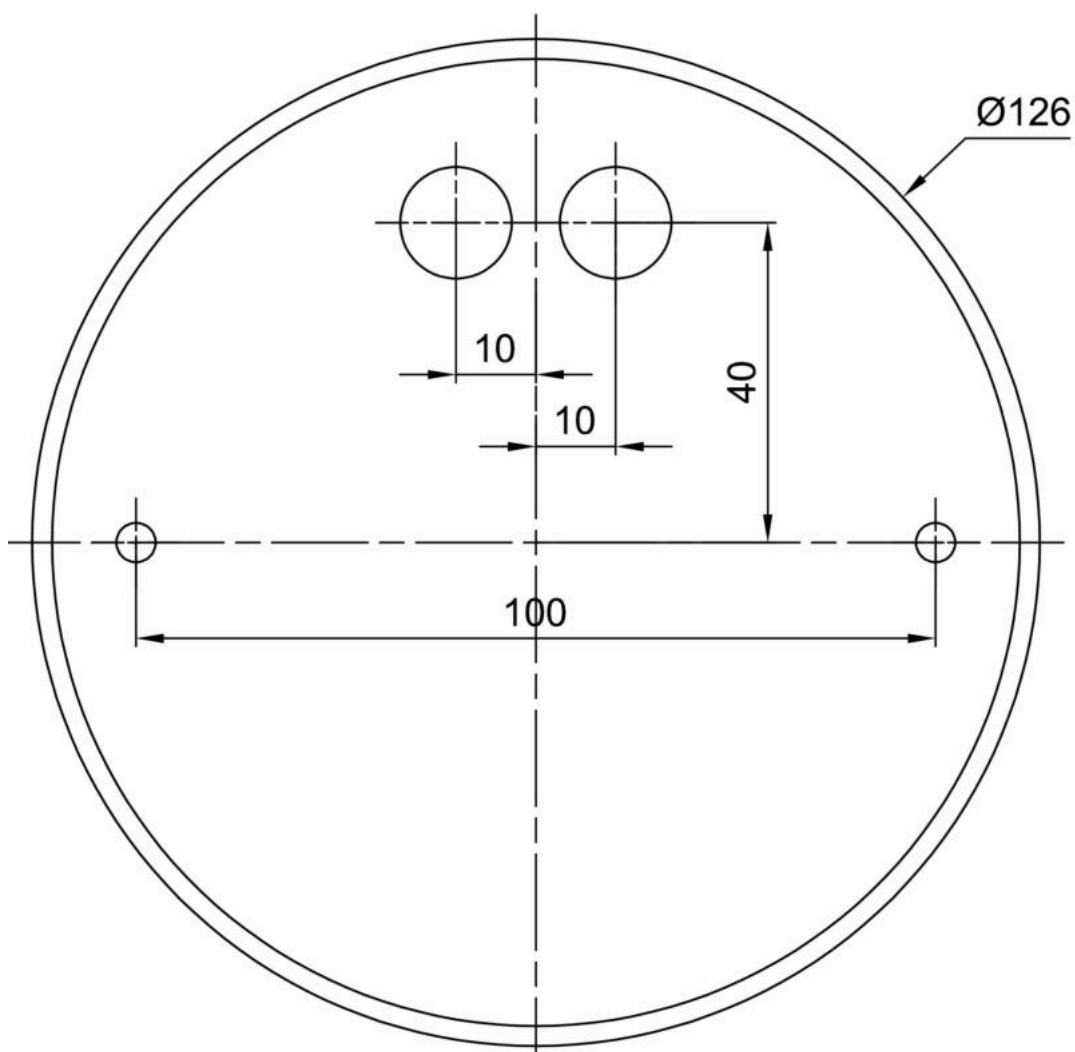

TECHNICKÝ LIST

Multipower

Možnost nastavení výkonu uživatelem (DIP přepínač na proudovém zdroji).

I [mA]	1050	900	850	700	
[%]	100	86	81	67	

Logistická data

EAN	8591728085315
Záruka*	60 měsíců

*U akumulátorů je poskytována záruka v délce 12 měsíců od data prodeje.

Montážní rozměry: