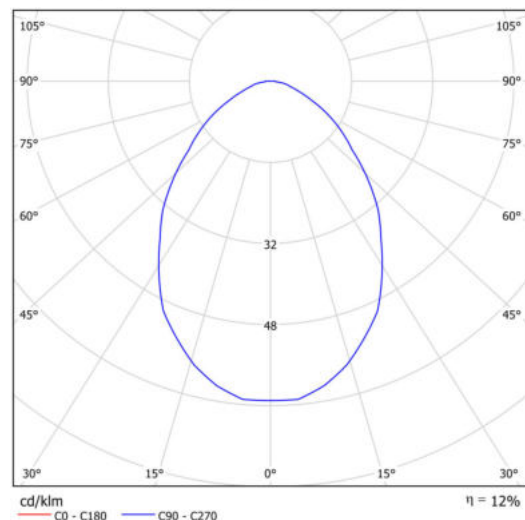

KRUGER P3 FC

Kód produktu: KRU60231

Typ: LED-1L20E1050ZKN94/FC3C/z5 C DALI 3K#

Krátký popis svítidla: Černé závěsné LED svítidlo DALI a designové černé stínidlo s dekorativním límcem. Tyčový závěs o délce 100 cm.

Technická data

Typy svítidel	Stmívatelné
Typ montáže	závěsné - tyč
Materiál základny	ocel
Materiál stínidla	černé plastové s kovovým límcem
Barva základny	černá Ral9005
Barva stínidla	černá
Držení stínidla	sklapovací systém
Umístění montáže	strop
Šířka	490 mm
Délka	490 mm
Výška	80 mm
Průměr	ø 490 mm
Délka závěsu	1000 mm
Montážní otvor	2xø5mm
Kabelový vstup	2xø16mm
Energetická třída	D
Provozní teplota	od -20°C do +30°C

Elektrická data

Příkon	48 W
Stupeň krytí	IP40
Objimka	LED modul
Svorkovnice	šroubovací
Počet svítidel na jistič B10A	13 ks
Počet svítidel na jistič B16A	21 ks
Počet svítidel na jistič C10A	21 ks
Počet svítidel na jistič C16A	35 ks

Světelná data

Světelný tok svítidla	850 lm
Světelný tok zdroje	7740 lm
Měrný výkon	17 lm/W
Teplota chromatičnosti	3000 K
Životnost LED L80/B10	100000 hod
CRI	Ra80
MacAdam	3
Fotobiologická bezpečnost svítidla dle EN 62471 (Blue light hazard)	Risk group 0

Eulum data pro výpočtové programy jsou k dispozici na www.osmont.cz.