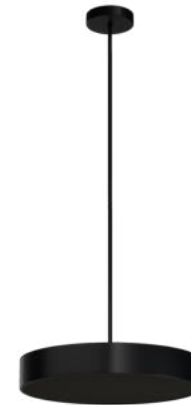

KRUGER P3 FC

Kód produktu: KRU60231

Typ: LED-1L20E1050ZKN94/FC3C/z5 C DALI 3K#

Krátký popis svítidla: Černé závěsné LED svítidlo DALI a designové černé stínidlo s dekorativním límcem. Tyčový závěs o délce 100 cm.

Technická data

Typy svítidel	Stmívatelné
Typ montáže	závěsné - tyč
Materiál základny	ocel
Materiál stínidla	černé plastové s kovovým límcem
Barva základny	černá Ral9005
Barva stínidla	černá
Držení stínidla	sklapovací systém
Umístění montáže	strop
Šířka	490 mm
Délka	490 mm
Výška	80 mm
Průměr	ø 490 mm
Délka závěsu	1000 mm
Montážní otvor	2xø5mm
Kabelový vstup	2xø16mm
Energetická třída	D
Provozní teplota	od -20°C do +30°C

Elektrická data

Příkon	48 W
Stupeň krytí	IP40
Objimka	LED modul
Svorkovnice	šroubovací
Počet svítidel na jistič B10A	13 ks
Počet svítidel na jistič B16A	21 ks
Počet svítidel na jistič C10A	21 ks
Počet svítidel na jistič C16A	35 ks

Světelná data

Světelný tok svítidla	850 lm
Světelný tok zdroje	7740 lm
Měrný výkon	17 lm/W
Teplota chromatičnosti	3000 K
Životnost LED L80/B10	100000 hod
CRI	Ra80
MacAdam	3
Fotobiologická bezpečnost svítidla dle EN 62471 (Blue light hazard)	Risk group 0

Eulum data pro výpočtové programy jsou k dispozici na www.osmont.cz.