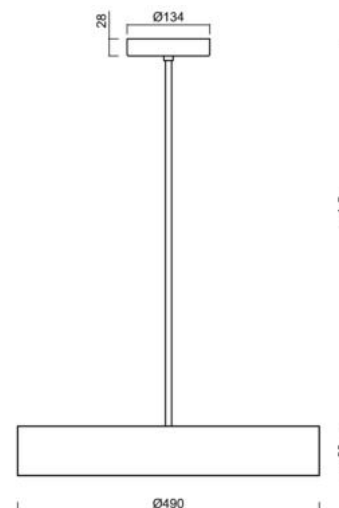

KRUGER P3 FC

Kód produktu: KRU60231

Typ: LED-1L20E1050ZKN94/FC3C/z5 C DALI 3K#

Krátký popis svítidla: Černé závěsné LED svítidlo DALI a designové černé stínidlo s dekorativním límcem. Tyčový závěs o délce 100 cm.

Technická data

Typy svítidel	Stmívatelné
Typ montáže	závěsné - tyč
Materiál základny	ocel
Materiál stínidla	černé plastové s kovovým límcem
Barva základny	černá Ral9005
Barva stínidla	černá
Držení stínidla	sklapovací systém
Umístění montáže	strop
Šířka	490 mm
Délka	490 mm
Výška	80 mm
Průměr	ø 490 mm
Délka závěsu	1000 mm
Montážní otvor	2xø5mm
Kabelový vstup	2xø16mm
Energetická třída	D
Provozní teplota	od -20°C do +30°C

Elektrická data

Příkon	48 W
Stupeň krytí	IP40
Objimka	LED modul
Svorkovnice	šroubovací
Počet svítidel na jistič B10A	13 ks
Počet svítidel na jistič B16A	21 ks
Počet svítidel na jistič C10A	21 ks
Počet svítidel na jistič C16A	35 ks

Světelná data

Světelný tok svítidla	850 lm
Světelný tok zdroje	7740 lm
Měrný výkon	17 lm/W
Teplota chromatičnosti	3000 K
Životnost LED L80/B10	100000 hod
CRI	Ra80
MacAdam	3
Fotobiologická bezpečnost svítidla dle EN 62471 (Blue light hazard)	Risk group 0

Eulum data pro výpočtové programy jsou k dispozici na www.osmont.cz.