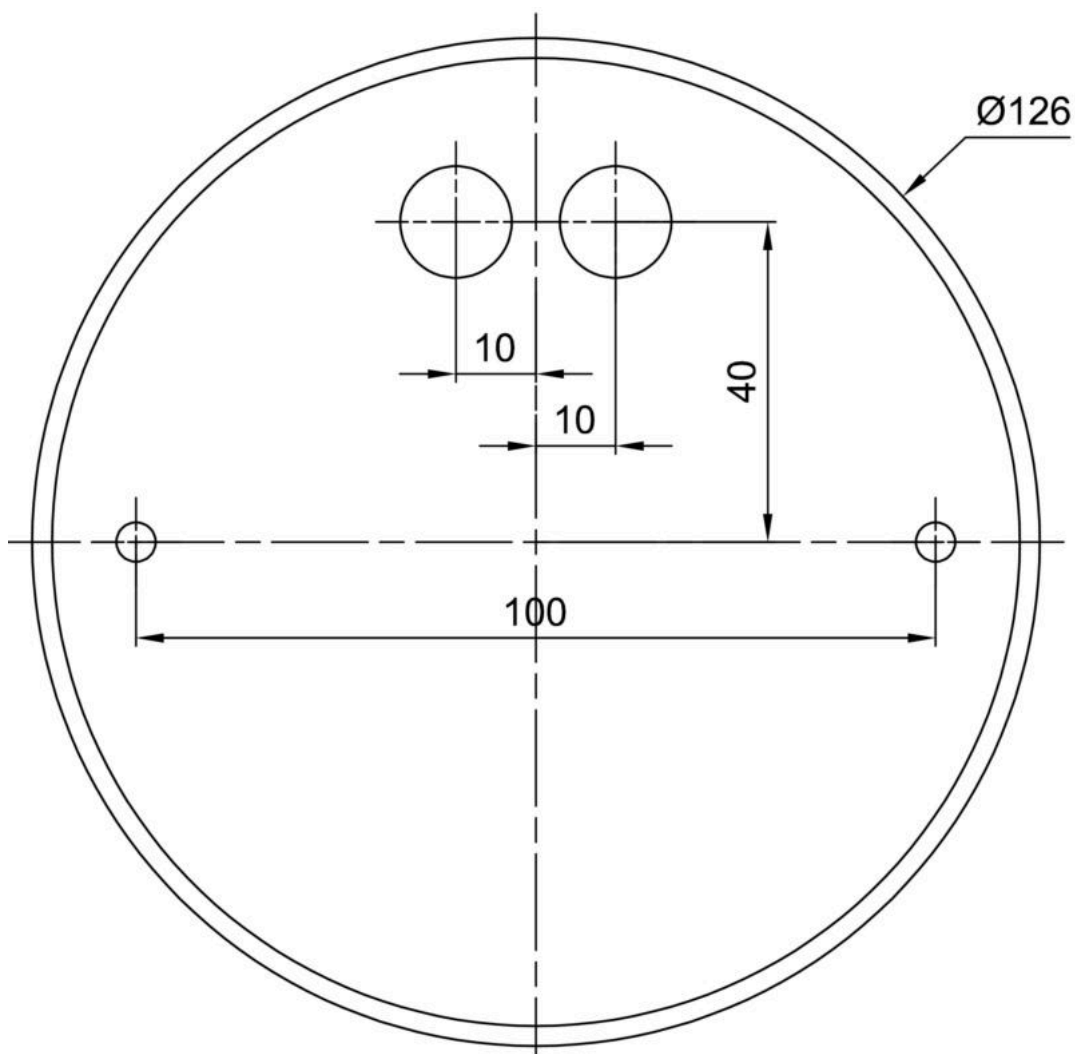

Technická data

Typy svítidel	Stmívatelné
Typ montáže	závěsné - tyč
Materiál základny	ocel
Materiál stínidla	černé plastové s kovovým límcem
Barva základny	černá Ral9005
Barva stínidla	černá
Držení stínidla	sklapovací systém
Umístění montáže	strop
Šířka	490 mm
Délka	490 mm
Výška	80 mm
Průměr	ø 490 mm
Délka závěsu	1000 mm
Montážní otvor	2xø5mm
Kabelový vstup	2xø16mm
Energetická třída	D
Provozní teplota	od -20°C do +30°C

Montážní rozměry:

Doplňkový sortiment:

Stínidlo

Kód produktu	Název	Barva	Obrázek	Rozkres
20648	FC3C	černá		