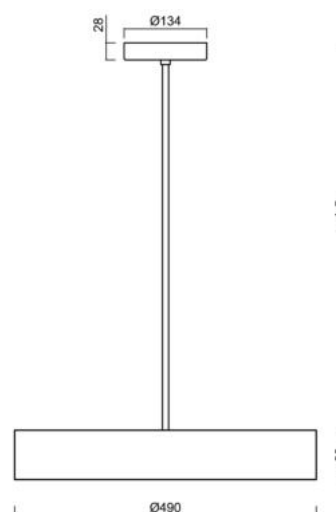

KRUGER P3 FC

Kód produktu: KRU60230

Typ: LED-1L20EMP1050ZKN94/FC3C/z5 C 3K#

Krátký popis svítidla: Černé závěsné LED svítidlo ON/OFF s multipower funkcí a designové černé stínidlo s dekorativním límcem. Tyčový závěs o délce 100 cm.

Technická data

Typy svítidel	Klasické on/off
Typ montáže	závěsné - tyč
Materiál základny	ocel
Materiál stínidla	černé plastové s kovovým límcem
Barva základny	černá Ral9005
Barva stínidla	černá
Držení stínidla	sklapovací systém
Umístění montáže	strop
Šířka	490 mm
Délka	490 mm
Výška	80 mm
Průměr	ø 490 mm
Délka závěsu	1000 mm
Montážní otvor	2xø5mm
Kabelový vstup	2xø16mm
Energetická třída	D
Provozní teplota	od -20°C do +30°C

Elektrická data

Příkon	48 W
Stupeň krytí	IP40
Objímka	LED modul
Svorkovnice	šroubovací
Počet svítidel na jistič B10A	24 ks
Počet svítidel na jistič B16A	40 ks
Počet svítidel na jistič C10A	24 ks
Počet svítidel na jistič C16A	40 ks

Světelná data

Světelný tok svítidla	850 lm
Světelný tok zdroje	7740 lm
Měrný výkon	17 lm/W
Teplota chromatičnosti	3000 K
Životnost LED L80/B10	100000 hod
CRI	Ra80
MacAdam	3
Fotobiologická bezpečnost svítidla dle EN 62471 (Blue light hazard)	Risk group 0

Eulum data pro výpočtové programy jsou k dispozici na www.osmont.cz.