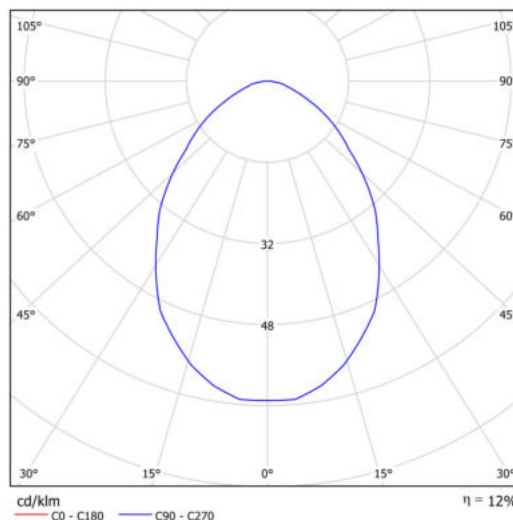

KRUGER P3 FC

Kód produktu: KRU60230

Typ: LED-1L20EMP1050ZKN94/FC3C/z5 C 3K#

Krátký popis svítidla: Černé závěsné LED svítidlo ON/OFF s multipower funkcí a designové černé stínidlo s dekorativním límcem. Tyčový závěs o délce 100 cm.

Technická data

Typy svítidel	Klasické on/off
Typ montáže	závěsné - tyč
Materiál základny	ocel
Materiál stínidla	černé plastové s kovovým límcem
Barva základny	černá Ral9005
Barva stínidla	černá
Držení stínidla	sklapovací systém
Umístění montáže	strop
Šířka	490 mm
Délka	490 mm
Výška	80 mm
Průměr	ø 490 mm
Délka závěsu	1000 mm
Montážní otvor	2xø5mm
Kabelový vstup	2xø16mm
Energetická třída	D
Provozní teplota	od -20°C do +30°C

Elektrická data

Příkon	48 W
Stupeň krytí	IP40
Objímka	LED modul
Svorkovnice	šroubovací
Počet svítidel na jistič B10A	24 ks
Počet svítidel na jistič B16A	40 ks
Počet svítidel na jistič C10A	24 ks
Počet svítidel na jistič C16A	40 ks

Světelná data

Světelný tok svítidla	850 lm
Světelný tok zdroje	7740 lm
Měrný výkon	17 lm/W
Teplota chromatičnosti	3000 K
Životnost LED L80/B10	100000 hod
CRI	Ra80
MacAdam	3
Fotobiologická bezpečnost svítidla dle EN 62471 (Blue light hazard)	Risk group 0

Eulum data pro výpočtové programy jsou k dispozici na www.osmont.cz.