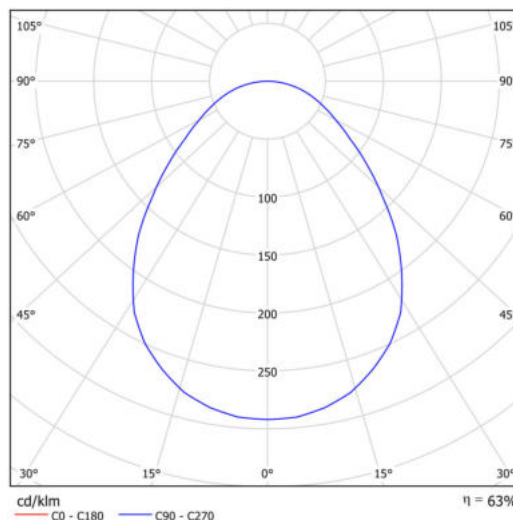

KRUGER P3 FOP

Kód produktu: KRU61047

Typ: LED-1L20ET1050ZKN94/FOP3C/z5 BT 27-65K#

Krátký popis svítidla: Bílé závěsné LED svítidlo s Bluetooth a Tunable White systémem a opálové prismatické stínidlo s dekorativním límcem. Tyčový závěs o délce 100 cm.

Technická data

Typy svítidel	Tunable White
Typ montáže	závěsné - tyč
Materiál základny	ocel
Materiál stínidla	opálové prismatické (FOP) s kovovým límcem
Barva základny	černá Ral9005
Barva stínidla	bílá - černá
Držení stínidla	sklapovací systém
Umístění montáže	strop
Šířka	490 mm
Délka	490 mm
Výška	80 mm
Průměr	ø 490 mm
Délka závěsu	1000 mm
Montážní otvor	2xø5mm
Kabelový vstup	2xø16mm
Energetická třída	D
Provozní teplota	od -20°C do +30°C

Elektrická data

Příkon	48 W
Stupeň krytí	IP40
Objímka	LED modul
Svorkovnice	šroubovací
Počet svítidel na jistič B10A	14 ks
Počet svítidel na jistič B16A	23 ks

Světelná data

Světelný tok svítidla	4210 lm
Světelný tok zdroje	7790 lm
Měrný výkon	87 lm/W
Teplota chromatičnosti	2700-6500 K
Životnost LED L80/B10	100000 hod
CRI	Ra80
MacAdam	3
Fotobiologická bezpečnost svítidla dle EN 62471 (Blue light hazard)	Risk group 0

Eulum data pro výpočtové programy jsou k dispozici na www.osmont.cz.