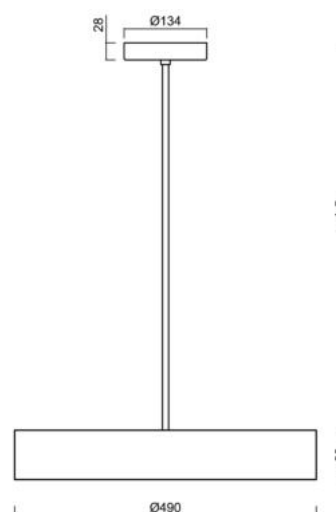

KRUGER P3 FOP

Kód produktu: KRU61047

Typ: LED-1L20ET1050ZKN94/FOP3C/z5 BT 27-65K#

Krátký popis svítidla: Bílé závěsné LED svítidlo s Bluetooth a Tunable White systémem a opálové prismatické stínidlo s dekorativním límcem. Tyčový závěs o délce 100 cm.

Technická data

Typy svítidel	Tunable White
Typ montáže	závěsné - tyč
Materiál základny	ocel
Materiál stínidla	opálové prismatické (FOP) s kovovým límcem
Barva základny	černá Ral9005
Barva stínidla	bílá - černá
Držení stínidla	sklapovací systém
Umístění montáže	strop
Šířka	490 mm
Délka	490 mm
Výška	80 mm
Průměr	ø 490 mm
Délka závěsu	1000 mm
Montážní otvor	2xø5mm
Kabelový vstup	2xø16mm
Energetická třída	D
Provozní teplota	od -20°C do +30°C

Elektrická data

Příkon	48 W
Stupeň krytí	IP40
Objímka	LED modul
Svorkovnice	šroubovací
Počet svítidel na jistič B10A	14 ks
Počet svítidel na jistič B16A	23 ks

Světelná data

Světelný tok svítidla	4210 lm
Světelný tok zdroje	7790 lm
Měrný výkon	87 lm/W
Teplota chromatičnosti	2700-6500 K
Životnost LED L80/B10	100000 hod
CRI	Ra80
MacAdam	3
Fotobiologická bezpečnost svítidla dle EN 62471 (Blue light hazard)	Risk group 0

Eulum data pro výpočtové programy jsou k dispozici na www.osmont.cz.