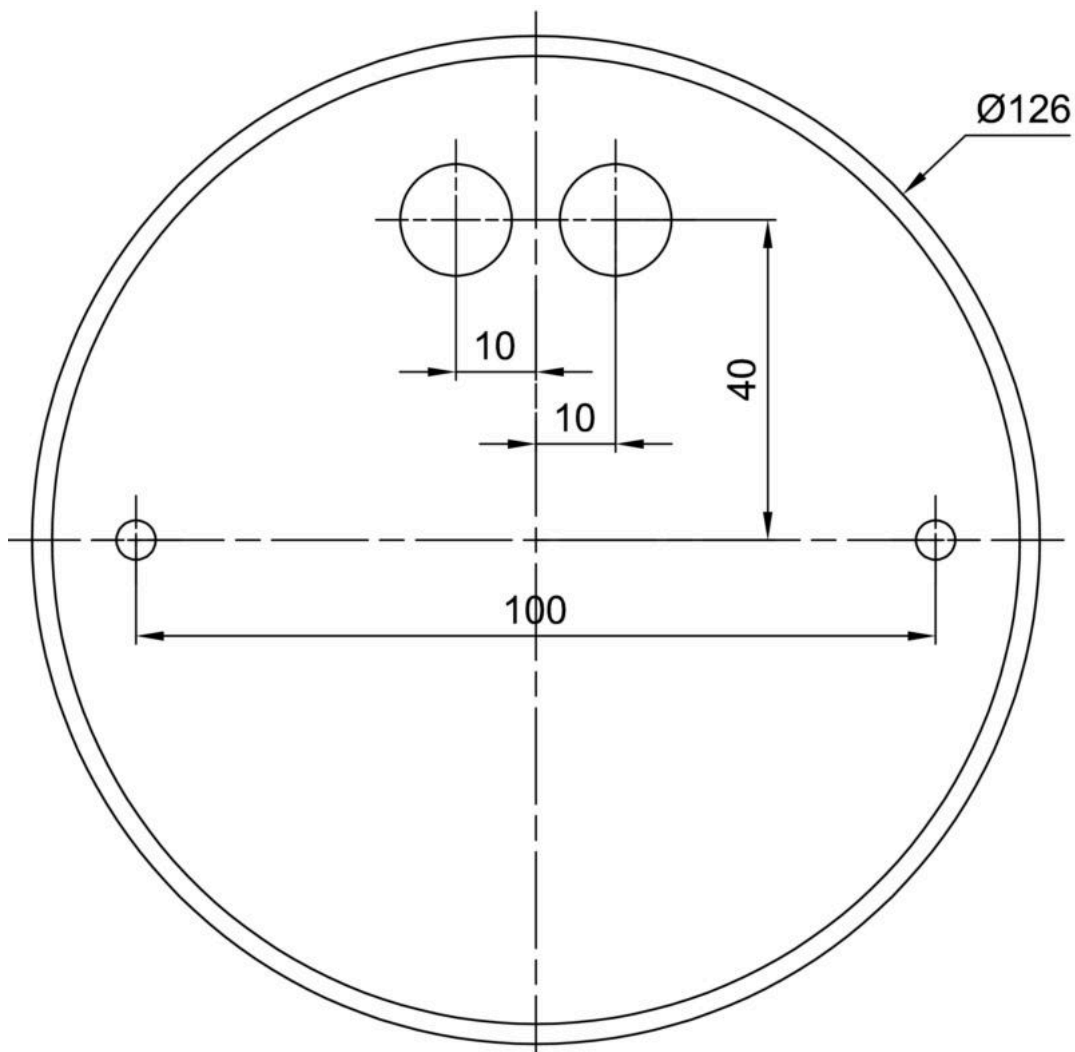

Technická data

Typy svítidel	Tunable White
Typ montáže	závěsné - tyč
Materiál základny	ocel
Materiál stínidla	opálové prismatické (FOP) s kovovým límcem
Barva základny	černá Ral9005
Barva stínidla	bílá - černá
Držení stínidla	sklapovací systém
Umístění montáže	strop
Šířka	490 mm
Délka	490 mm
Výška	80 mm
Průměr	ø 490 mm
Délka závěsu	1000 mm
Montážní otvor	2xø5mm
Kabelový vstup	2xø16mm
Energetická třída	D
Provozní teplota	od -20°C do +30°C

Elektrická data

Příkon	48 W
Stupeň krytí	IP40
Objímka	LED modul
Svorkovnice	šroubovací
Počet svítidel na jistič B10A	14 ks
Počet svítidel na jistič B16A	23 ks

Světelná data

Světelný tok svítidla	4210 lm
Světelný tok zdroje	7790 lm
Měrný výkon	87 lm/W
Teplota chromatičnosti	2700-6500 K
Životnost LED L80/B10	100000 hod
CRI	Ra80
MacAdam	3
Fotobiologická bezpečnost svítidla dle EN 62471 (Blue light hazard)	Risk group 0

Montážní rozměry:

Doplňkový sortiment:

Stínidlo

Kód produktu	Název	Barva	Obrázek	Rozkres
20647	FOP3C	bílá - černá		