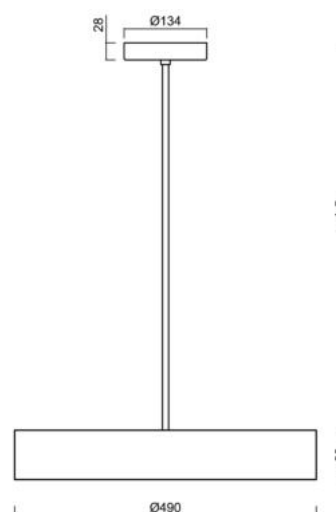

KRUGER P3 FOP

Kód produktu: KRU60727

Typ: LED-1L20EMP1050ZKN94/FOP3C/z5 C 4K#

Krátký popis svítidla: Černé závěsné LED svítidlo ON/OFF s multipower funkcí a opálové prismatické stínidlo s dekorativním límcem. Tyčový závěs o délce 100 cm.

Technická data

Typy svítidel	Klasické on/off
Typ montáže	závěsné - tyč
Materiál základny	ocel
Materiál stínidla	opálové prismatické (FOP) s kovovým límcem
Barva základny	černá Ral9005
Barva stínidla	bílá - černá
Držení stínidla	sklapovací systém
Umístění montáže	strop
Šířka	490 mm
Délka	490 mm
Výška	80 mm
Průměr	ø 490 mm
Délka závěsu	1000 mm
Montážní otvor	2xø5mm
Kabelový vstup	2xø16mm
Energetická třída	D
Provozní teplota	od -20°C do +30°C

Elektrická data

Příkon	48 W
Stupeň krytí	IP40
Objímka	LED modul
Svorkovnice	šroubovací
Počet svítidel na jistič B10A	24 ks
Počet svítidel na jistič B16A	40 ks
Počet svítidel na jistič C10A	24 ks
Počet svítidel na jistič C16A	40 ks

Světelná data

Světelný tok svítidla	4360 lm
Světelný tok zdroje	8070 lm
Měrný výkon	90 lm/W
Teplota chromatičnosti	4000 K
Životnost LED L80/B10	100000 hod
CRI	Ra80
MacAdam	3
Fotobiologická bezpečnost svítidla dle EN 62471 (Blue light hazard)	Risk group 0

Eulum data pro výpočtové programy jsou k dispozici na www.osmont.cz.