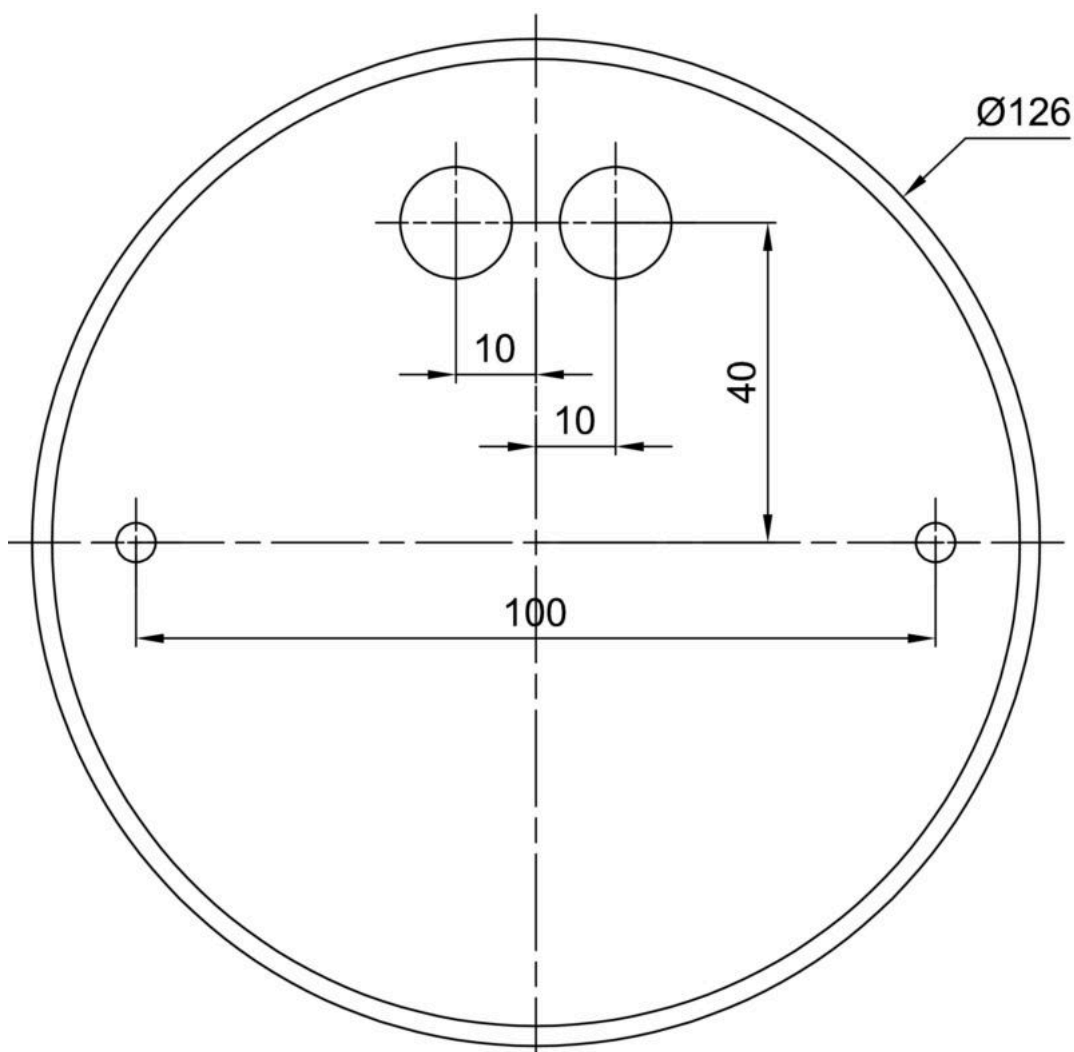

TECHNICKÝ LIST

Multipower

Možnost nastavení výkonu uživatelem (DIP přepínač na proudovém zdroji).

I [mA]	1050	900	850	700	
[%]	100	86	81	67	

Logistická data

EAN	8591728085285
Záruka*	60 měsíců

*U akumulátorů je poskytována záruka v délce 12 měsíců od data prodeje.

Montážní rozměry: