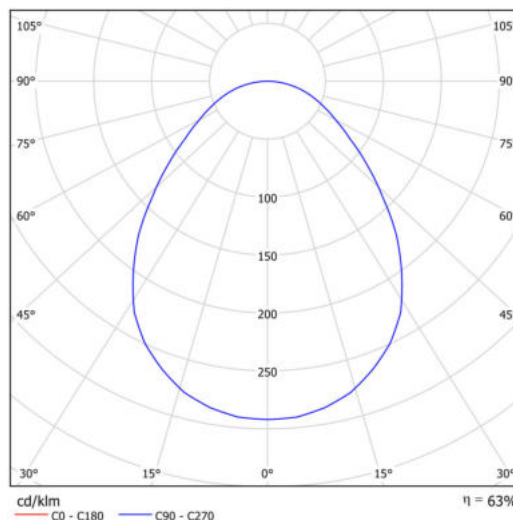

KRUGER P3 FOP

Kód produktu: KRU60727

Typ: LED-1L20EMP1050ZKN94/FOP3C/z5 C 4K#

Krátký popis svítidla: Černé závěsné LED svítidlo ON/OFF s multipower funkcí a opálové prismatické stínidlo s dekorativním límcem. Tyčový závěs o délce 100 cm.

Technická data

Typy svítidel	Klasické on/off
Typ montáže	závěsné - tyč
Materiál základny	ocel
Materiál stínidla	opálové prismatické (FOP) s kovovým límcem
Barva základny	černá Ral9005
Barva stínidla	bílá - černá
Držení stínidla	sklapovací systém
Umístění montáže	strop
Šířka	490 mm
Délka	490 mm
Výška	80 mm
Průměr	ø 490 mm
Délka závěsu	1000 mm
Montážní otvor	2xø5mm
Kabelový vstup	2xø16mm
Energetická třída	D
Provozní teplota	od -20°C do +30°C

Elektrická data

Příkon	48 W
Stupeň krytí	IP40
Objímka	LED modul
Svorkovnice	šroubovací
Počet svítidel na jistič B10A	24 ks
Počet svítidel na jistič B16A	40 ks
Počet svítidel na jistič C10A	24 ks
Počet svítidel na jistič C16A	40 ks

Světelná data

Světelný tok svítidla	4360 lm
Světelný tok zdroje	8070 lm
Měrný výkon	90 lm/W
Teplota chromatičnosti	4000 K
Životnost LED L80/B10	100000 hod
CRI	Ra80
MacAdam	3
Fotobiologická bezpečnost svítidla dle EN 62471 (Blue light hazard)	Risk group 0

Eulum data pro výpočtové programy jsou k dispozici na www.osmont.cz.