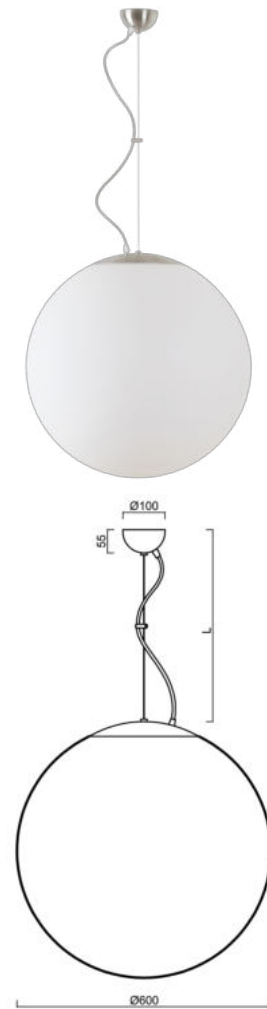

ISIS L5 PM-M

Kód produktu: ISI60749

Typ: LED-5L07E1050ZL11/PM5M/L100 NB DALI 4K##

Krátký popis svítidla: Nerez broušené závěsné LED svítidlo DALI a matované PMMA stínidlo. Lankový závěs (s přívodním kabelem) o délce 100 cm.

Technická data

Typy svítidel	Stmívatelné
Typ montáže	závěsné - lanko
Materiál základny	nerez ocel
Materiál stínidla	opálový polymethylmetakrylát
Barva základny	nerez broušená
Barva stínidla	bílá
Držení stínidla	ocelový držák
Umístění montáže	strop
Šířka	600 mm
Délka	600 mm
Výška	600 mm
Průměr	ø 600 mm
Délka závěsu	1000 mm
Montážní otvor	není
Kabelový vstup	není
Energetická třída	D
Rázová pevnost	IK06
Provozní teplota	od -20°C do +30°C

Elektrická data

Příkon	48 W
Stupeň krytí	IP40
Objímka	LED modul
Svorkovnice	není
Počet svítidel na jistič B10A	14 ks
Počet svítidel na jistič B16A	23 ks
Počet svítidel na jistič C10A	23 ks
Počet svítidel na jistič C16A	38 ks

Světelná data

Světelný tok svítidla	7100 lm
Světelný tok zdroje	8070 lm
Měrný výkon	147 lm/W
Teplota chromatičnosti	4000 K
Životnost LED L80/B10	100000 hod
CRI	Ra80
MacAdam	3
Fotobiologická bezpečnost svítidla dle EN 62471 (Blue light hazard)	Risk group 0

Eulum data pro výpočtové programy jsou k dispozici na www.osmont.cz.