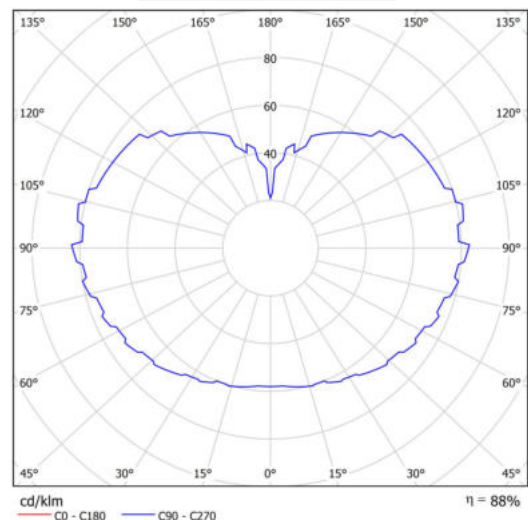

ISIS L5 PM-M

Kód produktu: ISI60749

Typ: LED-5L07E1050ZL11/PM5M/L100 NB DALI 4K##

Krátký popis svítidla: Nerez broušené závěsné LED svítidlo DALI a matované PMMA stínidlo. Lankový závěs (s přívodním kabelem) o délce 100 cm.

Technická data

Typy svítidel	Stmívatelné
Typ montáže	závěsné - lanko
Materiál základny	nerez ocel
Materiál stínidla	opálový polymethylmetakrylát
Barva základny	nerez broušená
Barva stínidla	bílá
Držení stínidla	ocelový držák
Umístění montáže	strop
Šířka	600 mm
Délka	600 mm
Výška	600 mm
Průměr	ø 600 mm
Délka závěsu	1000 mm
Montážní otvor	není
Kabelový vstup	není
Energetická třída	D
Rázová pevnost	IK06
Provozní teplota	od -20°C do +30°C

Elektrická data

Příkon	48 W
Stupeň krytí	IP40
Objímka	LED modul
Svorkovnice	není
Počet svítidel na jistič B10A	14 ks
Počet svítidel na jistič B16A	23 ks
Počet svítidel na jistič C10A	23 ks
Počet svítidel na jistič C16A	38 ks

Světelná data

Světelný tok svítidla	7100 lm
Světelný tok zdroje	8070 lm
Měrný výkon	147 lm/W
Teplota chromatičnosti	4000 K
Životnost LED L80/B10	100000 hod
CRI	Ra80
MacAdam	3
Fotobiologická bezpečnost svítidla dle EN 62471 (Blue light hazard)	Risk group 0

Eulum data pro výpočtové programy jsou k dispozici na www.osmont.cz.