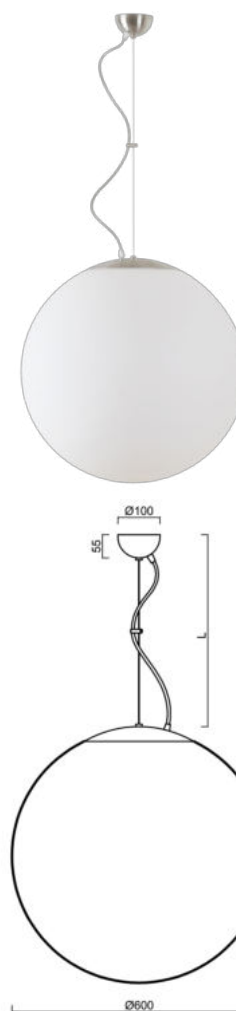

ISIS L5 PM-M

Kód produktu: ISI60748

Typ: LED-5L07E1050ZL11/PM5M/L100 NB 4K##

Krátký popis svítidla: Nerez broušené závěsné LED svítidlo ON/OFF a matované PMMA stínidlo. Lankový závěs (s přívodním kabelem) o délce 100 cm.

Technická data

Typy svítidel	Klasické on/off
Typ montáže	závěsné - lanko
Materiál základny	nerez ocel
Materiál stínidla	opálový polymethylmetakrylát
Barva základny	nerez broušená
Barva stínidla	bílá
Držení stínidla	ocelový držák
Umístění montáže	strop
Šířka	600 mm
Délka	600 mm
Výška	600 mm
Průměr	ø 600 mm
Délka závěsu	1000 mm
Montážní otvor	není
Kabelový vstup	není
Energetická třída	D
Rázová pevnost	IK06
Provozní teplota	od -20°C do +30°C

Elektrická data

Příkon	48 W
Stupeň krytí	IP40
Objímka	LED modul
Svorkovnice	není

Světelná data

Světelný tok svítidla	7100 lm
Světelný tok zdroje	8070 lm
Měrný výkon	147 lm/W
Teplota chromatičnosti	4000 K
Životnost LED L80/B10	100000 hod
CRI	Ra80
MacAdam	3
Fotobiologická bezpečnost svítidla dle EN 62471 (Blue light hazard)	Risk group 0

Eulum data pro výpočtové programy jsou k dispozici na www.osmont.cz.