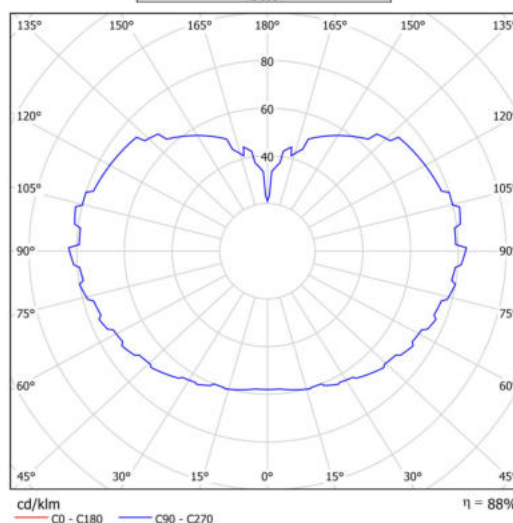

ISIS L5 PM-M

Kód produktu: ISI60748

Typ: LED-5L07E1050ZL11/PM5M/L100 NB 4K##

Krátký popis svítidla: Nerez broušené závěsné LED svítidlo ON/OFF a matované PMMA stínidlo. Lankový závěs (s přívodním kabelem) o délce 100 cm.

Technická data

Typy svítidel	Klasické on/off
Typ montáže	závěsné - lanko
Materiál základny	nerez ocel
Materiál stínidla	opálový polymethylmetakrylát
Barva základny	nerez broušená
Barva stínidla	bílá
Držení stínidla	ocelový držák
Umístění montáže	strop
Šířka	600 mm
Délka	600 mm
Výška	600 mm
Průměr	ø 600 mm
Délka závěsu	1000 mm
Montážní otvor	není
Kabelový vstup	není
Energetická třída	D
Rázová pevnost	IK06
Provozní teplota	od -20°C do +30°C

Elektrická data

Příkon	48 W
Stupeň krytí	IP40
Objímka	LED modul
Svorkovnice	není

Světelná data

Světelný tok svítidla	7100 lm
Světelný tok zdroje	8070 lm
Měrný výkon	147 lm/W
Teplota chromatičnosti	4000 K
Životnost LED L80/B10	100000 hod
CRI	Ra80
MacAdam	3
Fotobiologická bezpečnost svítidla dle EN 62471 (Blue light hazard)	Risk group 0

Eulum data pro výpočtové programy jsou k dispozici na www.osmont.cz.