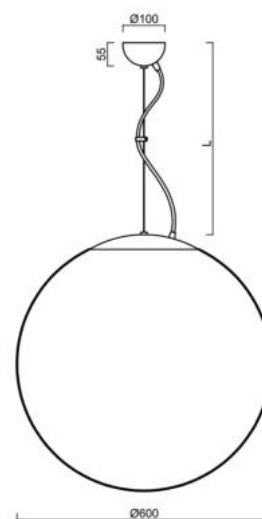

ISIS L5 PM-M

Kód produktu: ISI60746

Typ: LED-5L07E1050ZL11/PM5M/L100 NL 4K##

Krátký popis svítidla: Nerez leštěné závěsné LED svítidlo ON/OFF a matované PMMA stínidlo. Lankový závěs (s přívodním kabelem) o délce 100 cm.

Technická data

Typy svítidel	Klasické on/off
Typ montáže	závěsné - lanko
Materiál základny	nerez ocel
Materiál stínidla	opálový polymethylmetakrylát
Barva základny	nerez leštěná
Barva stínidla	bílá
Držení stínidla	ocelový držák
Umístění montáže	strop
Šířka	600 mm
Délka	600 mm
Výška	600 mm
Průměr	ø 600 mm
Délka závěsu	1000 mm
Montážní otvor	není
Kabelový vstup	není
Energetická třída	D
Rázová pevnost	IK06
Provozní teplota	od -20°C do +30°C

Elektrická data

Příkon	48 W
Stupeň krytí	IP40
Objímka	LED modul
Svorkovnice	není

Světelná data

Světelný tok svítidla	7100 lm
Světelný tok zdroje	8070 lm
Měrný výkon	147 lm/W
Teplota chromatičnosti	4000 K
Životnost LED L80/B10	100000 hod
CRI	Ra80
MacAdam	3
Fotobiologická bezpečnost svítidla dle EN 62471 (Blue light hazard)	Risk group 0

Eulum data pro výpočtové programy jsou k dispozici na www.osmont.cz.