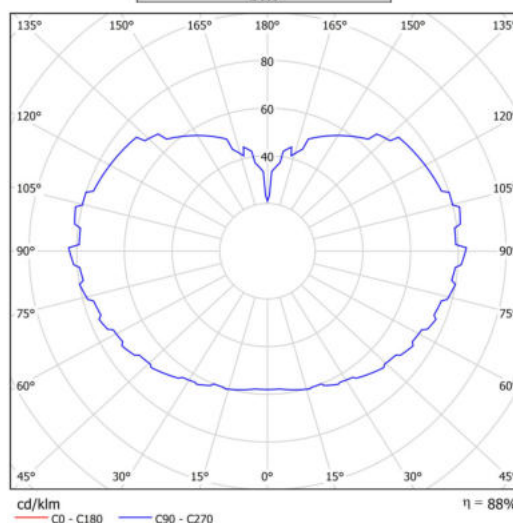

ISIS L5 PM-M

Kód produktu: ISI60746

Typ: LED-5L07E1050ZL11/PM5M/L100 NL 4K##

Krátký popis svítidla: Nerez leštěné závěsné LED svítidlo ON/OFF a matované PMMA stínidlo. Lankový závěs (s přívodním kabelem) o délce 100 cm.

Technická data

Typy svítidel	Klasické on/off
Typ montáže	závěsné - lanko
Materiál základny	nerez ocel
Materiál stínidla	opálový polymethylmetakrylát
Barva základny	nerez leštěná
Barva stínidla	bílá
Držení stínidla	ocelový držák
Umístění montáže	strop
Šířka	600 mm
Délka	600 mm
Výška	600 mm
Průměr	ø 600 mm
Délka závěsu	1000 mm
Montážní otvor	není
Kabelový vstup	není
Energetická třída	D
Rázová pevnost	IK06
Provozní teplota	od -20°C do +30°C

Elektrická data

Příkon	48 W
Stupeň krytí	IP40
Objímka	LED modul
Svorkovnice	není

Světelná data

Světelný tok svítidla	7100 lm
Světelný tok zdroje	8070 lm
Měrný výkon	147 lm/W
Teplota chromatičnosti	4000 K
Životnost LED L80/B10	100000 hod
CRI	Ra80
MacAdam	3
Fotobiologická bezpečnost svítidla dle EN 62471 (Blue light hazard)	Risk group 0

Eulum data pro výpočtové programy jsou k dispozici na www.osmont.cz.