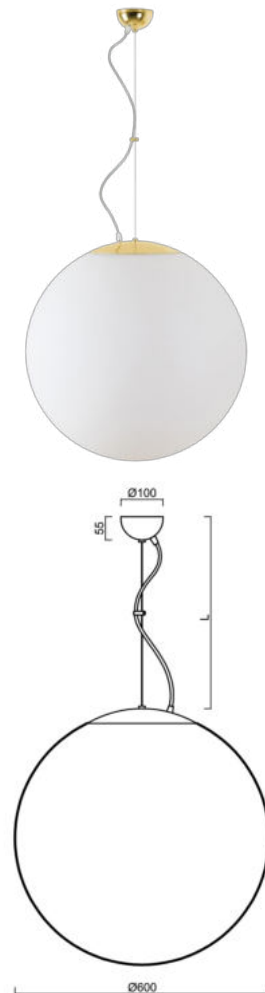

ISIS L5 PM-M

Kód produktu: ISI60745

Typ: LED-5L07E1050ZL11/PM5M/L100 MS DALI 4K##

Krátký popis svítidla: Mosazné závěsné LED svítidlo DALI a matované PMMA stínidlo. Lankový závěs (s přívodním kabelem) o délce 100 cm.

Technická data

Typy svítidel	Stmívatelné
Typ montáže	závěsné - lanko
Materiál základny	Mosaz
Materiál stínidla	opálový polymethylmetakrylát
Barva základny	mosaz leštěná
Barva stínidla	bílá
Držení stínidla	ocelový držák
Umístění montáže	strop
Šířka	600 mm
Délka	600 mm
Výška	600 mm
Průměr	ø 600 mm
Délka závěsu	1000 mm
Montážní otvor	není
Kabelový vstup	není
Energetická třída	D
Rázová pevnost	IK06
Provozní teplota	od -20°C do +30°C

Elektrická data

Příkon	48 W
Stupeň krytí	IP40
Objímka	LED modul
Svorkovnice	není
Počet svítidel na jistič B10A	14 ks
Počet svítidel na jistič B16A	23 ks
Počet svítidel na jistič C10A	23 ks
Počet svítidel na jistič C16A	38 ks

Světelná data

Světelný tok svítidla	7100 lm
Světelný tok zdroje	8070 lm
Měrný výkon	147 lm/W
Teplota chromatičnosti	4000 K
Životnost LED L80/B10	100000 hod
CRI	Ra80
MacAdam	3
Fotobiologická bezpečnost svítidla dle EN 62471 (Blue light hazard)	Risk group 0

Eulum data pro výpočtové programy jsou k dispozici na www.osmont.cz.