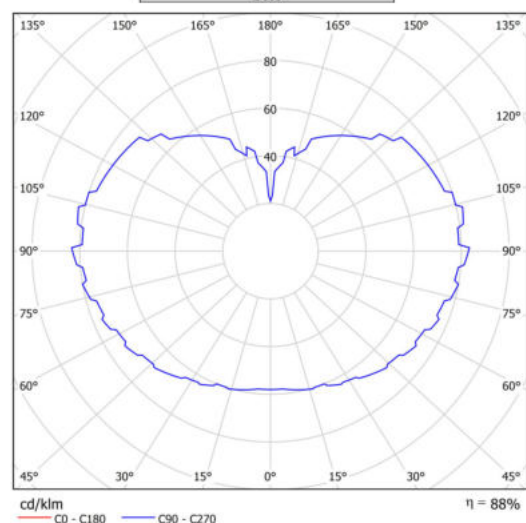

ISIS L5 PM-M

Kód produktu: ISI60745

Typ: LED-5L07E1050ZL11/PM5M/L100 MS DALI 4K##

Krátký popis svítidla: Mosazné závěsné LED svítidlo DALI a matované PMMA stínidlo. Lankový závěs (s přívodním kabelem) o délce 100 cm.

Technická data

Typy svítidel	Stmívatelné
Typ montáže	závěsné - lanko
Materiál základny	Mosaz
Materiál stínidla	opálový polymethylmetakrylát
Barva základny	mosaz leštěná
Barva stínidla	bílá
Držení stínidla	ocelový držák
Umístění montáže	strop
Šířka	600 mm
Délka	600 mm
Výška	600 mm
Průměr	ø 600 mm
Délka závěsu	1000 mm
Montážní otvor	není
Kabelový vstup	není
Energetická třída	D
Rázová pevnost	IK06
Provozní teplota	od -20°C do +30°C

Elektrická data

Příkon	48 W
Stupeň krytí	IP40
Objímka	LED modul
Svorkovnice	není
Počet svítidel na jistič B10A	14 ks
Počet svítidel na jistič B16A	23 ks
Počet svítidel na jistič C10A	23 ks
Počet svítidel na jistič C16A	38 ks

Světelná data

Světelný tok svítidla	7100 lm
Světelný tok zdroje	8070 lm
Měrný výkon	147 lm/W
Teplota chromatičnosti	4000 K
Životnost LED L80/B10	100000 hod
CRI	Ra80
MacAdam	3
Fotobiologická bezpečnost svítidla dle EN 62471 (Blue light hazard)	Risk group 0

Eulum data pro výpočtové programy jsou k dispozici na www.osmont.cz.