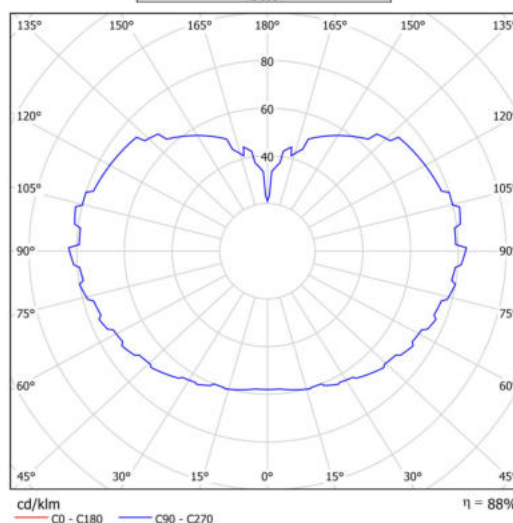

ISIS L5 PM-M

Kód produktu: ISI60744

Typ: LED-5L07E1050ZL11/PM5M/L100 MS 4K##

Krátký popis svítidla: Mosazné závěsné LED svítidlo ON/OFF a matované PMMA stínidlo. Lankový závěs (s přívodním kabelem) o délce 100 cm.

Technická data

Typy svítidel	Klasické on/off
Typ montáže	závěsné - lanko
Materiál základny	Mosaz
Materiál stínidla	opálový polymethylmetakrylát
Barva základny	mosaz leštěná
Barva stínidla	bílá
Držení stínidla	ocelový držák
Umístění montáže	strop
Šířka	600 mm
Délka	600 mm
Výška	600 mm
Průměr	ø 600 mm
Délka závěsu	1000 mm
Montážní otvor	není
Kabelový vstup	není
Energetická třída	D
Rázová pevnost	IK06
Provozní teplota	od -20°C do +30°C

Elektrická data

Příkon	48 W
Stupeň krytí	IP40
Objímka	LED modul
Svorkovnice	není

Světelná data

Světelný tok svítidla	7100 lm
Světelný tok zdroje	8070 lm
Měrný výkon	147 lm/W
Teplota chromatičnosti	4000 K
Životnost LED L80/B10	100000 hod
CRI	Ra80
MacAdam	3
Fotobiologická bezpečnost svítidla dle EN 62471 (Blue light hazard)	Risk group 0

Eulum data pro výpočtové programy jsou k dispozici na www.osmont.cz.