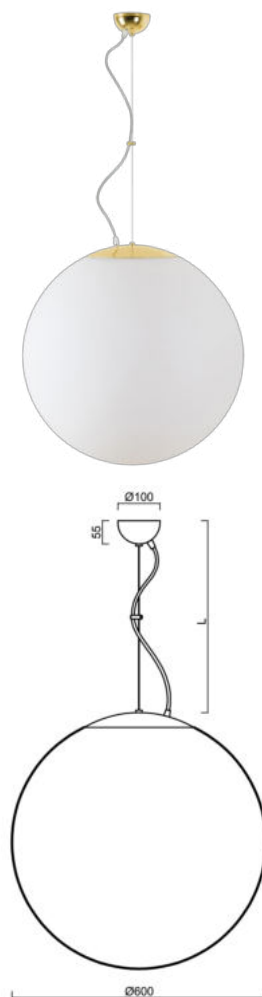

ISIS L5 PM-M

Kód produktu: ISI60744

Typ: LED-5L07E1050ZL11/PM5M/L100 MS 4K##

Krátký popis svítidla: Mosazné závěsné LED svítidlo ON/OFF a matované PMMA stínidlo. Lankový závěs (s přívodním kabelem) o délce 100 cm.

Technická data

Typy svítidel	Klasické on/off
Typ montáže	závěsné - lanko
Materiál základny	Mosaz
Materiál stínidla	opálový polymethylmetakrylát
Barva základny	mosaz leštěná
Barva stínidla	bílá
Držení stínidla	ocelový držák
Umístění montáže	strop
Šířka	600 mm
Délka	600 mm
Výška	600 mm
Průměr	ø 600 mm
Délka závěsu	1000 mm
Montážní otvor	není
Kabelový vstup	není
Energetická třída	D
Rázová pevnost	IK06
Provozní teplota	od -20°C do +30°C

Elektrická data

Příkon	48 W
Stupeň krytí	IP40
Objímka	LED modul
Svorkovnice	není

Světelná data

Světelný tok svítidla	7100 lm
Světelný tok zdroje	8070 lm
Měrný výkon	147 lm/W
Teplota chromatičnosti	4000 K
Životnost LED L80/B10	100000 hod
CRI	Ra80
MacAdam	3
Fotobiologická bezpečnost svítidla dle EN 62471 (Blue light hazard)	Risk group 0

Eulum data pro výpočtové programy jsou k dispozici na www.osmont.cz.