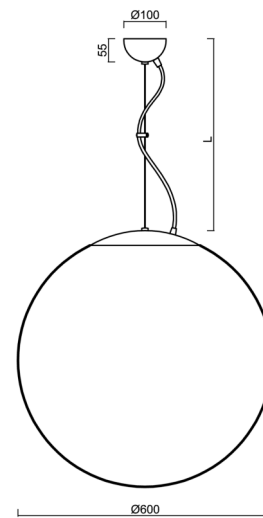

ISIS L5 PM-M

LED-5L07E1050ZL11/PM5M/L100 C DALI 4K##

WWW.OSMONT.CZ

ISIS L5 PM-M

Kód produktu: ISI60743

Typ: LED-5L07E1050ZL11/PM5M/L100 C DALI 4K##

Krátký popis svítidla: Černé závěsné LED svítidlo DALI a matované PMMA stínidlo. Lankový závěs (s přívodním kabelem) o délce 100 cm.

Technická data

Typy svítidel	Stmívatelné
Typ montáže	závěsné - lanko
Materiál základny	ocel
Materiál stínidla	opálový polymethylmetakrylát
Barva základny	černá Ral9005
Barva stínidla	bílá
Držení stínidla	ocelový držák
Umístění montáže	strop
Šířka	600 mm
Délka	600 mm
Výška	600 mm
Průměr	ø 600 mm
Délka závěsu	1000 mm
Montážní otvor	není
Kabelový vstup	není
Energetická třída	D
Rázová pevnost	IK06
Provozní teplota	od -20°C do +30°C

Elektrická data

Příkon	48 W
Stupeň krytí	IP40
Objímka	LED modul
Svorkovnice	není
Počet svítidel na jistič B10A	14 ks
Počet svítidel na jistič B16A	23 ks
Počet svítidel na jistič C10A	23 ks
Počet svítidel na jistič C16A	38 ks