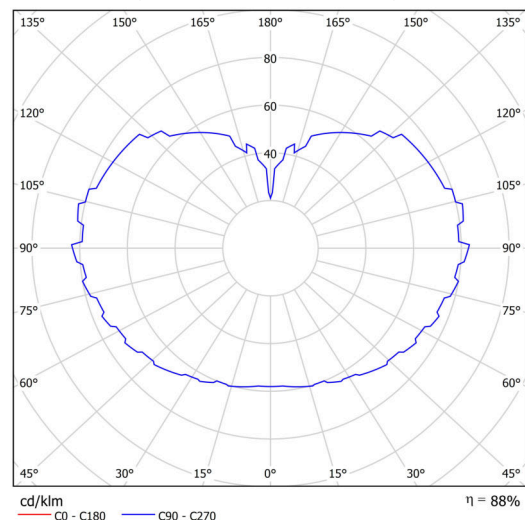

Technická data

Typy svítidel	Stmívatelné
Typ montáže	závěsné - lanko
Materiál základny	ocel
Materiál stínidla	opálový polymethylmetakrylát
Barva základny	černá Ral9005
Barva stínidla	bílá
Držení stínidla	ocelový držák
Umístění montáže	strop
Šířka	600 mm
Délka	600 mm
Výška	600 mm
Průměr	ø 600 mm
Délka závěsu	1000 mm
Montážní otvor	není
Kabelový vstup	není
Energetická třída	D
Rázová pevnost	IK06
Provozní teplota	od -20°C do +30°C

Světelná data

Světelný tok svítidla	7100 lm
Světelný tok zdroje	8070 lm
Měrný výkon	147 lm/W
Teplota chromatičnosti	4000 K
Životnost LED L80/B10	100000 hod
CRI	Ra80
MacAdam	3
Fotobiologická bezpečnost svítidla dle EN 62471 (Blue light hazard)	Risk group 0