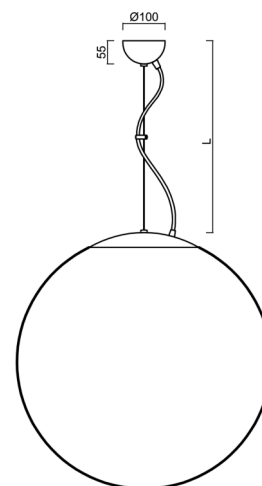

ISIS L5 PM-M

Kód produktu: ISI60742

Typ: LED-5L07E1050ZL11/PM5M/L100 C 4K##

Krátký popis svítidla: Černé závěsné LED svítidlo ON/OFF a matované PMMA stínidlo. Lankový závěs (s přívodním kabelem) o délce 100 cm.

Technická data

Typy svítidel	Klasické on/off
Typ montáže	závěsné - lanko
Materiál základny	ocel
Materiál stínidla	opálový polymethylmetakrylát
Barva základny	černá Ral9005
Barva stínidla	bílá
Držení stínidla	ocelový držák
Umístění montáže	strop
Šířka	600 mm
Délka	600 mm
Výška	600 mm
Průměr	ø 600 mm
Délka závěsu	1000 mm
Montážní otvor	není
Kabelový vstup	není
Energetická třída	D
Rázová pevnost	IK06
Provozní teplota	od -20°C do +30°C

Elektrická data

Příkon	48 W
Stupeň krytí	IP40
Objímka	LED modul
Svorkovnice	není

Světelná data

Světelný tok svítidla	7100 lm
Světelný tok zdroje	8070 lm
Měrný výkon	147 lm/W
Teplota chromatičnosti	4000 K
Životnost LED L80/B10	100000 hod
CRI	Ra80
MacAdam	3
Fotobiologická bezpečnost svítidla dle EN 62471 (Blue light hazard)	Risk group 0

Eulum data pro výpočtové programy jsou k dispozici na www.osmont.cz.