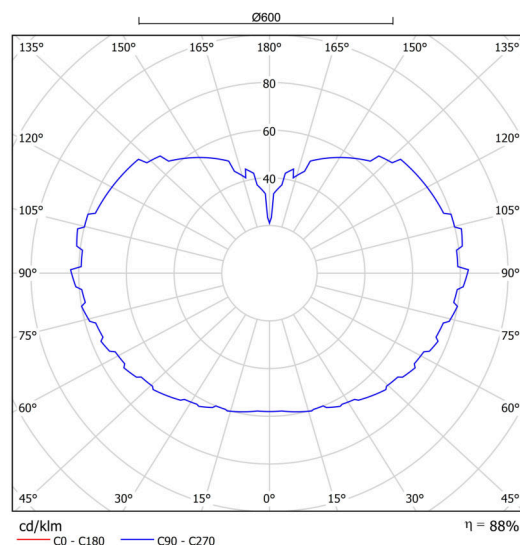

ISIS L5 PM-M

Kód produktu: ISI60742

Typ: LED-5L07E1050ZL11/PM5M/L100 C 4K##

Krátký popis svítidla: Černé závěsné LED svítidlo ON/OFF a matované PMMA stínidlo. Lankový závěs (s přívodním kabelem) o délce 100 cm.

Technická data

Typy svítidel	Klasické on/off
Typ montáže	závěsné - lanko
Materiál základny	ocel
Materiál stínidla	opálový polymethylmetakrylát
Barva základny	černá Ral9005
Barva stínidla	bílá
Držení stínidla	ocelový držák
Umístění montáže	strop
Šířka	600 mm
Délka	600 mm
Výška	600 mm
Průměr	ø 600 mm
Délka závěsu	1000 mm
Montážní otvor	není
Kabelový vstup	není
Energetická třída	D
Rázová pevnost	IK06
Provozní teplota	od -20°C do +30°C

Elektrická data

Příkon	48 W
Stupeň krytí	IP40
Objímka	LED modul
Svorkovnice	není

Světelná data

Světelný tok svítidla	7100 lm
Světelný tok zdroje	8070 lm
Měrný výkon	147 lm/W
Teplota chromatičnosti	4000 K
Životnost LED L80/B10	100000 hod
CRI	Ra80
MacAdam	3
Fotobiologická bezpečnost svítidla dle EN 62471 (Blue light hazard)	Risk group 0

Eulum data pro výpočtové programy jsou k dispozici na www.osmont.cz.