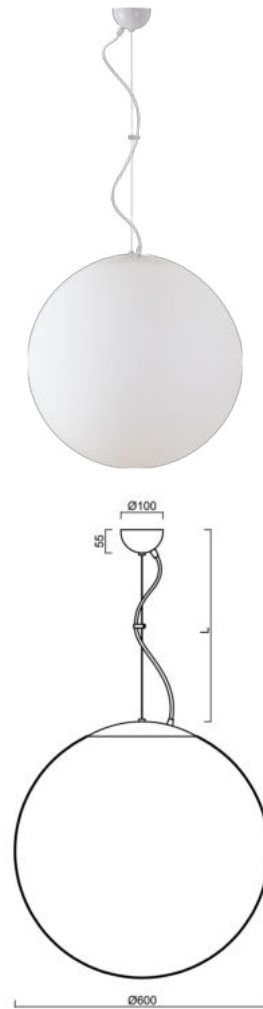

ISIS L5 PM-M

Kód produktu: ISI60741

Typ: LED-5L07E1050ZL11/PM5M/L100 B DALI 4K##

Krátký popis svítidla: Bílé závěsné LED svítidlo DALI a matované PMMA stínidlo. Lankový závěs (s přívodním kabelem) o délce 100 cm.

Technická data

Typy svítidel	Stmívatelné
Typ montáže	závěsné - lanko
Materiál základny	ocel
Materiál stínidla	opálový polymethylmetakrylát
Barva základny	bílá Ral9003
Barva stínidla	bílá
Držení stínidla	ocelový držák
Umístění montáže	strop
Šířka	600 mm
Délka	600 mm
Výška	600 mm
Průměr	ø 600 mm
Délka závěsu	1000 mm
Montážní otvor	není
Kabelový vstup	není
Energetická třída	D
Rázová pevnost	IK06
Provozní teplota	od -20°C do +30°C

Elektrická data

Příkon	48 W
Stupeň krytí	IP40
Objímka	LED modul
Svorkovnice	není
Počet svítidel na jistič B10A	14 ks
Počet svítidel na jistič B16A	23 ks
Počet svítidel na jistič C10A	23 ks
Počet svítidel na jistič C16A	38 ks

Světelná data

Světelný tok svítidla	7100 lm
Světelný tok zdroje	8070 lm
Měrný výkon	147 lm/W
Teplota chromatičnosti	4000 K
Životnost LED L80/B10	100000 hod
CRI	Ra80
MacAdam	3
Fotobiologická bezpečnost svítidla dle EN 62471 (Blue light hazard)	Risk group 0

Eulum data pro výpočtové programy jsou k dispozici na www.osmont.cz.