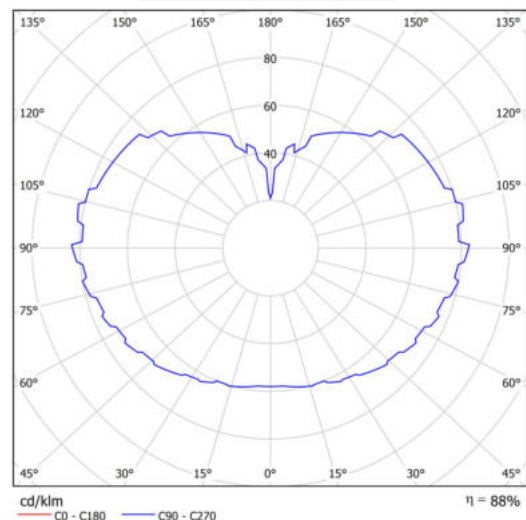

ISIS L5 PM-M

Kód produktu: ISI60741

Typ: LED-5L07E1050ZL11/PM5M/L100 B DALI 4K##

Krátký popis svítidla: Bílé závěsné LED svítidlo DALI a matované PMMA stínidlo. Lankový závěs (s přívodním kabelem) o délce 100 cm.

Technická data

Typy svítidel	Stmívatelné
Typ montáže	závěsné - lanko
Materiál základny	ocel
Materiál stínidla	opálový polymethylmetakrylát
Barva základny	bílá Ral9003
Barva stínidla	bílá
Držení stínidla	ocelový držák
Umístění montáže	strop
Šířka	600 mm
Délka	600 mm
Výška	600 mm
Průměr	ø 600 mm
Délka závěsu	1000 mm
Montážní otvor	není
Kabelový vstup	není
Energetická třída	D
Rázová pevnost	IK06
Provozní teplota	od -20°C do +30°C

Elektrická data

Příkon	48 W
Stupeň krytí	IP40
Objímka	LED modul
Svorkovnice	není
Počet svítidel na jistič B10A	14 ks
Počet svítidel na jistič B16A	23 ks
Počet svítidel na jistič C10A	23 ks
Počet svítidel na jistič C16A	38 ks

Světelná data

Světelný tok svítidla	7100 lm
Světelný tok zdroje	8070 lm
Měrný výkon	147 lm/W
Teplota chromatičnosti	4000 K
Životnost LED L80/B10	100000 hod
CRI	Ra80
MacAdam	3
Fotobiologická bezpečnost svítidla dle EN 62471 (Blue light hazard)	Risk group 0

Eulum data pro výpočtové programy jsou k dispozici na www.osmont.cz.