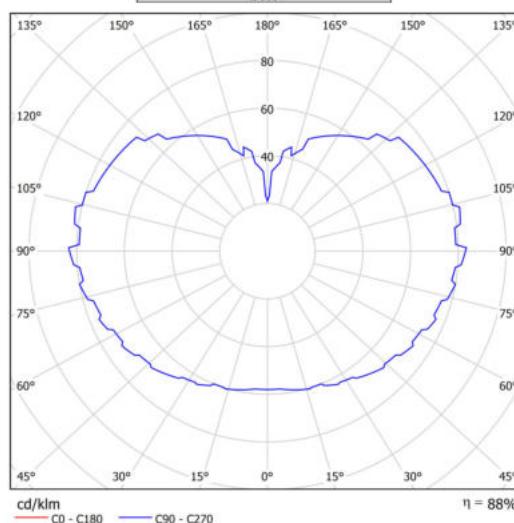

ISIS L5 PM-M

Kód produktu: ISI60740

Typ: LED-5L07E1050ZL11/PM5M/L100 B 4K##

Krátký popis svítidla: Bílé závěsné LED svítidlo ON/OFF a matované PMMA stínidlo. Lankový závěs (s přívodním kabelem) o délce 100 cm.

Technická data

Typy svítidel	Klasické on/off
Typ montáže	závěsné - lanko
Materiál základny	ocel
Materiál stínidla	opálový polymethylmetakrylát
Barva základny	bílá Ral9003
Barva stínidla	bílá
Držení stínidla	ocelový držák
Umístění montáže	strop
Šířka	600 mm
Délka	600 mm
Výška	600 mm
Průměr	ø 600 mm
Délka závěsu	1000 mm
Montážní otvor	není
Kabelový vstup	není
Energetická třída	D
Rázová pevnost	IK06
Provozní teplota	od -20°C do +30°C

Elektrická data

Příkon	48 W
Stupeň krytí	IP40
Objímka	LED modul
Svorkovnice	není

Světelná data

Světelný tok svítidla	7100 lm
Světelný tok zdroje	8070 lm
Měrný výkon	147 lm/W
Teplota chromatičnosti	4000 K
Životnost LED L80/B10	100000 hod
CRI	Ra80
MacAdam	3
Fotobiologická bezpečnost svítidla dle EN 62471 (Blue light hazard)	Risk group 0

Eulum data pro výpočtové programy jsou k dispozici na www.osmont.cz.