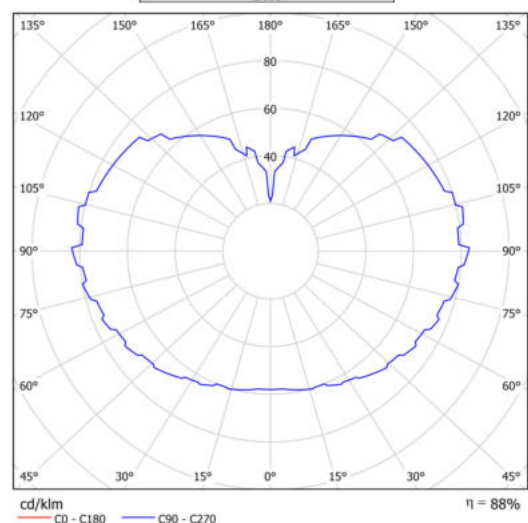

ISIS L5 PM-M

Kód produktu: ISI60249

Typ: LED-5L07E1050ZL11/PM5M/L100 NB DALI 3K##

Krátký popis svítidla: Nerez broušené závěsné LED svítidlo DALI a matované PMMA stínidlo. Lankový závěs (s přívodním kabelem) o délce 100 cm.

Technická data

Typy svítidel	Stmívatelné
Typ montáže	závěsné - lanko
Materiál základny	nerez ocel
Materiál stínidla	opálový polymethylmetakrylát
Barva základny	nerez broušená
Barva stínidla	bílá
Držení stínidla	ocelový držák
Umístění montáže	strop
Šířka	600 mm
Délka	600 mm
Výška	600 mm
Průměr	ø 600 mm
Délka závěsu	1000 mm
Montážní otvor	není
Kabelový vstup	není
Energetická třída	D
Rázová pevnost	IK06
Provozní teplota	od -20°C do +30°C

Elektrická data

Příkon	48 W
Stupeň krytí	IP40
Objímka	LED modul
Svorkovnice	není
Počet svítidel na jistič B10A	14 ks
Počet svítidel na jistič B16A	23 ks
Počet svítidel na jistič C10A	23 ks
Počet svítidel na jistič C16A	38 ks

Světelná data

Světelný tok svítidla	6810 lm
Světelný tok zdroje	7740 lm
Měrný výkon	141 lm/W
Teplota chromatičnosti	3000 K
Životnost LED L80/B10	100000 hod
CRI	Ra80
MacAdam	3
Fotobiologická bezpečnost svítidla dle EN 62471 (Blue light hazard)	Risk group 0

Eulum data pro výpočtové programy jsou k dispozici na www.osmont.cz.