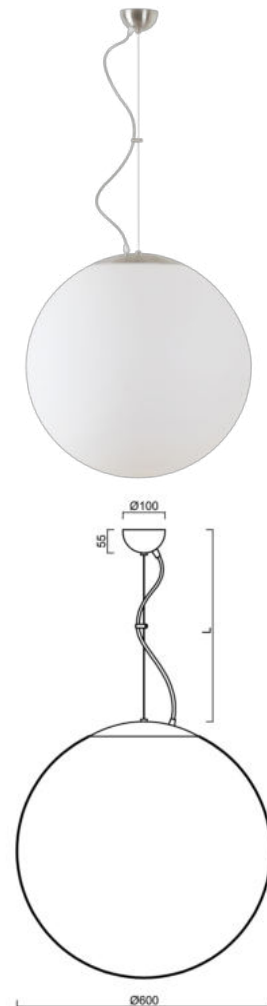

ISIS L5 PM-M

Kód produktu: ISI60249

Typ: LED-5L07E1050ZL11/PM5M/L100 NB DALI 3K##

Krátký popis svítidla: Nerez broušené závěsné LED svítidlo DALI a matované PMMA stínidlo. Lankový závěs (s přívodním kabelem) o délce 100 cm.

Technická data

Typy svítidel	Stmívatelné
Typ montáže	závěsné - lanko
Materiál základny	nerez ocel
Materiál stínidla	opálový polymethylmetakrylát
Barva základny	nerez broušená
Barva stínidla	bílá
Držení stínidla	ocelový držák
Umístění montáže	strop
Šířka	600 mm
Délka	600 mm
Výška	600 mm
Průměr	ø 600 mm
Délka závěsu	1000 mm
Montážní otvor	není
Kabelový vstup	není
Energetická třída	D
Rázová pevnost	IK06
Provozní teplota	od -20°C do +30°C

Elektrická data

Příkon	48 W
Stupeň krytí	IP40
Objímka	LED modul
Svorkovnice	není
Počet svítidel na jistič B10A	14 ks
Počet svítidel na jistič B16A	23 ks
Počet svítidel na jistič C10A	23 ks
Počet svítidel na jistič C16A	38 ks

Světelná data

Světelný tok svítidla	6810 lm
Světelný tok zdroje	7740 lm
Měrný výkon	141 lm/W
Teplota chromatičnosti	3000 K
Životnost LED L80/B10	100000 hod
CRI	Ra80
MacAdam	3
Fotobiologická bezpečnost svítidla dle EN 62471 (Blue light hazard)	Risk group 0

Eulum data pro výpočtové programy jsou k dispozici na www.osmont.cz.