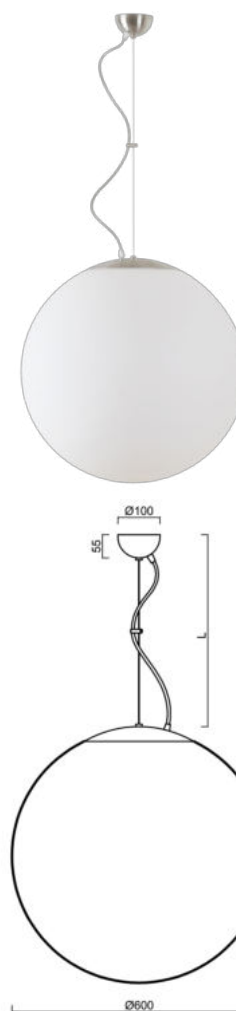

ISIS L5 PM-M

Kód produktu: ISI60248

Typ: LED-5L07E1050ZL11/PM5M/L100 NB 3K##

Krátký popis svítidla: Nerez broušené závěsné LED svítidlo ON/OFF a matované PMMA stínidlo. Lankový závěs (s přívodním kabelem) o délce 100 cm.

Technická data

Typy svítidel	Klasické on/off
Typ montáže	závěsné - lanko
Materiál základny	nerez ocel
Materiál stínidla	opálový polymethylmetakrylát
Barva základny	nerez broušená
Barva stínidla	bílá
Držení stínidla	ocelový držák
Umístění montáže	strop
Šířka	600 mm
Délka	600 mm
Výška	600 mm
Průměr	ø 600 mm
Délka závěsu	1000 mm
Montážní otvor	není
Kabelový vstup	není
Energetická třída	D
Rázová pevnost	IK06
Provozní teplota	od -20°C do +30°C

Elektrická data

Příkon	48 W
Stupeň krytí	IP40
Objemka	LED modul
Svorkovnice	není

Světelná data

Světelný tok svítidla	6810 lm
Světelný tok zdroje	7740 lm
Měrný výkon	141 lm/W
Teplota chromatičnosti	3000 K
Životnost LED L80/B10	100000 hod
CRI	Ra80
MacAdam	3
Fotobiologická bezpečnost svítidla dle EN 62471 (Blue light hazard)	Risk group 0

Eulum data pro výpočtové programy jsou k dispozici na www.osmont.cz.