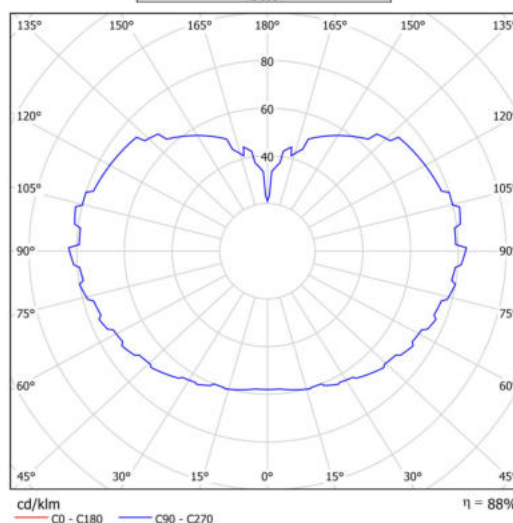

ISIS L5 PM-M

Kód produktu: ISI60248

Typ: LED-5L07E1050ZL11/PM5M/L100 NB 3K##

Krátký popis svítidla: Nerez broušené závěsné LED svítidlo ON/OFF a matované PMMA stínidlo. Lankový závěs (s přívodním kabelem) o délce 100 cm.

Technická data

Typy svítidel	Klasické on/off
Typ montáže	závěsné - lanko
Materiál základny	nerez ocel
Materiál stínidla	opálový polymethylmetakrylát
Barva základny	nerez broušená
Barva stínidla	bílá
Držení stínidla	ocelový držák
Umístění montáže	strop
Šířka	600 mm
Délka	600 mm
Výška	600 mm
Průměr	ø 600 mm
Délka závěsu	1000 mm
Montážní otvor	není
Kabelový vstup	není
Energetická třída	D
Rázová pevnost	IK06
Provozní teplota	od -20°C do +30°C

Elektrická data

Příkon	48 W
Stupeň krytí	IP40
Objemka	LED modul
Svorkovnice	není

Světelná data

Světelný tok svítidla	6810 lm
Světelný tok zdroje	7740 lm
Měrný výkon	141 lm/W
Teplota chromatičnosti	3000 K
Životnost LED L80/B10	100000 hod
CRI	Ra80
MacAdam	3
Fotobiologická bezpečnost svítidla dle EN 62471 (Blue light hazard)	Risk group 0

Eulum data pro výpočtové programy jsou k dispozici na www.osmont.cz.