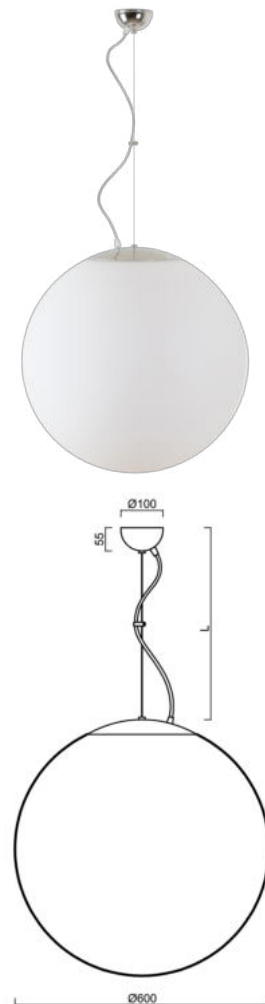

ISIS L5 PM-M

Kód produktu: ISI60247

Typ: LED-5L07E1050ZL11/PM5M/L100 NL DALI 3K##

Krátký popis svítidla: Nerez leštěné závěsné LED svítidlo DALI a matované PMMA stínidlo. Lankový závěs (s přívodním kabelem) o délce 100 cm.

Technická data

Typy svítidel	Stmívatelné
Typ montáže	závěsné - lanko
Materiál základny	nerez ocel
Materiál stínidla	opálový polymethylmetakrylát
Barva základny	nerez leštěná
Barva stínidla	bílá
Držení stínidla	ocelový držák
Umístění montáže	strop
Šířka	600 mm
Délka	600 mm
Výška	600 mm
Průměr	ø 600 mm
Délka závěsu	1000 mm
Montážní otvor	není
Kabelový vstup	není
Energetická třída	D
Rázová pevnost	IK06
Provozní teplota	od -20°C do +30°C

Elektrická data

Příkon	48 W
Stupeň krytí	IP40
Objímka	LED modul
Svorkovnice	není
Počet svítidel na jistič B10A	14 ks
Počet svítidel na jistič B16A	23 ks
Počet svítidel na jistič C10A	23 ks
Počet svítidel na jistič C16A	38 ks

Světelná data

Světelný tok svítidla	6810 lm
Světelný tok zdroje	7740 lm
Měrný výkon	141 lm/W
Teplota chromatičnosti	3000 K
Životnost LED L80/B10	100000 hod
CRI	Ra80
MacAdam	3
Fotobiologická bezpečnost svítidla dle EN 62471 (Blue light hazard)	Risk group 0

Eulum data pro výpočtové programy jsou k dispozici na www.osmont.cz.