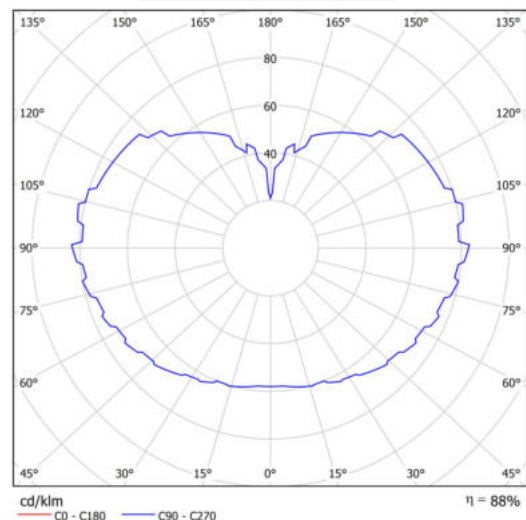

ISIS L5 PM-M

Kód produktu: ISI60247

Typ: LED-5L07E1050ZL11/PM5M/L100 NL DALI 3K##

Krátký popis svítidla: Nerez leštěné závěsné LED svítidlo DALI a matované PMMA stínidlo. Lankový závěs (s přívodním kabelem) o délce 100 cm.

Technická data

Typy svítidel	Stmívatelné
Typ montáže	závěsné - lanko
Materiál základny	nerez ocel
Materiál stínidla	opálový polymethylmetakrylát
Barva základny	nerez leštěná
Barva stínidla	bílá
Držení stínidla	ocelový držák
Umístění montáže	strop
Šířka	600 mm
Délka	600 mm
Výška	600 mm
Průměr	ø 600 mm
Délka závěsu	1000 mm
Montážní otvor	není
Kabelový vstup	není
Energetická třída	D
Rázová pevnost	IK06
Provozní teplota	od -20°C do +30°C

Elektrická data

Příkon	48 W
Stupeň krytí	IP40
Objímka	LED modul
Svorkovnice	není
Počet svítidel na jistič B10A	14 ks
Počet svítidel na jistič B16A	23 ks
Počet svítidel na jistič C10A	23 ks
Počet svítidel na jistič C16A	38 ks

Světelná data

Světelný tok svítidla	6810 lm
Světelný tok zdroje	7740 lm
Měrný výkon	141 lm/W
Teplota chromatičnosti	3000 K
Životnost LED L80/B10	100000 hod
CRI	Ra80
MacAdam	3
Fotobiologická bezpečnost svítidla dle EN 62471 (Blue light hazard)	Risk group 0

Eulum data pro výpočtové programy jsou k dispozici na www.osmont.cz.