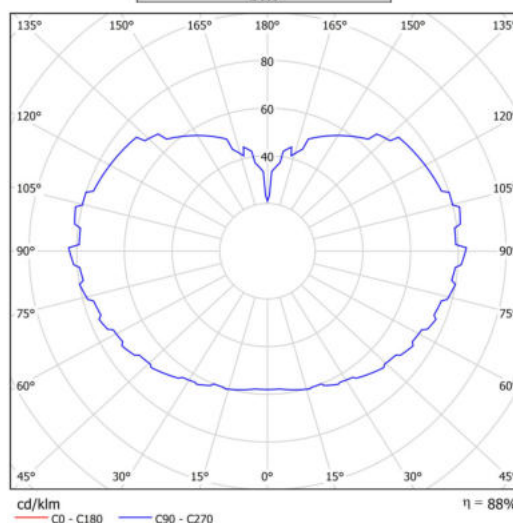

ISIS L5 PM-M

Kód produktu: ISI60246

Typ: LED-5L07E1050ZL11/PM5M/L100 NL 3K##

Krátký popis svítidla: Nerez leštěné závěsné LED svítidlo ON/OFF a matované PMMA stínidlo. Lankový závěs (s přívodním kabelem) o délce 100 cm.

Technická data

Typy svítidel	Klasické on/off
Typ montáže	závěsné - lanko
Materiál základny	nerez ocel
Materiál stínidla	opálový polymethylmetakrylát
Barva základny	nerez leštěná
Barva stínidla	bílá
Držení stínidla	ocelový držák
Umístění montáže	strop
Šířka	600 mm
Délka	600 mm
Výška	600 mm
Průměr	ø 600 mm
Délka závěsu	1000 mm
Montážní otvor	není
Kabelový vstup	není
Energetická třída	D
Rázová pevnost	IK06
Provozní teplota	od -20°C do +30°C

Elektrická data

Příkon	48 W
Stupeň krytí	IP40
Objímka	LED modul
Svorkovnice	není

Světelná data

Světelný tok svítidla	6810 lm
Světelný tok zdroje	7740 lm
Měrný výkon	141 lm/W
Teplota chromatičnosti	3000 K
Životnost LED L80/B10	100000 hod
CRI	Ra80
MacAdam	3
Fotobiologická bezpečnost svítidla dle EN 62471 (Blue light hazard)	Risk group 0

Eulum data pro výpočtové programy jsou k dispozici na www.osmont.cz.