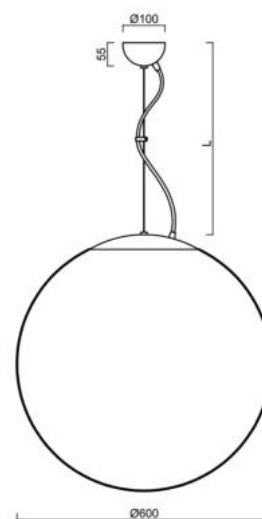

ISIS L5 PM-M

Kód produktu: ISI60246

Typ: LED-5L07E1050ZL11/PM5M/L100 NL 3K##

Krátký popis svítidla: Nerez leštěné závěsné LED svítidlo ON/OFF a matované PMMA stínidlo. Lankový závěs (s přívodním kabelem) o délce 100 cm.

Technická data

Typy svítidel	Klasické on/off
Typ montáže	závěsné - lanko
Materiál základny	nerez ocel
Materiál stínidla	opálový polymethylmetakrylát
Barva základny	nerez leštěná
Barva stínidla	bílá
Držení stínidla	ocelový držák
Umístění montáže	strop
Šířka	600 mm
Délka	600 mm
Výška	600 mm
Průměr	ø 600 mm
Délka závěsu	1000 mm
Montážní otvor	není
Kabelový vstup	není
Energetická třída	D
Rázová pevnost	IK06
Provozní teplota	od -20°C do +30°C

Elektrická data

Příkon	48 W
Stupeň krytí	IP40
Objímka	LED modul
Svorkovnice	není

Světelná data

Světelný tok svítidla	6810 lm
Světelný tok zdroje	7740 lm
Měrný výkon	141 lm/W
Teplota chromatičnosti	3000 K
Životnost LED L80/B10	100000 hod
CRI	Ra80
MacAdam	3
Fotobiologická bezpečnost svítidla dle EN 62471 (Blue light hazard)	Risk group 0

Eulum data pro výpočtové programy jsou k dispozici na www.osmont.cz.