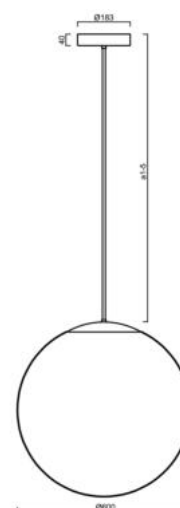

ISIS P5 PM-M HP

Kód produktu: ISI60731

Typ: LED-5L08E1050Z11/PM5M/a2 NB 4K##

Krátký popis svítidla: Nerez broušené závěsné vysokovýkonné LED svítidlo ON/OFF a matované PMMA stínidlo. Tyčový závěs o délce 40 cm.

Technická data

Typy svítidel	Klasické on/off
Typ montáže	závěsné - tyč
Materiál základny	nerez ocel
Materiál stínidla	opálový polymethylmetakrylát
Barva základny	nerez broušená
Barva stínidla	bílá
Držení stínidla	ocelový držák
Umístění montáže	strop
Šířka	600 mm
Délka	600 mm
Výška	600 mm
Průměr	ø 600 mm
Délka závěsu	400 mm
Montážní otvor	3xø5mm
Kabelový vstup	2xø16mm
Energetická třída	D
Rázová pevnost	IK06
Provozní teplota	od -20°C do +30°C

Elektrická data

Příkon	65 W
Stupeň krytí	IP40
Objímka	LED modul
Svorkovnice	zacvakávací
Počet svítidel na jistič B10A	15 ks
Počet svítidel na jistič B16A	25 ks
Počet svítidel na jistič C10A	26 ks
Počet svítidel na jistič C16A	42 ks

Světelná data

Světelný tok svítidla	9280 lm
Světelný tok zdroje	10540 lm
Měrný výkon	142 lm/W
Teplota chromatičnosti	4000 K
Životnost LED L80/B10	100000 hod
CRI	Ra80
MacAdam	3
Fotobiologická bezpečnost svítidla dle EN 62471 (Blue light hazard)	Risk group 0

Eulum data pro výpočtové programy jsou k dispozici na www.osmont.cz.