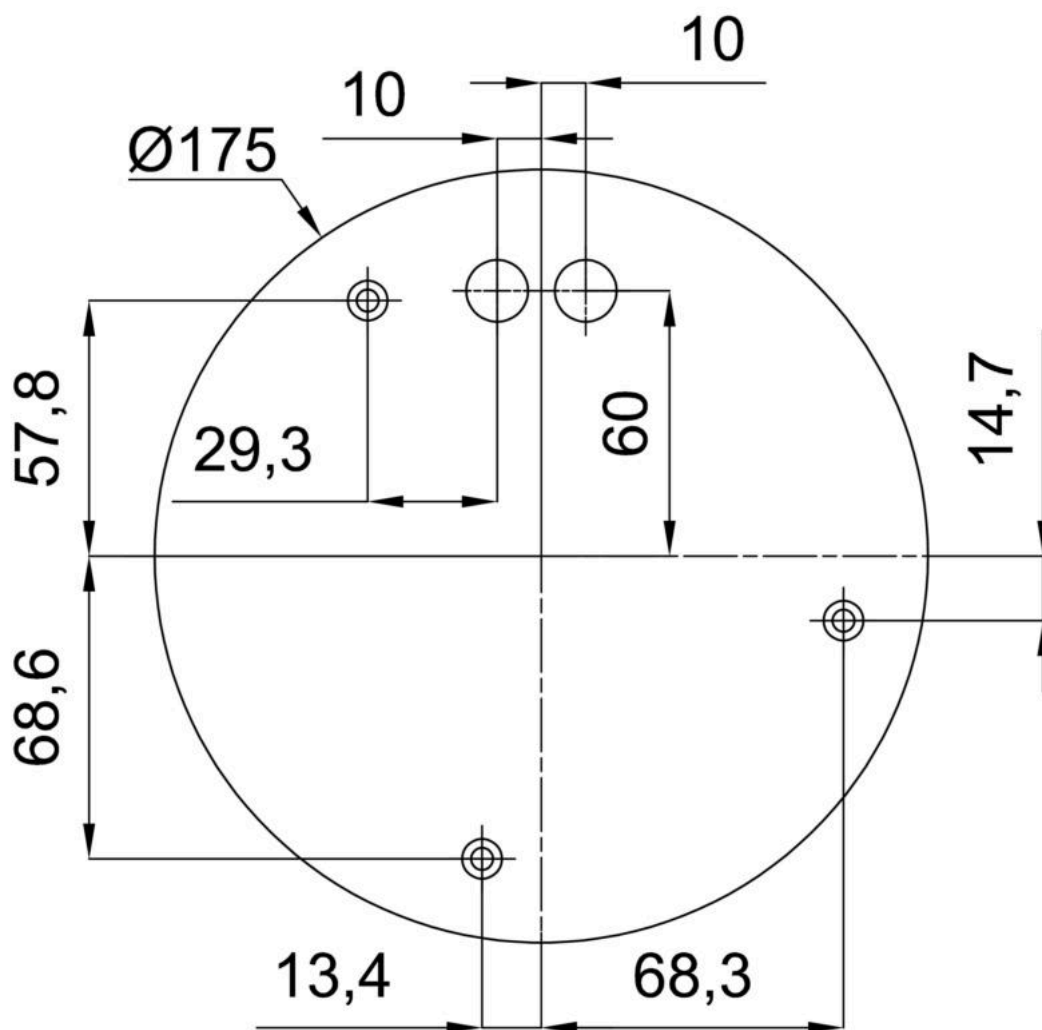

Technická data

Typy svítidel	Klasické on/off
Typ montáže	závěsné - tyč
Materiál základny	nerez ocel
Materiál stínidla	opálový polymethylmetakrylát
Barva základny	nerez broušená
Barva stínidla	bílá
Držení stínidla	ocelový držák
Umístění montáže	strop
Šířka	600 mm
Délka	600 mm
Výška	600 mm
Průměr	ø 600 mm
Délka závěsu	400 mm
Montážní otvor	3xø5mm
Kabelový vstup	2xø16mm
Energetická třída	D
Rázová pevnost	IK06
Provozní teplota	od -20°C do +30°C

*U akumulátorů je poskytována záruka v délce 12 měsíců od data prodeje.

Montážní rozměry:

Doplňkový sortiment:

Stínidlo

Kód produktu	Název	Barva	Obrázek	Rozkres
20667	PM5-M	bílá		