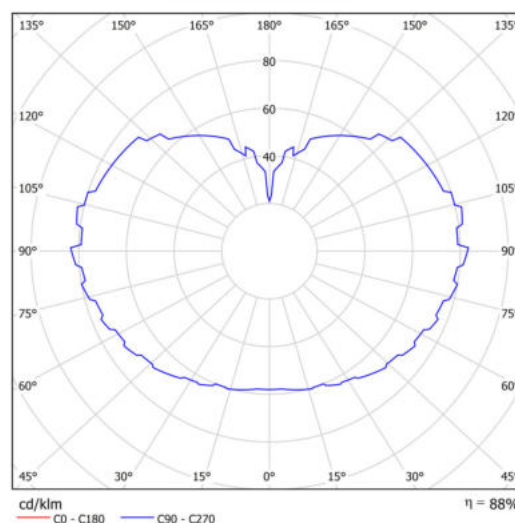

ISIS P5 PM-M HP

Kód produktu: ISI60731

Typ: LED-5L08E1050Z11/PM5M/a2 NB 4K##

Krátký popis svítidla: Nerez broušené závěsné vysokovýkonné LED svítidlo ON/OFF a matované PMMA stínidlo. Tyčový závěs o délce 40 cm.

Technická data

Typy svítidel	Klasické on/off
Typ montáže	závěsné - tyč
Materiál základny	nerez ocel
Materiál stínidla	opálový polymethylmetakrylát
Barva základny	nerez broušená
Barva stínidla	bílá
Držení stínidla	ocelový držák
Umístění montáže	strop
Šířka	600 mm
Délka	600 mm
Výška	600 mm
Průměr	ø 600 mm
Délka závěsu	400 mm
Montážní otvor	3xø5mm
Kabelový vstup	2xø16mm
Energetická třída	D
Rázová pevnost	IK06
Provozní teplota	od -20°C do +30°C

Elektrická data

Příkon	65 W
Stupeň krytí	IP40
Objímka	LED modul
Svorkovnice	zacvakávací
Počet svítidel na jistič B10A	15 ks
Počet svítidel na jistič B16A	25 ks
Počet svítidel na jistič C10A	26 ks
Počet svítidel na jistič C16A	42 ks

Světelná data

Světelný tok svítidla	9280 lm
Světelný tok zdroje	10540 lm
Měrný výkon	142 lm/W
Teplota chromatičnosti	4000 K
Životnost LED L80/B10	100000 hod
CRI	Ra80
MacAdam	3
Fotobiologická bezpečnost svítidla dle EN 62471 (Blue light hazard)	Risk group 0

Eulum data pro výpočtové programy jsou k dispozici na www.osmont.cz.