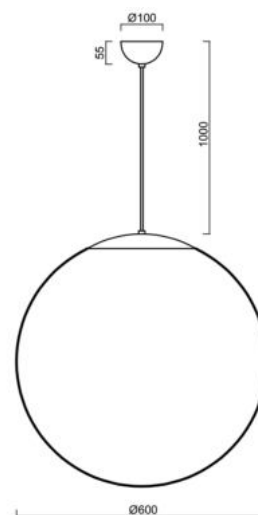

ISIS S5 PM

Kód produktu: ISI60621

Typ: LED-5L07E1050ZS11/PM5/L100 B DALI 4K##

Krátký popis svítidla: Bílé závěsné LED svítidlo DALI a PMMA stínidlo. Kabelový závěs s vnitřním nosným lankem o délce 100 cm.

Technická data

Typy svítidel	Stmívatelné
Typ montáže	závěsné - kabel
Materiál základny	ocel
Materiál stínidla	lesklý polymethylmetakrylát
Barva základny	bílá Ral9003
Barva stínidla	bílá
Držení stínidla	ocelový držák
Umístění montáže	strop
Šířka	600 mm
Délka	600 mm
Výška	600 mm
Průměr	ø 600 mm
Délka závěsu	1000 mm
Montážní otvor	není
Kabelový vstup	není
Energetická třída	D
Rázová pevnost	IK06
Provozní teplota	od -20°C do +30°C

Elektrická data

Příkon	48 W
Stupeň krytí	IP40
Objímka	LED modul
Svorkovnice	není
Počet svítidel na jistič B10A	14 ks
Počet svítidel na jistič B16A	23 ks
Počet svítidel na jistič C10A	23 ks
Počet svítidel na jistič C16A	38 ks

Světelná data

Světelný tok svítidla	7100 lm
Světelný tok zdroje	8070 lm
Měrný výkon	147 lm/W
Teplota chromatičnosti	4000 K
Životnost LED L80/B10	100000 hod
CRI	Ra80
MacAdam	3
Fotobiologická bezpečnost svítidla dle EN 62471 (Blue light hazard)	Risk group 0

Eulum data pro výpočtové programy jsou k dispozici na www.osmont.cz.