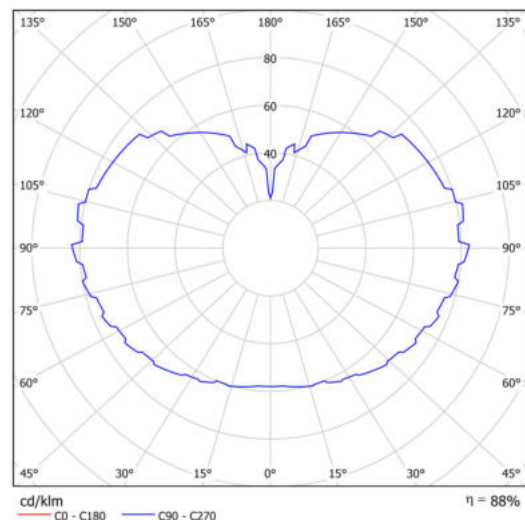

ISIS S5 PM

Kód produktu: ISI60621

Typ: LED-5L07E1050ZS11/PM5/L100 B DALI 4K##

Krátký popis svítidla: Bílé závěsné LED svítidlo DALI a PMMA stínidlo. Kabelový závěs s vnitřním nosným lankem o délce 100 cm.

Technická data

Typy svítidel	Stmívatelné
Typ montáže	závěsné - kabel
Materiál základny	ocel
Materiál stínidla	lesklý polymethylmetakrylát
Barva základny	bílá Ral9003
Barva stínidla	bílá
Držení stínidla	ocelový držák
Umístění montáže	strop
Šířka	600 mm
Délka	600 mm
Výška	600 mm
Průměr	ø 600 mm
Délka závěsu	1000 mm
Montážní otvor	není
Kabelový vstup	není
Energetická třída	D
Rázová pevnost	IK06
Provozní teplota	od -20°C do +30°C

Elektrická data

Příkon	48 W
Stupeň krytí	IP40
Objímka	LED modul
Svorkovnice	není
Počet svítidel na jistič B10A	14 ks
Počet svítidel na jistič B16A	23 ks
Počet svítidel na jistič C10A	23 ks
Počet svítidel na jistič C16A	38 ks

Světelná data

Světelný tok svítidla	7100 lm
Světelný tok zdroje	8070 lm
Měrný výkon	147 lm/W
Teplota chromatičnosti	4000 K
Životnost LED L80/B10	100000 hod
CRI	Ra80
MacAdam	3
Fotobiologická bezpečnost svítidla dle EN 62471 (Blue light hazard)	Risk group 0

Eulum data pro výpočtové programy jsou k dispozici na www.osmont.cz.