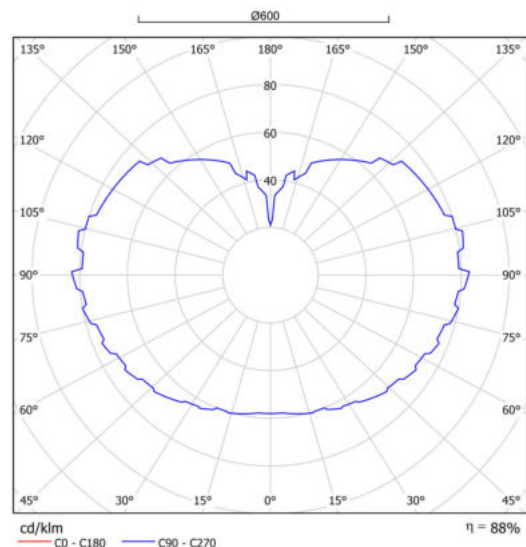

ISIS S5 PM

Kód produktu: ISI60620

Typ: LED-5L07E1050ZS11/PM5/L100 B 4K##

Krátký popis svítidla: Bílé závěsné LED svítidlo ON/OFF a PMMA stínidlo. Kabelový závěs s vnitřním nosným lankem o délce 100 cm.

Technická data

Typy svítidel	Klasické on/off
Typ montáže	závěsné - kabel
Materiál základny	ocel
Materiál stínidla	lesklý polymethylmetakrylát
Barva základny	bílá Ral9003
Barva stínidla	bílá
Držení stínidla	ocelový držák
Umístění montáže	strop
Šířka	600 mm
Délka	600 mm
Výška	600 mm
Průměr	ø 600 mm
Délka závěsu	1000 mm
Montážní otvor	není
Kabelový vstup	není
Energetická třída	D
Rázová pevnost	IK06
Provozní teplota	od -20°C do +30°C

Elektrická data

Příkon	48 W
Stupeň krytí	IP40
Objímka	LED modul
Svorkovnice	není

Světelná data

Světelný tok svítidla	7100 lm
Světelný tok zdroje	8070 lm
Měrný výkon	147 lm/W
Teplota chromatičnosti	4000 K
Životnost LED L80/B10	100000 hod
CRI	Ra80
MacAdam	3
Fotobiologická bezpečnost svítidla dle EN 62471 (Blue light hazard)	Risk group 0

Eulum data pro výpočtové programy jsou k dispozici na www.osmont.cz.