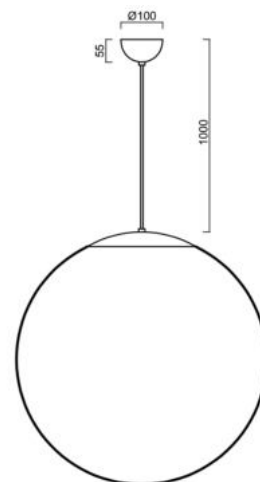

ISIS S5 PM

Kód produktu: ISI60620

Typ: LED-5L07E1050ZS11/PM5/L100 B 4K##

Krátký popis svítidla: Bílé závěsné LED svítidlo ON/OFF a PMMA stínidlo. Kabelový závěs s vnitřním nosným lankem o délce 100 cm.

Technická data

Typy svítidel	Klasické on/off
Typ montáže	závěsné - kabel
Materiál základny	ocel
Materiál stínidla	lesklý polymethylmetakrylát
Barva základny	bílá Ral9003
Barva stínidla	bílá
Držení stínidla	ocelový držák
Umístění montáže	strop
Šířka	600 mm
Délka	600 mm
Výška	600 mm
Průměr	ø 600 mm
Délka závěsu	1000 mm
Montážní otvor	není
Kabelový vstup	není
Energetická třída	D
Rázová pevnost	IK06
Provozní teplota	od -20°C do +30°C

Elektrická data

Příkon	48 W
Stupeň krytí	IP40
Objímka	LED modul
Svorkovnice	není

Světelná data

Světelný tok svítidla	7100 lm
Světelný tok zdroje	8070 lm
Měrný výkon	147 lm/W
Teplota chromatičnosti	4000 K
Životnost LED L80/B10	100000 hod
CRI	Ra80
MacAdam	3
Fotobiologická bezpečnost svítidla dle EN 62471 (Blue light hazard)	Risk group 0

Eulum data pro výpočtové programy jsou k dispozici na www.osmont.cz.