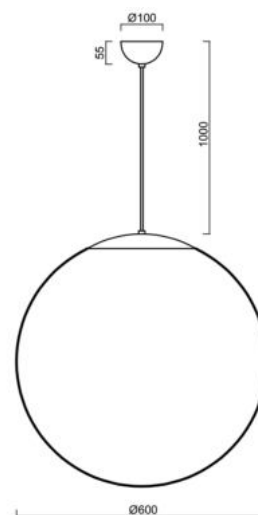

ISIS S5 PM

Kód produktu: ISI60129

Typ: LED-5L07E1050ZS11/PM5/L100 NB DALI 3K##

Krátký popis svítidla: Nerez broušené závěsné LED svítidlo DALI a PMMA stínidlo. Kabelový závěs s vnitřním nosným lankem o délce 100 cm.

Technická data

Typy svítidel	Stmívatelné
Typ montáže	závěsné - kabel
Materiál základny	nerez ocel
Materiál stínidla	lesklý polymethylmetakrylát
Barva základny	nerez broušená
Barva stínidla	bílá
Držení stínidla	ocelový držák
Umístění montáže	strop
Šířka	600 mm
Délka	600 mm
Výška	600 mm
Průměr	ø 600 mm
Délka závěsu	1000 mm
Montážní otvor	není
Kabelový vstup	není
Energetická třída	D
Rázová pevnost	IK06
Provozní teplota	od -20°C do +30°C

Elektrická data

Příkon	48 W
Stupeň krytí	IP40
Objímka	LED modul
Svorkovnice	není
Počet svítidel na jistič B10A	14 ks
Počet svítidel na jistič B16A	23 ks
Počet svítidel na jistič C10A	23 ks
Počet svítidel na jistič C16A	38 ks

Světelná data

Světelný tok svítidla	6810 lm
Světelný tok zdroje	7740 lm
Měrný výkon	141 lm/W
Teplota chromatičnosti	3000 K
Životnost LED L80/B10	100000 hod
CRI	Ra80
MacAdam	3
Fotobiologická bezpečnost svítidla dle EN 62471 (Blue light hazard)	Risk group 0

Eulum data pro výpočtové programy jsou k dispozici na www.osmont.cz.