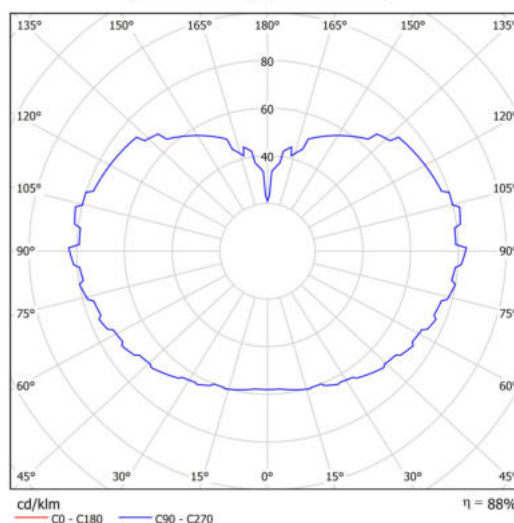

ISIS S5 PM

Kód produktu: ISI60129

Typ: LED-5L07E1050ZS11/PM5/L100 NB DALI 3K##

Krátký popis svítidla: Nerez broušené závěsné LED svítidlo DALI a PMMA stínidlo. Kabelový závěs s vnitřním nosným lankem o délce 100 cm.

Technická data

Typy svítidel	Stmívatelné
Typ montáže	závěsné - kabel
Materiál základny	nerez ocel
Materiál stínidla	lesklý polymethylmetakrylát
Barva základny	nerez broušená
Barva stínidla	bílá
Držení stínidla	ocelový držák
Umístění montáže	strop
Šířka	600 mm
Délka	600 mm
Výška	600 mm
Průměr	ø 600 mm
Délka závěsu	1000 mm
Montážní otvor	není
Kabelový vstup	není
Energetická třída	D
Rázová pevnost	IK06
Provozní teplota	od -20°C do +30°C

Elektrická data

Příkon	48 W
Stupeň krytí	IP40
Objímka	LED modul
Svorkovnice	není
Počet svítidel na jistič B10A	14 ks
Počet svítidel na jistič B16A	23 ks
Počet svítidel na jistič C10A	23 ks
Počet svítidel na jistič C16A	38 ks

Světelná data

Světelný tok svítidla	6810 lm
Světelný tok zdroje	7740 lm
Měrný výkon	141 lm/W
Teplota chromatičnosti	3000 K
Životnost LED L80/B10	100000 hod
CRI	Ra80
MacAdam	3
Fotobiologická bezpečnost svítidla dle EN 62471 (Blue light hazard)	Risk group 0

Eulum data pro výpočtové programy jsou k dispozici na www.osmont.cz.