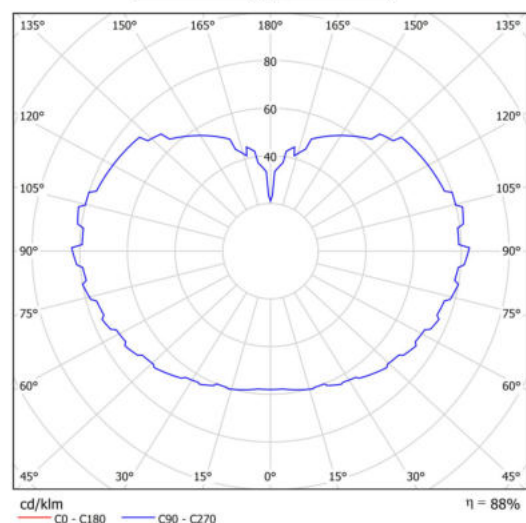

ISIS S5 PM

Kód produktu: ISI60128

Typ: LED-5L07E1050ZS11/PM5/L100 NB 3K##

Krátký popis svítidla: Nerez broušené závěsné LED svítidlo ON/OFF a PMMA stínidlo. Kabelový závěs s vnitřním nosným lankem o délce 100 cm.

Technická data

Typy svítidel	Klasické on/off
Typ montáže	závěsné - kabel
Materiál základny	nerez ocel
Materiál stínidla	lesklý polymethylmetakrylát
Barva základny	nerez broušená
Barva stínidla	bílá
Držení stínidla	ocelový držák
Umístění montáže	strop
Šířka	600 mm
Délka	600 mm
Výška	600 mm
Průměr	ø 600 mm
Délka závěsu	1000 mm
Montážní otvor	není
Kabelový vstup	není
Energetická třída	D
Rázová pevnost	IK06
Provozní teplota	od -20°C do +30°C

Elektrická data

Příkon	48 W
Stupeň krytí	IP40
Objímka	LED modul
Svorkovnice	není

Světelná data

Světelný tok svítidla	6810 lm
Světelný tok zdroje	7740 lm
Měrný výkon	141 lm/W
Teplota chromatičnosti	3000 K
Životnost LED L80/B10	100000 hod
CRI	Ra80
MacAdam	3
Fotobiologická bezpečnost svítidla dle EN 62471 (Blue light hazard)	Risk group 0

Eulum data pro výpočtové programy jsou k dispozici na www.osmont.cz.