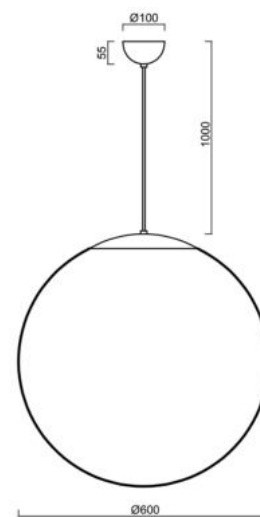

ISIS S5 PM

Kód produktu: ISI60128

Typ: LED-5L07E1050ZS11/PM5/L100 NB 3K##

Krátký popis svítidla: Nerez broušené závěsné LED svítidlo ON/OFF a PMMA stínidlo. Kabelový závěs s vnitřním nosným lankem o délce 100 cm.

Technická data

Typy svítidel	Klasické on/off
Typ montáže	závěsné - kabel
Materiál základny	nerez ocel
Materiál stínidla	lesklý polymethylmetakrylát
Barva základny	nerez broušená
Barva stínidla	bílá
Držení stínidla	ocelový držák
Umístění montáže	strop
Šířka	600 mm
Délka	600 mm
Výška	600 mm
Průměr	ø 600 mm
Délka závěsu	1000 mm
Montážní otvor	není
Kabelový vstup	není
Energetická třída	D
Rázová pevnost	IK06
Provozní teplota	od -20°C do +30°C

Elektrická data

Příkon	48 W
Stupeň krytí	IP40
Objímka	LED modul
Svorkovnice	není

Světelná data

Světelný tok svítidla	6810 lm
Světelný tok zdroje	7740 lm
Měrný výkon	141 lm/W
Teplota chromatičnosti	3000 K
Životnost LED L80/B10	100000 hod
CRI	Ra80
MacAdam	3
Fotobiologická bezpečnost svítidla dle EN 62471 (Blue light hazard)	Risk group 0

Eulum data pro výpočtové programy jsou k dispozici na www.osmont.cz.