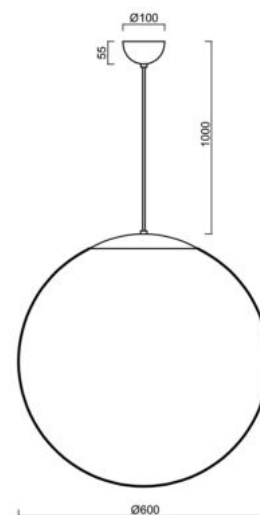

ISIS S5 PM

Kód produktu: ISI60126

Typ: LED-5L07E1050ZS11/PM5/L100 NL 3K##

Krátký popis svítidla: Nerez leštěné závěsné LED svítidlo ON/OFF a PMMA stínidlo. Kabelový závěs s vnitřním nosným lankem o délce 100 cm.

Technická data

Typy svítidel	Klasické on/off
Typ montáže	závěsné - kabel
Materiál základny	nerez ocel
Materiál stínidla	lesklý polymethylmetakrylát
Barva základny	nerez leštěná
Barva stínidla	bílá
Držení stínidla	ocelový držák
Umístění montáže	strop
Šířka	600 mm
Délka	600 mm
Výška	600 mm
Průměr	ø 600 mm
Délka závěsu	1000 mm
Montážní otvor	není
Kabelový vstup	není
Energetická třída	D
Rázová pevnost	IK06
Provozní teplota	od -20°C do +30°C

Elektrická data

Příkon	48 W
Stupeň krytí	IP40
Objímka	LED modul
Svorkovnice	není

Světelná data

Světelný tok svítidla	6810 lm
Světelný tok zdroje	7740 lm
Měrný výkon	141 lm/W
Teplota chromatičnosti	3000 K
Životnost LED L80/B10	100000 hod
CRI	Ra80
MacAdam	3
Fotobiologická bezpečnost svítidla dle EN 62471 (Blue light hazard)	Risk group 0

Eulum data pro výpočtové programy jsou k dispozici na www.osmont.cz.