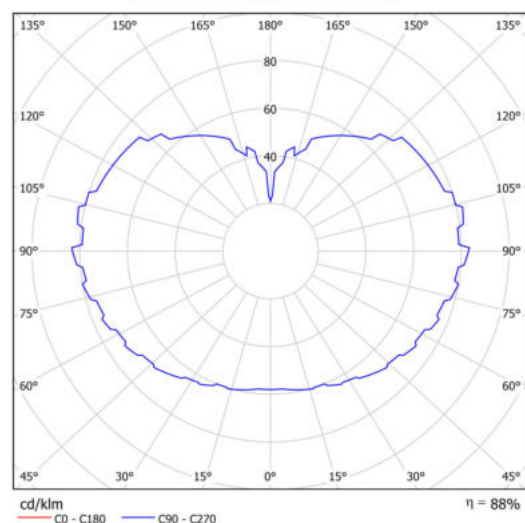

ISIS S5 PM

Kód produktu: ISI60126

Typ: LED-5L07E1050ZS11/PM5/L100 NL 3K##

Krátký popis svítidla: Nerez leštěné závěsné LED svítidlo ON/OFF a PMMA stínidlo. Kabelový závěs s vnitřním nosným lankem o délce 100 cm.

Technická data

Typy svítidel	Klasické on/off
Typ montáže	závěsné - kabel
Materiál základny	nerez ocel
Materiál stínidla	lesklý polymethylmetakrylát
Barva základny	nerez leštěná
Barva stínidla	bílá
Držení stínidla	ocelový držák
Umístění montáže	strop
Šířka	600 mm
Délka	600 mm
Výška	600 mm
Průměr	ø 600 mm
Délka závěsu	1000 mm
Montážní otvor	není
Kabelový vstup	není
Energetická třída	D
Rázová pevnost	IK06
Provozní teplota	od -20°C do +30°C

Elektrická data

Příkon	48 W
Stupeň krytí	IP40
Objímka	LED modul
Svorkovnice	není

Světelná data

Světelný tok svítidla	6810 lm
Světelný tok zdroje	7740 lm
Měrný výkon	141 lm/W
Teplota chromatičnosti	3000 K
Životnost LED L80/B10	100000 hod
CRI	Ra80
MacAdam	3
Fotobiologická bezpečnost svítidla dle EN 62471 (Blue light hazard)	Risk group 0

Eulum data pro výpočtové programy jsou k dispozici na www.osmont.cz.