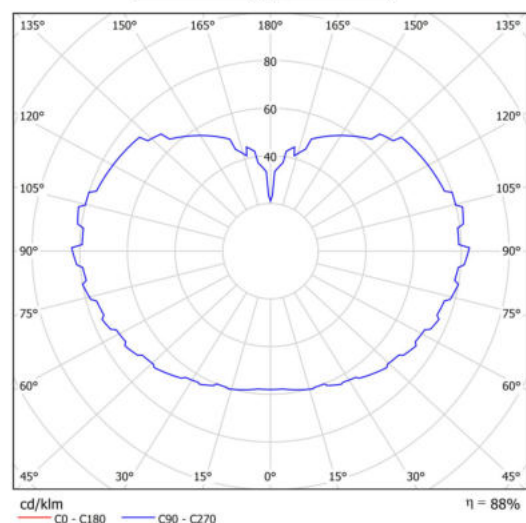

ISIS S5 PM

Kód produktu: ISI60124

Typ: LED-5L07E1050ZS11/PM5/L100 MS 3K##

Krátký popis svítidla: Mosazné závěsné LED svítidlo ON/OFF a PMMA stínidlo. Kabelový závěs s vnitřním nosným lankem o délce 100 cm.

Technická data

Typy svítidel	Klasické on/off
Typ montáže	závěsné - kabel
Materiál základny	Mosaz
Materiál stínidla	lesklý polymethylmetakrylát
Barva základny	mosaz leštěná
Barva stínidla	bílá
Držení stínidla	ocelový držák
Umístění montáže	strop
Šířka	600 mm
Délka	600 mm
Výška	600 mm
Průměr	ø 600 mm
Délka závěsu	1000 mm
Montážní otvor	není
Kabelový vstup	není
Energetická třída	D
Rázová pevnost	IK06
Provozní teplota	od -20°C do +30°C

Elektrická data

Příkon	48 W
Stupeň krytí	IP40
Objemka	LED modul
Svorkovnice	není

Světelná data

Světelný tok svítidla	6810 lm
Světelný tok zdroje	7740 lm
Měrný výkon	141 lm/W
Teplota chromatičnosti	3000 K
Životnost LED L80/B10	100000 hod
CRI	Ra80
MacAdam	3
Fotobiologická bezpečnost svítidla dle EN 62471 (Blue light hazard)	Risk group 0

Eulum data pro výpočtové programy jsou k dispozici na www.osmont.cz.