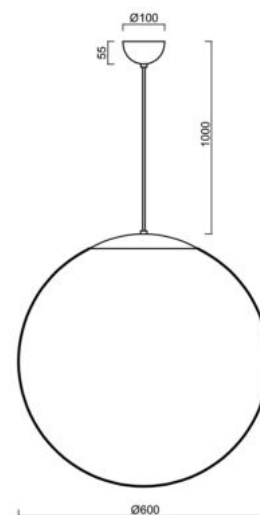

ISIS S5 PM

Kód produktu: ISI60124

Typ: LED-5L07E1050ZS11/PM5/L100 MS 3K##

Krátký popis svítidla: Mosazné závěsné LED svítidlo ON/OFF a PMMA stínidlo. Kabelový závěs s vnitřním nosným lankem o délce 100 cm.

Technická data

Typy svítidel	Klasické on/off
Typ montáže	závěsné - kabel
Materiál základny	Mosaz
Materiál stínidla	lesklý polymethylmetakrylát
Barva základny	mosaz leštěná
Barva stínidla	bílá
Držení stínidla	ocelový držák
Umístění montáže	strop
Šířka	600 mm
Délka	600 mm
Výška	600 mm
Průměr	ø 600 mm
Délka závěsu	1000 mm
Montážní otvor	není
Kabelový vstup	není
Energetická třída	D
Rázová pevnost	IK06
Provozní teplota	od -20°C do +30°C

Elektrická data

Příkon	48 W
Stupeň krytí	IP40
Objemka	LED modul
Svorkovnice	není

Světelná data

Světelný tok svítidla	6810 lm
Světelný tok zdroje	7740 lm
Měrný výkon	141 lm/W
Teplota chromatičnosti	3000 K
Životnost LED L80/B10	100000 hod
CRI	Ra80
MacAdam	3
Fotobiologická bezpečnost svítidla dle EN 62471 (Blue light hazard)	Risk group 0

Eulum data pro výpočtové programy jsou k dispozici na www.osmont.cz.