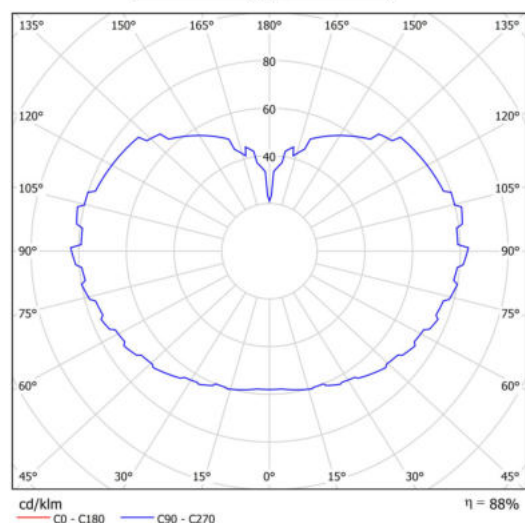

ISIS S5 PM

Kód produktu: ISI60123

Typ: LED-5L07E1050ZS11/PM5/L100 C DALI 3K##

Krátký popis svítidla: Černé závěsné LED svítidlo DALI a PMMA stínidlo. Kabelový závěs s vnitřním nosným lankem o délce 100 cm.

Technická data

Typy svítidel	Stmívatelné
Typ montáže	závěsné - kabel
Materiál základny	ocel
Materiál stínidla	lesklý polymethylmetakrylát
Barva základny	černá Ral9005
Barva stínidla	bílá
Držení stínidla	ocelový držák
Umístění montáže	strop
Šířka	600 mm
Délka	600 mm
Výška	600 mm
Průměr	ø 600 mm
Délka závěsu	1000 mm
Montážní otvor	není
Kabelový vstup	není
Energetická třída	D
Rázová pevnost	IK06
Provozní teplota	od -20°C do +30°C

Elektrická data

Příkon	48 W
Stupeň krytí	IP40
Objemka	LED modul
Svorkovnice	není
Počet svítidel na jistič B10A	14 ks
Počet svítidel na jistič B16A	23 ks
Počet svítidel na jistič C10A	23 ks
Počet svítidel na jistič C16A	38 ks

Světelná data

Světelný tok svítidla	6810 lm
Světelný tok zdroje	7740 lm
Měrný výkon	141 lm/W
Teplota chromatičnosti	3000 K
Životnost LED L80/B10	100000 hod
CRI	Ra80
MacAdam	3
Fotobiologická bezpečnost svítidla dle EN 62471 (Blue light hazard)	Risk group 0

Eulum data pro výpočtové programy jsou k dispozici na www.osmont.cz.