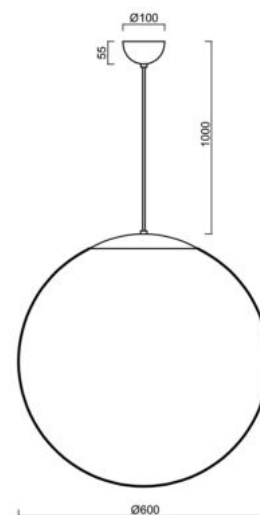

ISIS S5 PM

Kód produktu: ISI60123

Typ: LED-5L07E1050ZS11/PM5/L100 C DALI 3K##

Krátký popis svítidla: Černé závěsné LED svítidlo DALI a PMMA stínidlo. Kabelový závěs s vnitřním nosným lankem o délce 100 cm.

Technická data

Typy svítidel	Stmívatelné
Typ montáže	závěsné - kabel
Materiál základny	ocel
Materiál stínidla	lesklý polymethylmetakrylát
Barva základny	černá Ral9005
Barva stínidla	bílá
Držení stínidla	ocelový držák
Umístění montáže	strop
Šířka	600 mm
Délka	600 mm
Výška	600 mm
Průměr	ø 600 mm
Délka závěsu	1000 mm
Montážní otvor	není
Kabelový vstup	není
Energetická třída	D
Rázová pevnost	IK06
Provozní teplota	od -20°C do +30°C

Elektrická data

Příkon	48 W
Stupeň krytí	IP40
Objemka	LED modul
Svorkovnice	není
Počet svítidel na jistič B10A	14 ks
Počet svítidel na jistič B16A	23 ks
Počet svítidel na jistič C10A	23 ks
Počet svítidel na jistič C16A	38 ks

Světelná data

Světelný tok svítidla	6810 lm
Světelný tok zdroje	7740 lm
Měrný výkon	141 lm/W
Teplota chromatičnosti	3000 K
Životnost LED L80/B10	100000 hod
CRI	Ra80
MacAdam	3
Fotobiologická bezpečnost svítidla dle EN 62471 (Blue light hazard)	Risk group 0

Eulum data pro výpočtové programy jsou k dispozici na www.osmont.cz.