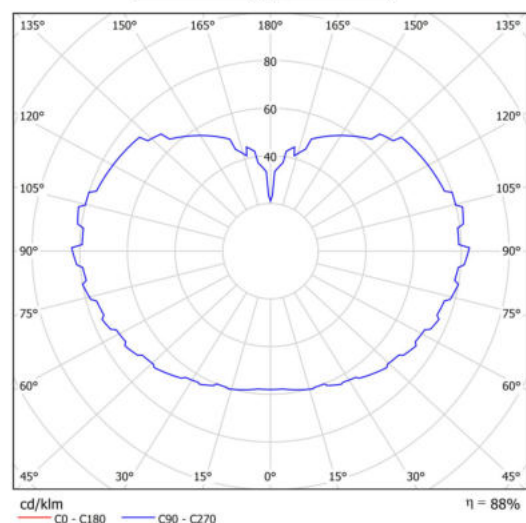

ISIS S5 PM

Kód produktu: ISI60122

Typ: LED-5L07E1050ZS11/PM5/L100 C 3K##

Krátký popis svítidla: Černé závěsné LED svítidlo ON/OFF a PMMA stínidlo. Kabelový závěs s vnitřním nosným lankem o délce 100 cm.

Technická data

Typy svítidel	Klasické on/off
Typ montáže	závěsné - kabel
Materiál základny	ocel
Materiál stínidla	lesklý polymethylmetakrylát
Barva základny	černá Ral9005
Barva stínidla	bílá
Držení stínidla	ocelový držák
Umístění montáže	strop
Šířka	600 mm
Délka	600 mm
Výška	600 mm
Průměr	ø 600 mm
Délka závěsu	1000 mm
Montážní otvor	není
Kabelový vstup	není
Energetická třída	D
Rázová pevnost	IK06
Provozní teplota	od -20°C do +30°C

Elektrická data

Příkon	48 W
Stupeň krytí	IP40
Objemka	LED modul
Svorkovnice	není

Světelná data

Světelný tok svítidla	6810 lm
Světelný tok zdroje	7740 lm
Měrný výkon	141 lm/W
Teplota chromatičnosti	3000 K
Životnost LED L80/B10	100000 hod
CRI	Ra80
MacAdam	3
Fotobiologická bezpečnost svítidla dle EN 62471 (Blue light hazard)	Risk group 0

Eulum data pro výpočtové programy jsou k dispozici na www.osmont.cz.