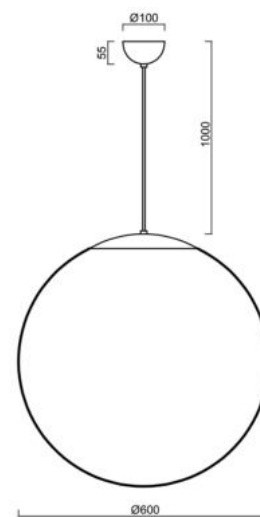

ISIS S5 PM

Kód produktu: ISI60122

Typ: LED-5L07E1050ZS11/PM5/L100 C 3K##

Krátký popis svítidla: Černé závěsné LED svítidlo ON/OFF a PMMA stínidlo. Kabelový závěs s vnitřním nosným lankem o délce 100 cm.

Technická data

Typy svítidel	Klasické on/off
Typ montáže	závěsné - kabel
Materiál základny	ocel
Materiál stínidla	lesklý polymethylmetakrylát
Barva základny	černá Ral9005
Barva stínidla	bílá
Držení stínidla	ocelový držák
Umístění montáže	strop
Šířka	600 mm
Délka	600 mm
Výška	600 mm
Průměr	ø 600 mm
Délka závěsu	1000 mm
Montážní otvor	není
Kabelový vstup	není
Energetická třída	D
Rázová pevnost	IK06
Provozní teplota	od -20°C do +30°C

Elektrická data

Příkon	48 W
Stupeň krytí	IP40
Objemka	LED modul
Svorkovnice	není

Světelná data

Světelný tok svítidla	6810 lm
Světelný tok zdroje	7740 lm
Měrný výkon	141 lm/W
Teplota chromatičnosti	3000 K
Životnost LED L80/B10	100000 hod
CRI	Ra80
MacAdam	3
Fotobiologická bezpečnost svítidla dle EN 62471 (Blue light hazard)	Risk group 0

Eulum data pro výpočtové programy jsou k dispozici na www.osmont.cz.