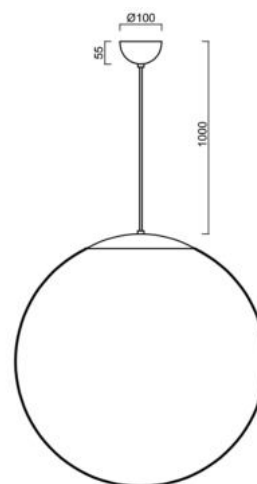

ISIS S5 PM

LED-5L07E1050ZS11/PM5/L100 B 3K##

WWW.OSMONT.CZ

ISIS S5 PM

Kód produktu: ISI60120

Typ: LED-5L07E1050ZS11/PM5/L100 B 3K##

Krátký popis svítidla: Bílé závěsné LED svítidlo ON/OFF a PMMA stínidlo. Kabelový závěs s vnitřním nosným lankem o délce 100 cm.

Technická data

Typy svítidel	Klasické on/off
Typ montáže	závěsné - kabel
Materiál základny	ocel
Materiál stínidla	lesklý polymethylmetakrylát
Barva základny	bílá Ral9003
Barva stínidla	bílá
Držení stínidla	ocelový držák
Umístění montáže	strop
Šířka	600 mm
Délka	600 mm
Výška	600 mm
Průměr	ø 600 mm
Délka závěsu	1000 mm
Montážní otvor	není
Kabelový vstup	není
Energetická třída	D
Rázová pevnost	IK06
Provozní teplota	od -20°C do +30°C

Elektrická data

Příkon	48 W
Stupeň krytí	IP40
Objímka	LED modul
Svorkovnice	není

Světelná data

Světelný tok svítidla	6810 lm
Světelný tok zdroje	7740 lm
Měrný výkon	141 lm/W
Teplota chromatičnosti	3000 K
Životnost LED L80/B10	100000 hod
CRI	Ra80
MacAdam	3
Fotobiologická bezpečnost svítidla dle EN 62471 (Blue light hazard)	Risk group 0

Eulum data pro výpočtové programy jsou k dispozici na www.osmont.cz.

TECHNICKÝ LIST

Logistická data

EAN	8591728013028
Hmotnost NTT0	6 Kg
Hmotnost BTTO	8.41 Kg
Počet kartonů	2 ks
Objem balení	0.256 m ³
Balení 1 šířka	0.62 m
Balení 1 délka	0.62 m
Balení 1 výška	0.63 m
Záruka*	60 měsíců