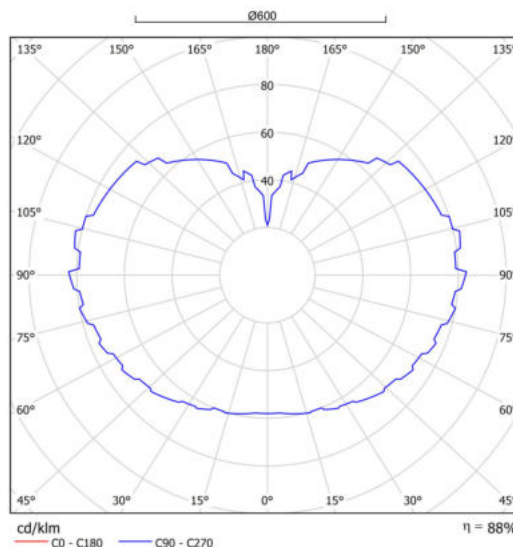

ISIS S5 PM

Kód produktu: ISI60120

Typ: LED-5L07E1050ZS11/PM5/L100 B 3K##

Krátký popis svítidla: Bílé závěsné LED svítidlo ON/OFF a PMMA stínidlo. Kabelový závěs s vnitřním nosným lankem o délce 100 cm.

Technická data

Typy svítidel	Klasické on/off
Typ montáže	závěsné - kabel
Materiál základny	ocel
Materiál stínidla	lesklý polymethylmetakrylát
Barva základny	bílá Ral9003
Barva stínidla	bílá
Držení stínidla	ocelový držák
Umístění montáže	strop
Šířka	600 mm
Délka	600 mm
Výška	600 mm
Průměr	ø 600 mm
Délka závěsu	1000 mm
Montážní otvor	není
Kabelový vstup	není
Energetická třída	D
Rázová pevnost	IK06
Provozní teplota	od -20°C do +30°C

Elektrická data

Příkon	48 W
Stupeň krytí	IP40
Objímka	LED modul
Svorkovnice	není

Světelná data

Světelný tok svítidla	6810 lm
Světelný tok zdroje	7740 lm
Měrný výkon	141 lm/W
Teplota chromatičnosti	3000 K
Životnost LED L80/B10	100000 hod
CRI	Ra80
MacAdam	3
Fotobiologická bezpečnost svítidla dle EN 62471 (Blue light hazard)	Risk group 0

Eulum data pro výpočtové programy jsou k dispozici na www.osmont.cz.