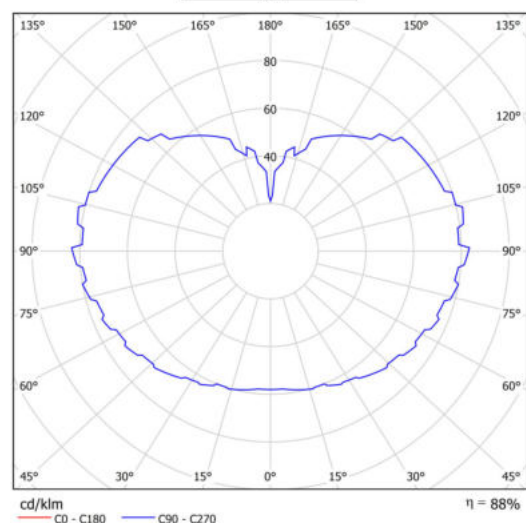

ISIS L5 PM HP

Kód produktu: ISI60616

Typ: LED-5L08E1050ZL11/PM5/L100 NL 4K##

Krátký popis svítidla: Nerez leštěné závěsné vysokovýkonné LED svítidlo ON/OFF a PMMA stínidlo. Lankový závěs (s přívodním kabelem) o délce 100 cm.

Technická data

Typy svítidel	Klasické on/off
Typ montáže	závěsné - lanko
Materiál základny	nerez ocel
Materiál stínidla	lesklý polymethylmetakrylát
Barva základny	nerez leštěná
Barva stínidla	bílá
Držení stínidla	ocelový držák
Umístění montáže	strop
Šířka	600 mm
Délka	600 mm
Výška	600 mm
Průměr	ø 600 mm
Délka závěsu	1000 mm
Montážní otvor	3xø5mm
Kabelový vstup	2xø16mm
Energetická třída	D
Rázová pevnost	IK06
Provozní teplota	od -20°C do +30°C

Elektrická data

Příkon	65 W
Stupeň krytí	IP40
Objímka	LED modul
Svorkovnice	zacvakávací
Počet svítidel na jistič B10A	15 ks
Počet svítidel na jistič B16A	25 ks
Počet svítidel na jistič C10A	26 ks
Počet svítidel na jistič C16A	42 ks

Světelná data

Světelný tok svítidla	9280 lm
Světelný tok zdroje	10540 lm
Měrný výkon	142 lm/W
Teplota chromatičnosti	4000 K
Životnost LED L80/B10	100000 hod
CRI	Ra80
MacAdam	3
Fotobiologická bezpečnost svítidla dle EN 62471 (Blue light hazard)	Risk group 0

Eulum data pro výpočtové programy jsou k dispozici na www.osmont.cz.