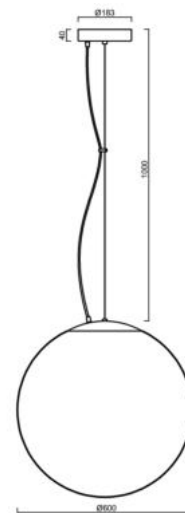

ISIS L5 PM HP

Kód produktu: ISI60616

Typ: LED-5L08E1050ZL11/PM5/L100 NL 4K##

Krátký popis svítidla: Nerez leštěné závěsné vysokovýkonné LED svítidlo ON/OFF a PMMA stínidlo. Lankový závěs (s přívodním kabelem) o délce 100 cm.

Technická data

Typy svítidel	Klasické on/off
Typ montáže	závěsné - lanko
Materiál základny	nerez ocel
Materiál stínidla	lesklý polymethylmetakrylát
Barva základny	nerez leštěná
Barva stínidla	bílá
Držení stínidla	ocelový držák
Umístění montáže	strop
Šířka	600 mm
Délka	600 mm
Výška	600 mm
Průměr	ø 600 mm
Délka závěsu	1000 mm
Montážní otvor	3xø5mm
Kabelový vstup	2xø16mm
Energetická třída	D
Rázová pevnost	IK06
Provozní teplota	od -20°C do +30°C

Elektrická data

Příkon	65 W
Stupeň krytí	IP40
Objímka	LED modul
Svorkovnice	zacvakávací
Počet svítidel na jistič B10A	15 ks
Počet svítidel na jistič B16A	25 ks
Počet svítidel na jistič C10A	26 ks
Počet svítidel na jistič C16A	42 ks

Světelná data

Světelný tok svítidla	9280 lm
Světelný tok zdroje	10540 lm
Měrný výkon	142 lm/W
Teplota chromatičnosti	4000 K
Životnost LED L80/B10	100000 hod
CRI	Ra80
MacAdam	3
Fotobiologická bezpečnost svítidla dle EN 62471 (Blue light hazard)	Risk group 0

Eulum data pro výpočtové programy jsou k dispozici na www.osmont.cz.