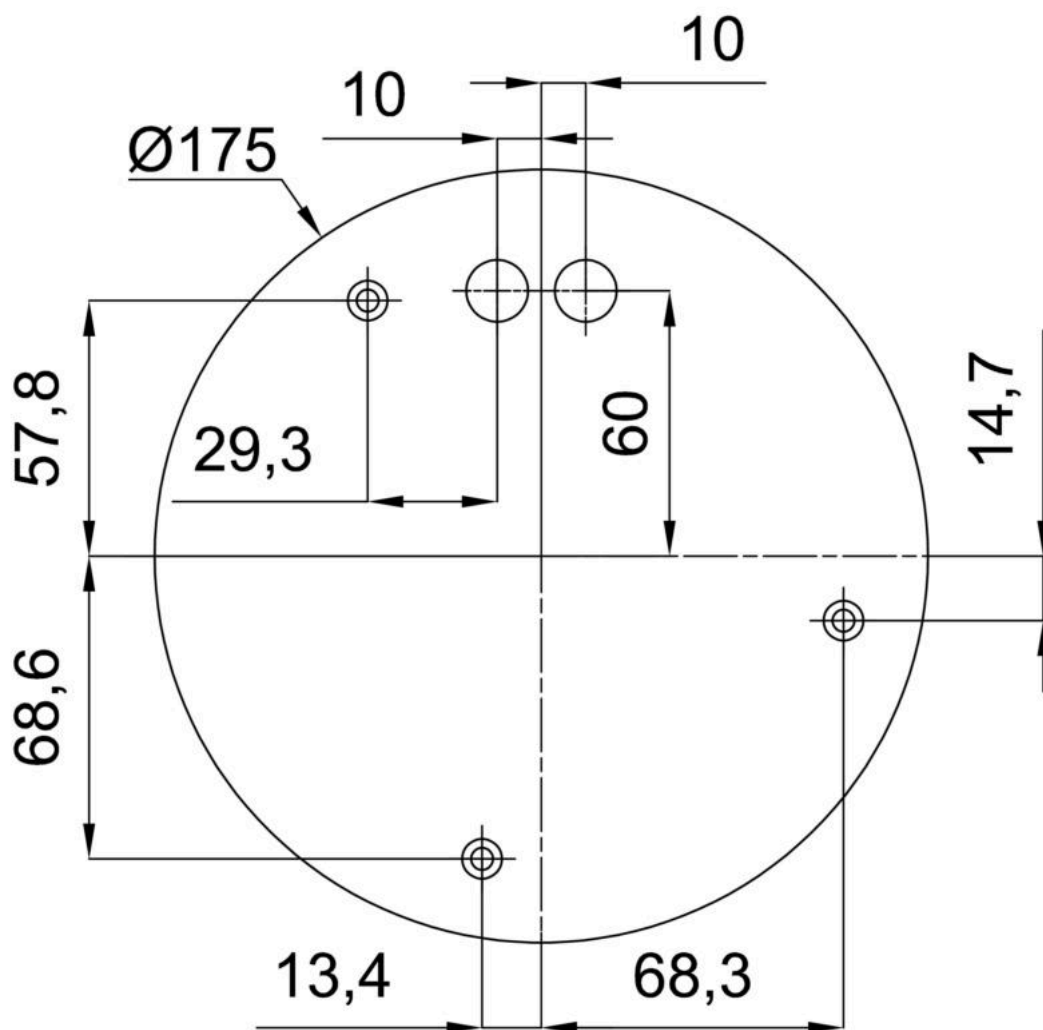

Technická data

Typy svítidel	Stmívatelné
Typ montáže	závěsné - kabel
Materiál základny	nerez ocel
Materiál stínidla	opálový polymethylmetakrylát
Barva základny	nerez leštěná
Barva stínidla	bílá
Držení stínidla	ocelový držák
Umístění montáže	strop
Šířka	500 mm
Délka	500 mm
Výška	500 mm
Průměr	ø 500 mm
Délka závěsu	1000 mm
Montážní otvor	3xø5mm
Kabelový vstup	2xø16mm
Energetická třída	D
Rázová pevnost	IK06
Provozní teplota	od -20°C do +30°C

*U akumulátorů je poskytována záruka v délce 12 měsíců od data prodeje.

Montážní rozměry:

Doplňkový sortiment:

Stínidlo

Kód produktu	Název	Barva	Obrázek	Rozkres
20604	PM4-M	bílá		