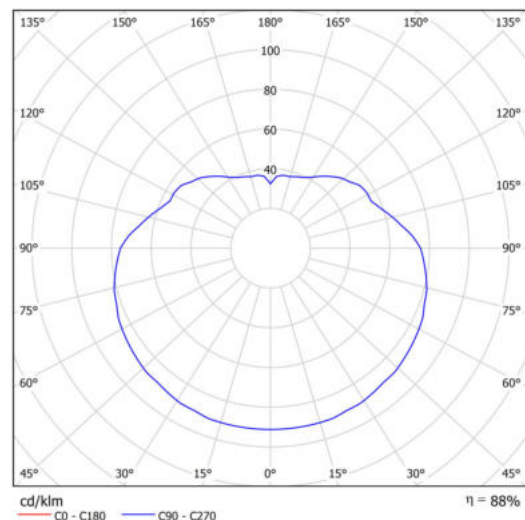

ISIS S4 PM-M HP

Kód produktu: ISI70852

Typ: LED-5L08E950ZS11/PM4M/L100 NL DALI 4K##

Krátký popis svítidla: Nerez leštěné závěsné vysokovýkonné LED svítidlo DALI a matované PMMA stínidlo. Kabelový závěs s vnitřním nosným lankem o délce 100 cm.

Technická data

Typy svítidel	Stmívatelné
Typ montáže	závěsné - kabel
Materiál základny	nerez ocel
Materiál stínidla	opálový polymethylmetakrylát
Barva základny	nerez leštěná
Barva stínidla	bílá
Držení stínidla	ocelový držák
Umístění montáže	strop
Šířka	500 mm
Délka	500 mm
Výška	500 mm
Průměr	ø 500 mm
Délka závěsu	1000 mm
Montážní otvor	3xø5mm
Kabelový vstup	2xø16mm
Energetická třída	D
Rázová pevnost	IK06
Provozní teplota	od -20°C do +30°C

Elektrická data

Příkon	59 W
Stupeň krytí	IP40
Objemka	LED modul
Svorkovnice	zacvakávací
Počet svítidel na jistič B10A	15 ks
Počet svítidel na jistič B16A	25 ks
Počet svítidel na jistič C10A	26 ks
Počet svítidel na jistič C16A	42 ks

Světelná data

Světelný tok svítidla	8450 lm
Světelný tok zdroje	9600 lm
Měrný výkon	143 lm/W
Teplota chromatičnosti	4000 K
Životnost LED L80/B10	100000 hod
CRI	Ra80
MacAdam	3
Fotobiologická bezpečnost svítidla dle EN 62471 (Blue light hazard)	Risk group 0

Eulum data pro výpočtové programy jsou k dispozici na www.osmont.cz.