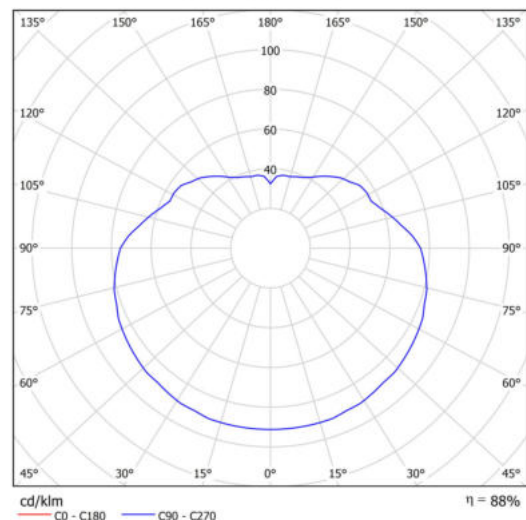

ISIS S4 PM-M HP

Kód produktu: ISI70851

Typ: LED-5L08E950ZS11/PM4M/L100 NL 4K##

Krátký popis svítidla: Nerez leštěné závěsné vysokovýkonné LED svítidlo ON/OFF a matované PMMA stínidlo. Kabelový závěs s vnitřním nosným lankem o délce 100 cm.

Technická data

Typy svítidel	Klasické on/off
Typ montáže	závěsné - kabel
Materiál základny	nerez ocel
Materiál stínidla	opálový polymethylmetakrylát
Barva základny	nerez leštěná
Barva stínidla	bílá
Držení stínidla	ocelový držák
Umístění montáže	strop
Šířka	500 mm
Délka	500 mm
Výška	500 mm
Průměr	ø 500 mm
Délka závěsu	1000 mm
Montážní otvor	3xø5mm
Kabelový vstup	2xø16mm
Energetická třída	D
Rázová pevnost	IK06
Provozní teplota	od -20°C do +30°C

Elektrická data

Příkon	59 W
Stupeň krytí	IP40
Objemka	LED modul
Svorkovnice	zacvakávací
Počet svítidel na jistič B10A	15 ks
Počet svítidel na jistič B16A	25 ks
Počet svítidel na jistič C10A	26 ks
Počet svítidel na jistič C16A	42 ks

Světelná data

Světelný tok svítidla	8450 lm
Světelný tok zdroje	9600 lm
Měrný výkon	143 lm/W
Teplota chromatičnosti	4000 K
Životnost LED L80/B10	100000 hod
CRI	Ra80
MacAdam	3
Fotobiologická bezpečnost svítidla dle EN 62471 (Blue light hazard)	Risk group 0

Eulum data pro výpočtové programy jsou k dispozici na www.osmont.cz.