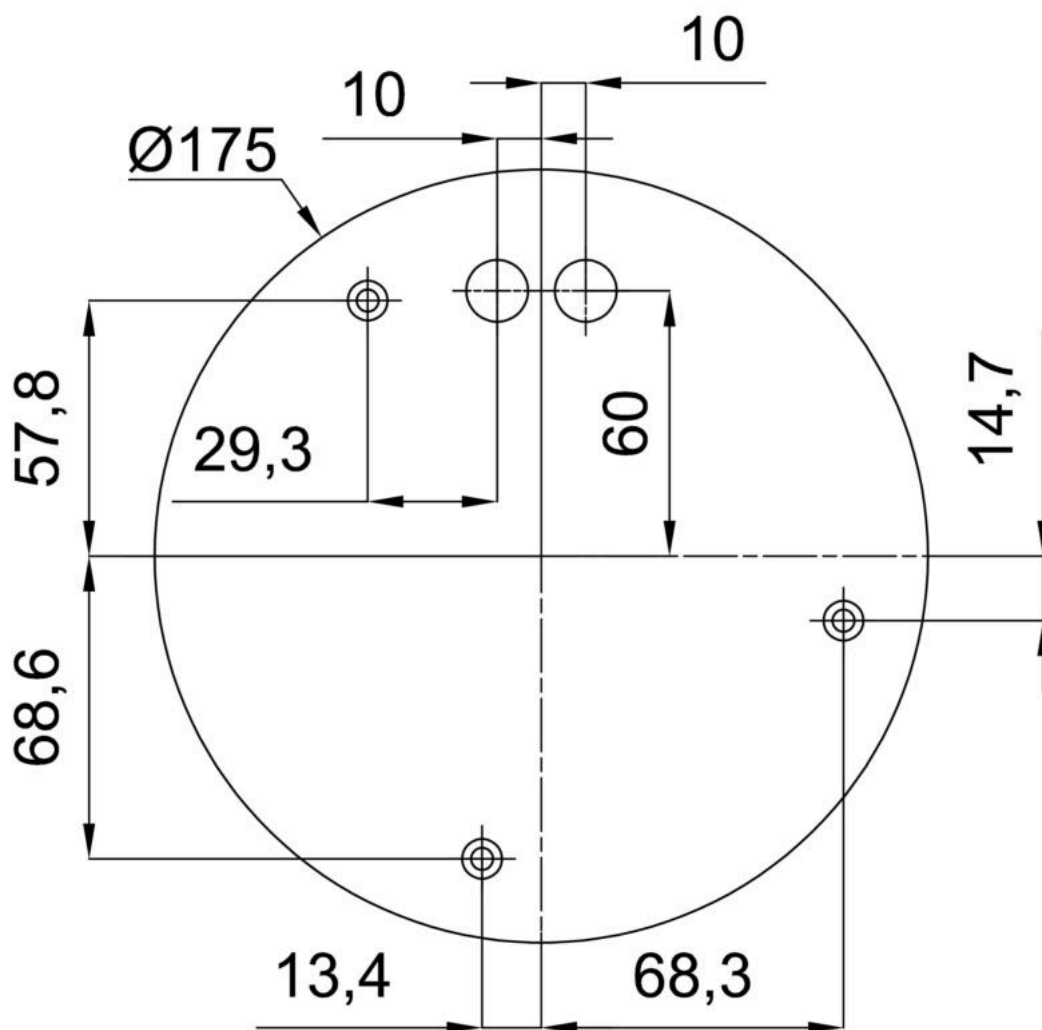

## Technická data

Typy svítidel	Klasické on/off
Typ montáže	závěsné - kabel
Materiál základny	nerez ocel
Materiál stínidla	opálový polymethylmetakrylát
Barva základny	nerez leštěná
Barva stínidla	bílá
Držení stínidla	ocelový držák
Umístění montáže	strop
Šířka	500 mm
Délka	500 mm
Výška	500 mm
Průměr	ø 500 mm
Délka závěsu	1000 mm
Montážní otvor	3xø5mm
Kabelový vstup	2xø16mm
Energetická třída	D
Rázová pevnost	IK06
Provozní teplota	od -20°C do +30°C

## Montážní rozměry: