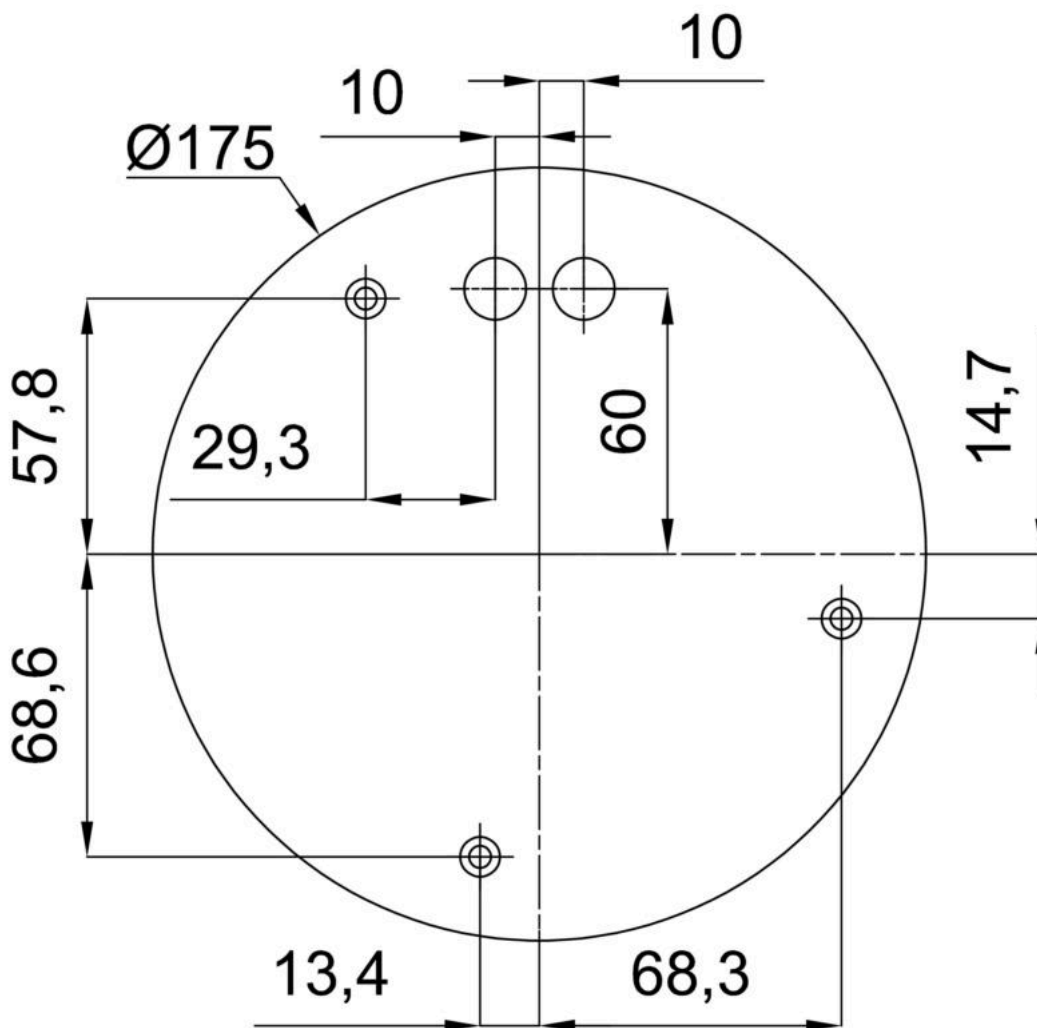

Technická data

Typy svítidel	Stmívatelné
Typ montáže	závěsné - kabel
Materiál základny	Mosaz
Materiál stínidla	opálový polymethylmetakrylát
Barva základny	mosaz leštěná
Barva stínidla	bílá
Držení stínidla	ocelový držák
Umístění montáže	strop
Šířka	500 mm
Délka	500 mm
Výška	500 mm
Průměr	ø 500 mm
Délka závěsu	1000 mm
Montážní otvor	3xø5mm
Kabelový vstup	2xø16mm
Energetická třída	D
Rázová pevnost	IK06
Provozní teplota	od -20°C do +30°C

*U akumulátorů je poskytována záruka v délce 12 měsíců od data prodeje.

Montážní rozměry:

Doplňkový sortiment:

Stínidlo

Kód produktu	Název	Barva	Obrázek	Rozkres
20604	PM4-M	bílá		