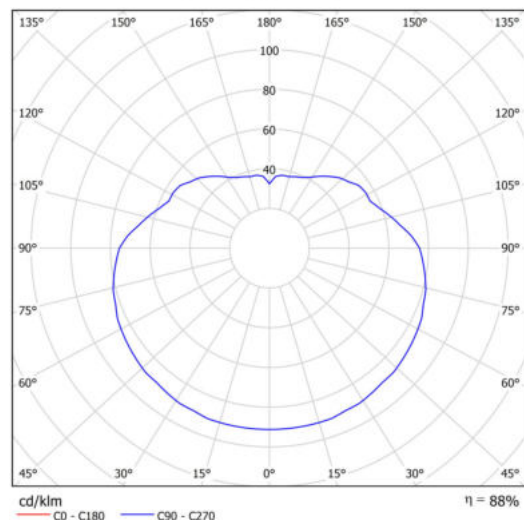

ISIS S4 PM-M HP

Kód produktu: ISI70850

Typ: LED-5L08E950ZS11/PM4M/L100 MS DALI 4K##

Krátký popis svítidla: Mosazné závěsné vysokovýkonné LED svítidlo DALI a matované PMMA stínidlo. Kabelový závěs s vnitřním nosným lankem o délce 100 cm.

Technická data

Typy svítidel	Stmívatelné
Typ montáže	závěsné - kabel
Materiál základny	Mosaz
Materiál stínidla	opálový polymethylmetakrylát
Barva základny	mosaz leštěná
Barva stínidla	bílá
Držení stínidla	ocelový držák
Umístění montáže	strop
Šířka	500 mm
Délka	500 mm
Výška	500 mm
Průměr	ø 500 mm
Délka závěsu	1000 mm
Montážní otvor	3xø5mm
Kabelový vstup	2xø16mm
Energetická třída	D
Rázová pevnost	IK06
Provozní teplota	od -20°C do +30°C

Elektrická data

Příkon	59 W
Stupeň krytí	IP40
Objímka	LED modul
Svorkovnice	zacvakávací
Počet svítidel na jistič B10A	15 ks
Počet svítidel na jistič B16A	25 ks
Počet svítidel na jistič C10A	26 ks
Počet svítidel na jistič C16A	42 ks

Světelná data

Světelný tok svítidla	8450 lm
Světelný tok zdroje	9600 lm
Měrný výkon	143 lm/W
Teplota chromatičnosti	4000 K
Životnost LED L80/B10	100000 hod
CRI	Ra80
MacAdam	3
Fotobiologická bezpečnost svítidla dle EN 62471 (Blue light hazard)	Risk group 0

Eulum data pro výpočtové programy jsou k dispozici na www.osmont.cz.