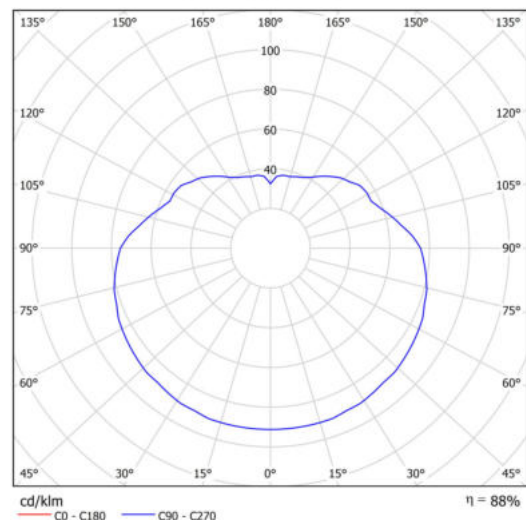

ISIS S4 PM-M HP

Kód produktu: ISI70849

Typ: LED-5L08E950ZS11/PM4M/L100 MS 4K##

Krátký popis svítidla: Mosazné závěsné vysokovýkonné LED svítidlo ON/OFF a matované PMMA stínidlo. Kabelový závěs s vnitřním nosným lankem o délce 100 cm.

Technická data

Typy svítidel	Klasické on/off
Typ montáže	závěsné - kabel
Materiál základny	Mosaz
Materiál stínidla	opálový polymethylmetakrylát
Barva základny	mosaz leštěná
Barva stínidla	bílá
Držení stínidla	ocelový držák
Umístění montáže	strop
Šířka	500 mm
Délka	500 mm
Výška	500 mm
Průměr	ø 500 mm
Délka závěsu	1000 mm
Montážní otvor	3xø5mm
Kabelový vstup	2xø16mm
Energetická třída	D
Rázová pevnost	IK06
Provozní teplota	od -20°C do +30°C

Elektrická data

Příkon	59 W
Stupeň krytí	IP40
Objemka	LED modul
Svorkovnice	zacvakávací
Počet svítidel na jistič B10A	15 ks
Počet svítidel na jistič B16A	25 ks
Počet svítidel na jistič C10A	26 ks
Počet svítidel na jistič C16A	42 ks

Světelná data

Světelný tok svítidla	8450 lm
Světelný tok zdroje	9600 lm
Měrný výkon	143 lm/W
Teplota chromatičnosti	4000 K
Životnost LED L80/B10	100000 hod
CRI	Ra80
MacAdam	3
Fotobiologická bezpečnost svítidla dle EN 62471 (Blue light hazard)	Risk group 0

Eulum data pro výpočtové programy jsou k dispozici na www.osmont.cz.