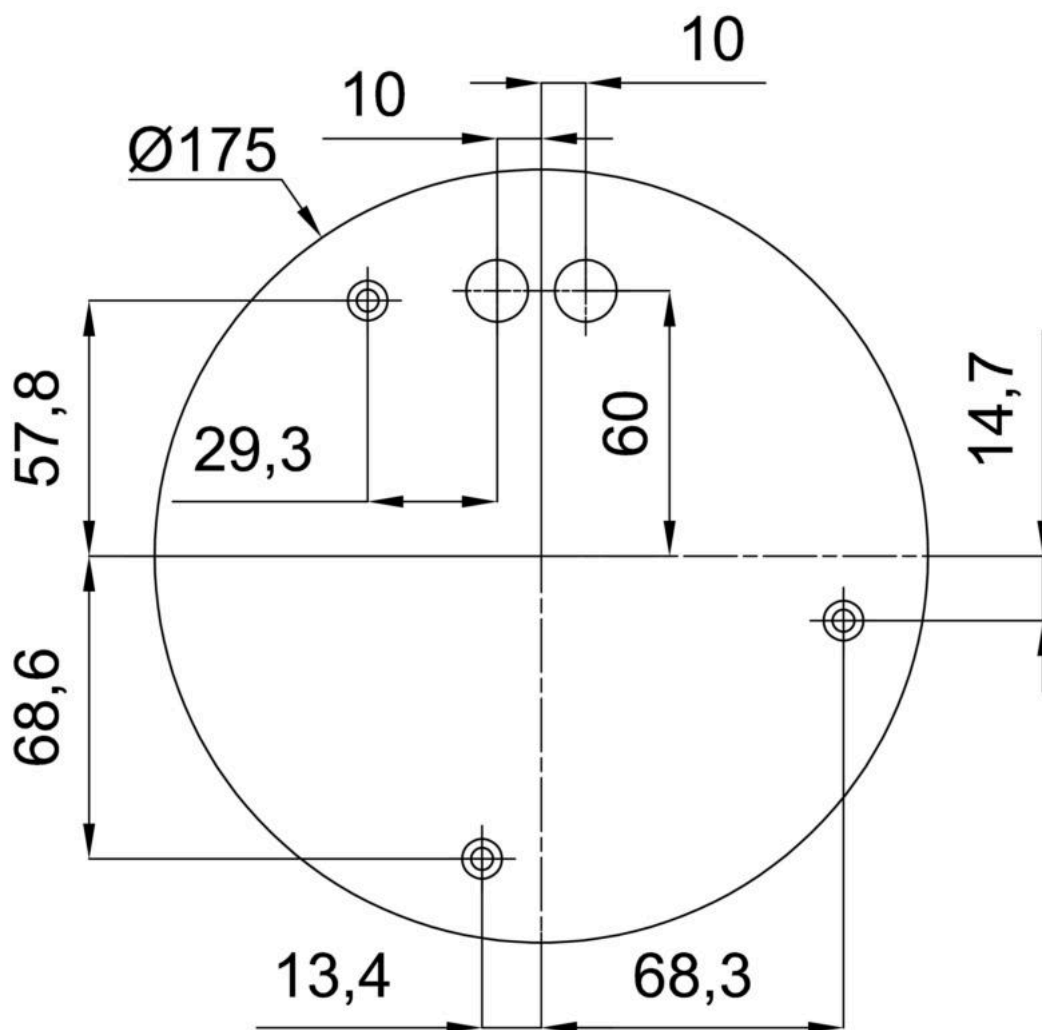

Technická data

Typy svítidel	Klasické on/off
Typ montáže	závěsné - kabel
Materiál základny	Mosaz
Materiál stínidla	opálový polymethylmetakrylát
Barva základny	mosaz leštěná
Barva stínidla	bílá
Držení stínidla	ocelový držák
Umístění montáže	strop
Šířka	500 mm
Délka	500 mm
Výška	500 mm
Průměr	ø 500 mm
Délka závěsu	1000 mm
Montážní otvor	3xø5mm
Kabelový vstup	2xø16mm
Energetická třída	D
Rázová pevnost	IK06
Provozní teplota	od -20°C do +30°C

*U akumulátorů je poskytována záruka v délce 12 měsíců od data prodeje.

Montážní rozměry:

Doplňkový sortiment:

Stínidlo

Kód produktu	Název	Barva	Obrázek	Rozkres
20604	PM4-M	bílá		