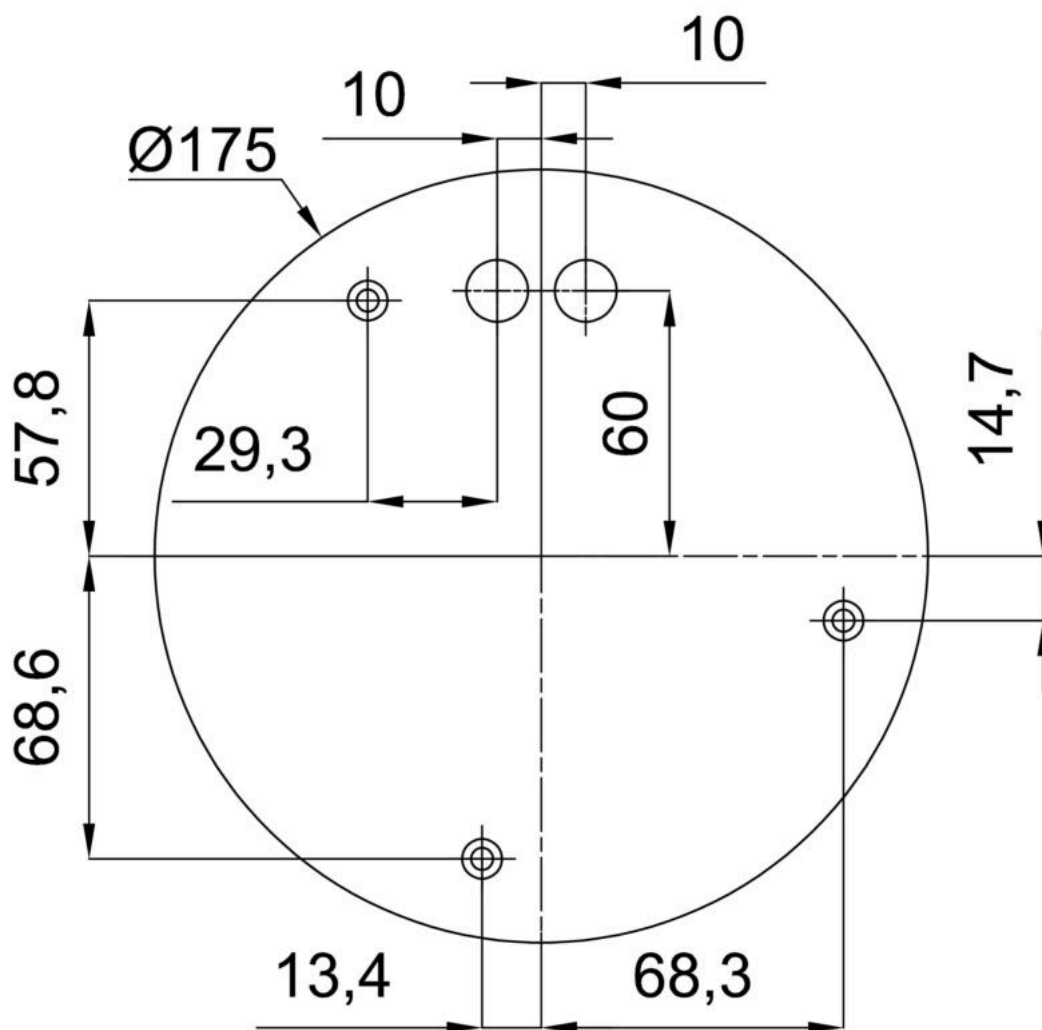

Technická data

Typy svítidel	Klasické on/off
Typ montáže	závěsné - kabel
Materiál základny	ocel
Materiál stínidla	opálový polymethylmetakrylát
Barva základny	černá Ral9005
Barva stínidla	bílá
Držení stínidla	ocelový držák
Umístění montáže	strop
Šířka	500 mm
Délka	500 mm
Výška	500 mm
Průměr	ø 500 mm
Délka závěsu	1000 mm
Montážní otvor	3xø5mm
Kabelový vstup	2xø16mm
Energetická třída	D
Rázová pevnost	IK06
Provozní teplota	od -20°C do +30°C

*U akumulátorů je poskytována záruka v délce 12 měsíců od data prodeje.

Montážní rozměry:

Doplňkový sortiment:

Stínidlo

Kód produktu	Název	Barva	Obrázek	Rozkres
20604	PM4-M	bílá		