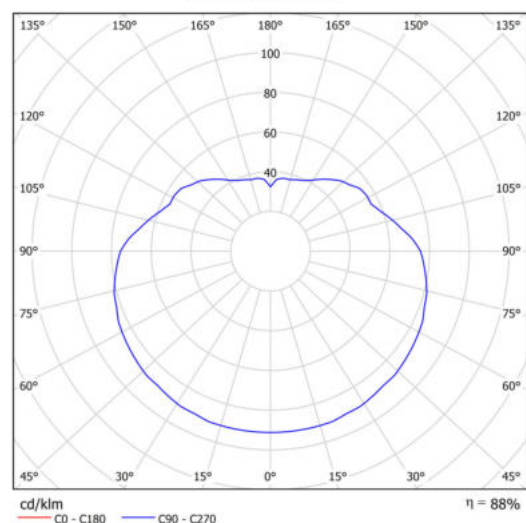

ISIS S4 PM-M HP

Kód produktu: ISI70847

Typ: LED-5L08E950ZS11/PM4M/L100 C 4K##

Krátký popis svítidla: Černé závěsné vysokovýkonné LED svítidlo ON/OFF a matované PMMA stínidlo. Kabelový závěs s vnitřním nosným lankem o délce 100 cm.

Technická data

Typy svítidel	Klasické on/off
Typ montáže	závěsné - kabel
Materiál základny	ocel
Materiál stínidla	opálový polymethylmetakrylát
Barva základny	černá Ral9005
Barva stínidla	bílá
Držení stínidla	ocelový držák
Umístění montáže	strop
Šířka	500 mm
Délka	500 mm
Výška	500 mm
Průměr	ø 500 mm
Délka závěsu	1000 mm
Montážní otvor	3xø5mm
Kabelový vstup	2xø16mm
Energetická třída	D
Rázová pevnost	IK06
Provozní teplota	od -20°C do +30°C

Elektrická data

Příkon	59 W
Stupeň krytí	IP40
Objemka	LED modul
Svorkovnice	zacvakávací
Počet svítidel na jistič B10A	15 ks
Počet svítidel na jistič B16A	25 ks
Počet svítidel na jistič C10A	26 ks
Počet svítidel na jistič C16A	42 ks

Světelná data

Světelný tok svítidla	8450 lm
Světelný tok zdroje	9600 lm
Měrný výkon	143 lm/W
Teplota chromatičnosti	4000 K
Životnost LED L80/B10	100000 hod
CRI	Ra80
MacAdam	3
Fotobiologická bezpečnost svítidla dle EN 62471 (Blue light hazard)	Risk group 0

Eulum data pro výpočtové programy jsou k dispozici na www.osmont.cz.